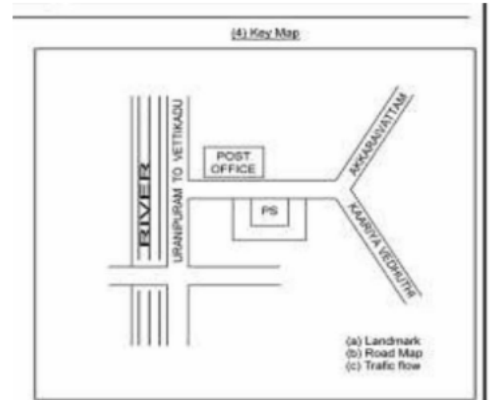

Key MAP View