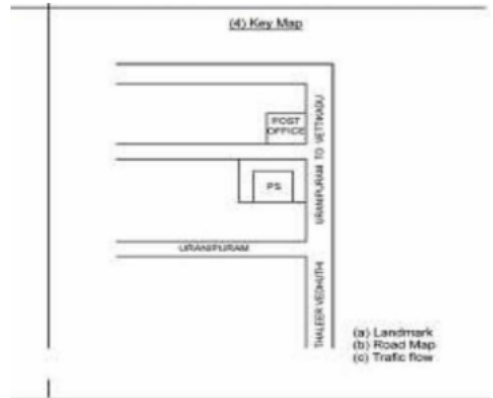

Key MAP View