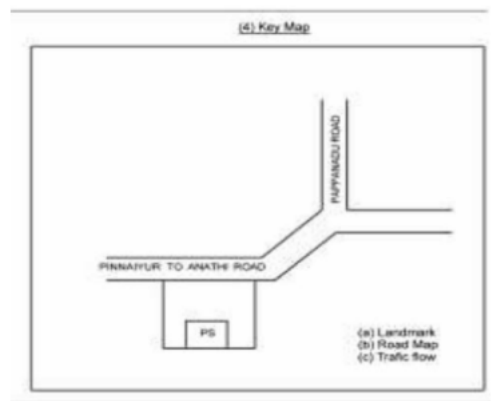

Google Map View

Polling Station Building Front View

Polling Station Front View

Cad View

Key MAP View

சட்டமன்றத் தொகுதியின் எண் மற்றும் பெயர் : 175-ஓரத்தநாடு  
பிரிவு எண் மற்றும் பெயர் 1-அக்கரைவட்டம் (வ.கி) மற்றும் (ஊ), புதுக்குடியிருப்பு வார்டு-1