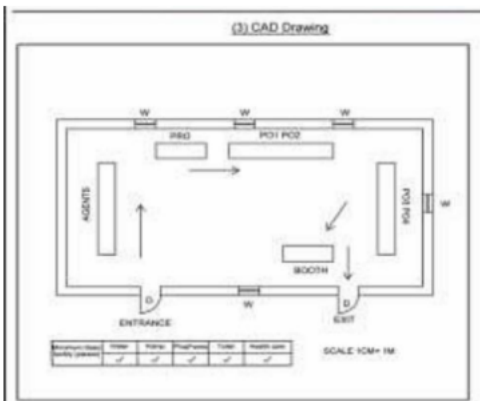

Google Map View

Polling Station Building Front View

Polling Station Front View

Cad View

Key MAP View

சட்டமன்றத் தொகுதியின் எண் மற்றும் பெயர் : 175-ஓரத்தநாடு பிரிவு எண் மற்றும் பெயர் 1-தெற்குக்கோட்டை (வ.கி) மற்றும் (ஊ), கீழ்த்தெரு வார்டு-1