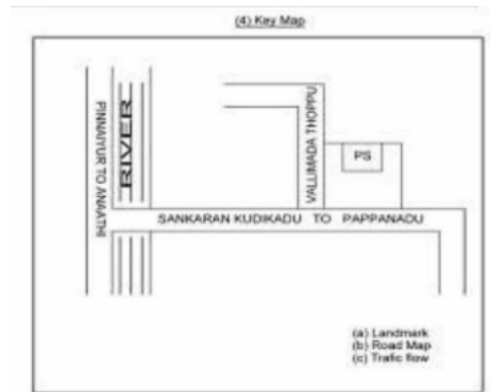

Google Map View

Polling Station Building Front View

Polling Station Front View

Cad View

Key MAP View

சட்டமன்றத் தொகுதியின் எண் மற்றும் பெயர் : 175-ஓரத்தநாடு பிரிவு எண் மற்றும் பெயர் 1-தெற்குக்கோட்டை (வ.கி) மற்றும் (ஊ), கீழ்த்தெரு வார்டு-1