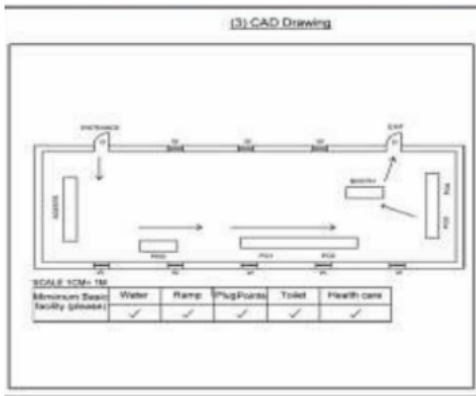

Google Map View

Polling Station Building Front View

Polling Station Front View

Cad View

Key MAP View

1 பெயர் : லெட்சுமி கணவர் பெயர் : மருதமுத்து வீட்டு எண் : 1 வயது : 74 பாலினம் : பெண் Photo is available RRN1567494	2 பெயர் : அமுதா கணவர் பெயர் : மருதமுத்து வீட்டு எண் : 1 வயது : 60 பாலினம் : பெண் Photo is available RRN1567502	3 பெயர் : துளசி கணவர் பெயர் : சிவசிதம்பரம் வீட்டு எண் : 1 வயது : 37 பாலினம் : பெண் Photo is available RRN2172674
4 பெயர் : முத்துசாமி தந்தை பெயர் : மருதமுத்து வீட்டு எண் : 1 வயது : 36 பாலினம் : ஆண் Photo is available RRN0120154	5 பெயர் : ராதிகா கணவர் பெயர் : முத்துசாமி வீட்டு எண் : 1 வயது : 35 பாலினம் : பெண் Photo is available RRN0645796	6 பெயர் : முத்தையன் தந்தை பெயர் : சிவலிங்கம் வீட்டு எண் : 1 வயது : 32 பாலினம் : ஆண் Photo is available RRN0627158
7 பெயர் : சுப்புலெட்சுமி தந்தை பெயர் : அன்பு வீட்டு எண் : 1 வயது : 31 பாலினம் : பெண் Photo is available RRN0848010	8 பெயர் : கீர்தானா கணவர் பெயர் : ரவி வீட்டு எண் : 1 வயது : 28 பாலினம் : பெண் Photo is available RRN0924944	9 பெயர் : சிற்றரசு தந்தை பெயர் : செல்வராஜ் வீட்டு எண் : 1 வயது : 19 பாலினம் : ஆண் Photo is available RRN2187326
10 பெயர் : மணிமேகலை கணவர் பெயர் : சிதம்பரம் வீட்டு எண் : 1-6A வயது : 43 பாலினம் : பெண் Photo is available RRN0486225	11 பெயர் : ரேவதி கணவர் பெயர் : லெட்சுமணன் வீட்டு எண் : 1-9 வயது : 34 பாலினம் : பெண் Photo is available RRN0714428	12 பெயர் : சரண்யா கணவர் பெயர் : ராஜீவ்காந்தி வீட்டு எண் : 1/15 வயது : 36 பாலினம் : பெண் Photo is available RRN0924498
13 பெயர் : கவிதா கணவர் பெயர் : ராஜேஷ் வீட்டு எண் : 1/15 வயது : 31 பாலினம் : பெண் Photo is available RRN0924969	14 பெயர் : கருப்பையன் தந்தை பெயர் : சிதம்பரம் வீட்டு எண் : 2 வயது : 65 பாலினம் : ஆண் Photo is available RRN1567510	15 பெயர் : தனசெல்வி கணவர் பெயர் : கருப்பையன் வீட்டு எண் : 2 வயது : 59 பாலினம் : பெண் Photo is available RRN1567528
S 16 பெயர் : கல்யாணசுந்தரம் தந்தை பெயர் : கருப்பையன் வீட்டு எண் : 2 வயது : 39 பாலினம் : ஆண் Photo is available RRN0084160	17 பெயர் : சிவசிதம்பரம் தந்தை பெயர் : கருப்பையன் வீட்டு எண் : 2 வயது : 38 பாலினம் : ஆண் Photo is available RRN0084137	18 பெயர் : பார்வதி தந்தை பெயர் : கருப்பையன் வீட்டு எண் : 2 வயது : 34 பாலினம் : பெண் Photo is available RRN0264333
19 பெயர் : பாலமுருகன் தந்தை பெயர் : கருப்பையன் வீட்டு எண் : 2 வயது : 29 பாலினம் : ஆண் Photo is available RRN0714410	20 பெயர் : மாரியாயி கணவர் பெயர் : சிங்கமுத்து வீட்டு எண் : 3 வயது : 66 பாலினம் : பெண் Photo is available RRN1567536	21 பெயர் : பாலையன் தந்தை பெயர் : வடிவேலு வீட்டு எண் : 4 வயது : 65 பாலினம் : ஆண் Photo is available RRN1567544
22 பெயர் : பாப்பாத்தி கணவர் பெயர் : சுப்பிரமணியன் வீட்டு எண் : 4 வயது : 56 பாலினம் : பெண் Photo is available RRN1567551	23 பெயர் : மாரிக்கண்ணு கணவர் பெயர் : பாலையன் வீட்டு எண் : 4 வயது : 54 பாலினம் : பெண் Photo is available RRN1567569	24 பெயர் : கண்ணதாசன் தந்தை பெயர் : பாலையன் வீட்டு எண் : 4 வயது : 36 பாலினம் : ஆண் Photo is available RRN0084194
25 பெயர் : முருகையன் தந்தை பெயர் : அப்பாக்கண்ணு வீட்டு எண் : 5 வயது : 54 பாலினம் : ஆண் Photo is available HQD4324661	26 பெயர் : சிதம்பரம் தந்தை பெயர் : அப்பாக்கண்ணு வீட்டு எண் : 5 வயது : 51 பாலினம் : ஆண் Photo is available HQD2989564	27 பெயர் : மாரிமுத்து தந்தை பெயர் : அப்பாக்கண்ணு வீட்டு எண் : 5 வயது : 48 பாலினம் : ஆண் Photo is available HQD1994375
28 பெயர் : ஜெயபால் தந்தை பெயர் : அப்பாக்கண்ணு வீட்டு எண் : 5 வயது : 46 பாலினம் : ஆண் Photo is available HQD4324679	29 பெயர் : வனிதா கணவர் பெயர் : முருகையன் வீட்டு எண் : 5 வயது : 43 பாலினம் : பெண் Photo is available RRN0084657	30 பெயர் : திலகவதி கணவர் பெயர் : ஜெயபால் வீட்டு எண் : 5 வயது : 43 பாலினம் : பெண் Photo is available RRN2166338