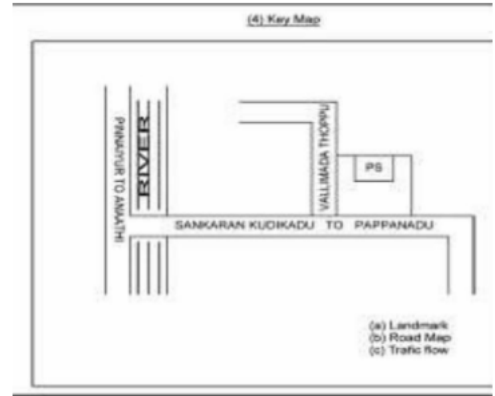

Google Map View

Polling Station Building Front View

Polling Station Front View

Cad View

Key MAP View

1 பெயர் : லெட்சுமி கணவர் பெயர் : மருதமுத்து வீட்டு எண் : 1 வயது : 74 பாலினம் : பெண் Photo is available RRN1567494	2 பெயர் : அமுதா கணவர் பெயர் : மருதமுத்து வீட்டு எண் : 1 வயது : 60 பாலினம் : பெண் Photo is available RRN1567502	3 பெயர் : துளசி கணவர் பெயர் : சிவசிதம்பரம் வீட்டு எண் : 1 வயது : 37 பாலினம் : பெண் Photo is available RRN2172674
4 பெயர் : முத்துசாமி தந்தை பெயர் : மருதமுத்து வீட்டு எண் : 1 வயது : 36 பாலினம் : ஆண் Photo is available RRN0120154	5 பெயர் : ராதிகா கணவர் பெயர் : முத்துசாமி வீட்டு எண் : 1 வயது : 35 பாலினம் : பெண் Photo is available RRN0645796	6 பெயர் : முத்தையன் தந்தை பெயர் : சிவலிங்கம் வீட்டு எண் : 1 வயது : 32 பாலினம் : ஆண் Photo is available RRN0627158
7 பெயர் : சுப்புலெட்சுமி தந்தை பெயர் : அன்பு வீட்டு எண் : 1 வயது : 31 பாலினம் : பெண் Photo is available RRN0848010	8 பெயர் : கீர்தானா கணவர் பெயர் : ரவி வீட்டு எண் : 1 வயது : 28 பாலினம் : பெண் Photo is available RRN0924944	9 பெயர் : சிற்றரசு தந்தை பெயர் : செல்வராஜ் வீட்டு எண் : 1 வயது : 19 பாலினம் : ஆண் Photo is available RRN2187326
10 பெயர் : மணிமேகலை கணவர் பெயர் : சிதம்பரம் வீட்டு எண் : 1-6A வயது : 43 பாலினம் : பெண் Photo is available RRN0486225	11 பெயர் : ரேவதி கணவர் பெயர் : லெட்சுமணன் வீட்டு எண் : 1-9 வயது : 34 பாலினம் : பெண் Photo is available RRN0714428	12 பெயர் : சரண்யா கணவர் பெயர் : ராஜீவ்காந்தி வீட்டு எண் : 1/15 வயது : 36 பாலினம் : பெண் Photo is available RRN0924498
13 பெயர் : கவிதா கணவர் பெயர் : ராஜேஷ் வீட்டு எண் : 1/15 வயது : 31 பாலினம் : பெண் Photo is available RRN0924969	14 பெயர் : கருப்பையன் தந்தை பெயர் : சிதம்பரம் வீட்டு எண் : 2 வயது : 65 பாலினம் : ஆண் Photo is available RRN1567510	15 பெயர் : தனசெல்வி கணவர் பெயர் : கருப்பையன் வீட்டு எண் : 2 வயது : 59 பாலினம் : பெண் Photo is available RRN1567528
S 16 பெயர் : கல்யாணசுந்தரம் தந்தை பெயர் : கருப்பையன் வீட்டு எண் : 2 வயது : 39 பாலினம் : ஆண் Photo is available RRN0084160	17 பெயர் : சிவசிதம்பரம் தந்தை பெயர் : கருப்பையன் வீட்டு எண் : 2 வயது : 38 பாலினம் : ஆண் Photo is available RRN0084137	18 பெயர் : பார்வதி தந்தை பெயர் : கருப்பையன் வீட்டு எண் : 2 வயது : 34 பாலினம் : பெண் Photo is available RRN0264333
19 பெயர் : பாலமுருகன் தந்தை பெயர் : கருப்பையன் வீட்டு எண் : 2 வயது : 29 பாலினம் : ஆண் Photo is available RRN0714410	20 பெயர் : மாரியாயி கணவர் பெயர் : சிங்கமுத்து வீட்டு எண் : 3 வயது : 66 பாலினம் : பெண் Photo is available RRN1567536	21 பெயர் : பாலையன் தந்தை பெயர் : வடிவேலு வீட்டு எண் : 4 வயது : 65 பாலினம் : ஆண் Photo is available RRN1567544
22 பெயர் : பாப்பாத்தி கணவர் பெயர் : சுப்பிரமணியன் வீட்டு எண் : 4 வயது : 56 பாலினம் : பெண் Photo is available RRN1567551	23 பெயர் : மாரிக்கண்ணு கணவர் பெயர் : பாலையன் வீட்டு எண் : 4 வயது : 54 பாலினம் : பெண் Photo is available RRN1567569	24 பெயர் : கண்ணதாசன் தந்தை பெயர் : பாலையன் வீட்டு எண் : 4 வயது : 36 பாலினம் : ஆண் Photo is available RRN0084194
25 பெயர் : முருகையன் தந்தை பெயர் : அப்பாக்கண்ணு வீட்டு எண் : 5 வயது : 54 பாலினம் : ஆண் Photo is available HQD4324661	26 பெயர் : சிதம்பரம் தந்தை பெயர் : அப்பாக்கண்ணு வீட்டு எண் : 5 வயது : 51 பாலினம் : ஆண் Photo is available HQD2989564	27 பெயர் : மாரிமுத்து தந்தை பெயர் : அப்பாக்கண்ணு வீட்டு எண் : 5 வயது : 48 பாலினம் : ஆண் Photo is available HQD1994375
28 பெயர் : ஜெயபால் தந்தை பெயர் : அப்பாக்கண்ணு வீட்டு எண் : 5 வயது : 46 பாலினம் : ஆண் Photo is available HQD4324679	29 பெயர் : வனிதா கணவர் பெயர் : முருகையன் வீட்டு எண் : 5 வயது : 43 பாலினம் : பெண் Photo is available RRN0084657	30 பெயர் : திலகவதி கணவர் பெயர் : ஜெயபால் வீட்டு எண் : 5 வயது : 43 பாலினம் : பெண் Photo is available RRN2166338