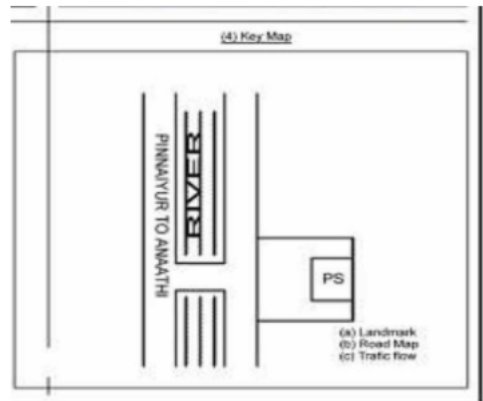

Google Map View

Polling Station Building Front View

Polling Station Front View

Cad View

Key MAP View

1 பெயர் : முத்துசாமி தந்தை பெயர்: ரெங்கசாமி வீட்டு எண் : 1 வயது : 45 பாலினம் : ஆண்	RRN0544981 Photo is available	2 பெயர் : சிவரஞ்சனி தந்தை பெயர்: செல்வம் வீட்டு எண் : 65 வயது : 34 பாலினம் : பெண்	RRN0486316 Photo is available	3 பெயர் : பார்வதி கணவர் பெயர்: ரமேஷ் வீட்டு எண் : 83-133 வயது : 27 பாலினம் : பெண்	RRN0913210 Photo is available
4 பெயர் : சாம்பசிவம் தந்தை பெயர்: ரவிச்சந்திரன் வீட்டு எண் : 86-1 வயது : 35 பாலினம் : ஆண்	RRN0263848 Photo is available	5 பெயர் : சதாசிவம் தந்தை பெயர்: ரவிச்சந்திரன் வீட்டு எண் : 86-1 வயது : 31 பாலினம் : ஆண்	RRN0544957 Photo is available	6 பெயர் : சந்திரவேலா தந்தை பெயர்: முத்துசாமி வீட்டு எண் : 87 வயது : 31 பாலினம் : பெண்	RRN0545046 Photo is available
7 பெயர் : சந்திரகாந்தி தந்தை பெயர்: முத்துசாமி வீட்டு எண் : 87 வயது : 30 பாலினம் : பெண்	RRN0714543 Photo is available	8 பெயர் : மணிகண்டன் தந்தை பெயர்: முத்துச்சாமி வீட்டு எண் : 87 வயது : 28 பாலினம் : ஆண்	RRN0816918 Photo is available	9 பெயர் : மோகன் தந்தை பெயர்: ராமையா வீட்டு எண் : 106 வயது : 25 பாலினம் : ஆண்	RRN0984047 Photo is available
10 பெயர் : கந்தசாமி தந்தை பெயர்: நடராஜன் வீட்டு எண் : 107 வயது : 69 பாலினம் : ஆண்	RRN1574979 Photo is available	11 பெயர் : வசந்தா கணவர் பெயர்: கந்தசாமி வீட்டு எண் : 107 வயது : 63 பாலினம் : பெண்	RRN1574987 Photo is available	12 பெயர் : மகாலிங்கம் தந்தை பெயர்: கந்தசாமி வீட்டு எண் : 107 வயது : 47 பாலினம் : ஆண்	HQD1147388 Photo is available
13 பெயர் : ராதிகா கணவர் பெயர்: மகாலிங்கம் வீட்டு எண் : 107 வயது : 41 பாலினம் : பெண்	RRN0816835 Photo is available	14 பெயர் : முத்துலெட்சுமி கணவர் பெயர்: பழனிவேல் வீட்டு எண் : 107-1 வயது : 45 பாலினம் : பெண்	HQD1358217 Photo is available	15 பெயர் : முத்துச்சாமி தந்தை பெயர்: நடராஜன் வீட்டு எண் : 108 வயது : 67 பாலினம் : ஆண்	RRN1574995 Photo is available
16 பெயர் : தையல்நாயகி கணவர் பெயர்: முத்துச்சாமி வீட்டு எண் : 108 வயது : 59 பாலினம் : பெண்	HQD1148303 Photo is available	17 பெயர் : பார்வதி கணவர் பெயர்: முத்துச்சாமி வீட்டு எண் : 108 வயது : 57 பாலினம் : பெண்	RRN1575000 Photo is available	18 பெயர் : ஜோதி கணவர் பெயர்: ஜெகதீஸ்வரன் வீட்டு எண் : 108 வயது : 42 பாலினம் : பெண்	RRN1841485 Photo is available
19 பெயர் : தவமணி கணவர் பெயர்: கண்ணையன் வீட்டு எண் : 109 வயது : 59 பாலினம் : பெண்	RRN1575026 Photo is available	20 பெயர் : சாமிநாதன் தந்தை பெயர்: கண்ணன் வீட்டு எண் : 109 வயது : 40 பாலினம் : ஆண்	RRN0897371 Photo is available	21 பெயர் : ஜானகி தந்தை பெயர்: சாமிநாதன் வீட்டு எண் : 109 வயது : 28 பாலினம் : பெண்	RRN0897322 Photo is available
22 பெயர் : வீரம்மாள் கணவர் பெயர்: புண்ணியமூர்த்தி வீட்டு எண் : 110 வயது : 53 பாலினம் : பெண்	RRN1575034 Photo is available	23 பெயர் : சுப்பம்மாள் கணவர் பெயர்: சண்முகம் வீட்டு எண் : 111 வயது : 67 பாலினம் : பெண்	RRN1575042 Photo is available	24 பெயர் : மகேஸ்வரி கணவர் பெயர்: ராமையன் வீட்டு எண் : 111 வயது : 49 பாலினம் : பெண்	HQD2988970 Photo is available
25 பெயர் : அருணாசலம் தந்தை பெயர்: சண்முகம் வீட்டு எண் : 111 வயது : 46 பாலினம் : ஆண்	HQD2989101 Photo is available	26 பெயர் : சந்திரகலா கணவர் பெயர்: அருணாசலம் வீட்டு எண் : 111 வயது : 39 பாலினம் : பெண்	RRN0544973 Photo is available	27 பெயர் : மாதேஷ் ராமையன் தந்தை பெயர்: ராமையன் வீட்டு எண் : 111 வயது : 19 பாலினம் : ஆண்	RRN2199800 Photo is available
28 பெயர் : குஞ்சம்மாள் கணவர் பெயர்: சிதம்பரம் வீட்டு எண் : 112 வயது : 69 பாலினம் : பெண்	RRN1575059 Photo is available	29 பெயர் : விஸ்வலிங்கம் தந்தை பெயர்: சிதம்பரம் வீட்டு எண் : 112 வயது : 49 பாலினம் : ஆண்	RRN0156356 Photo is available	30 பெயர் : திவ்யா கணவர் பெயர்: விஸ்வலிங்கம் வீட்டு எண் : 112 வயது : 37 பாலினம் : பெண்	RRN0084376 Photo is available