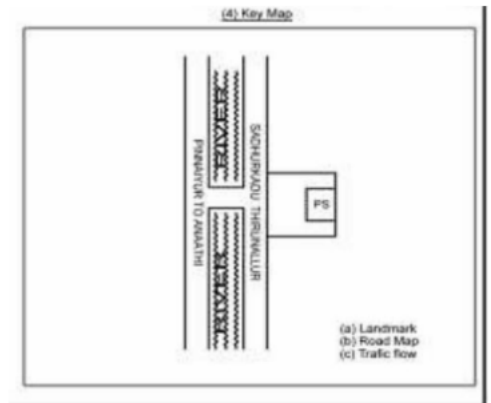

Key MAP View