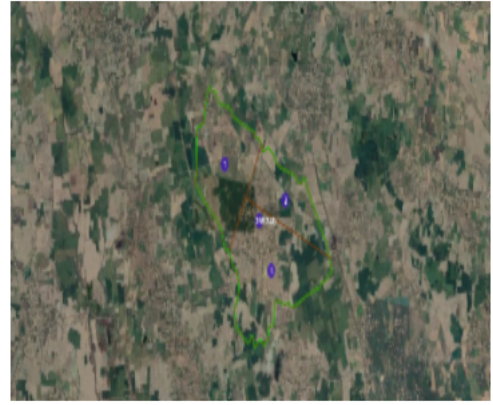

Google Map View

Polling Station Building Front View

Polling Station Front View

Cad View

Key MAP View

சட்டமன்றத் தொகுதியின் எண் மற்றும் பெயர் : 175-ஓரத்தநாடு  
பிரிவு எண் மற்றும் பெயர் 1-திருநல்லூர் (வ.கி) மற்றும் (உ), சதுர்க்காடு வார்டு-2