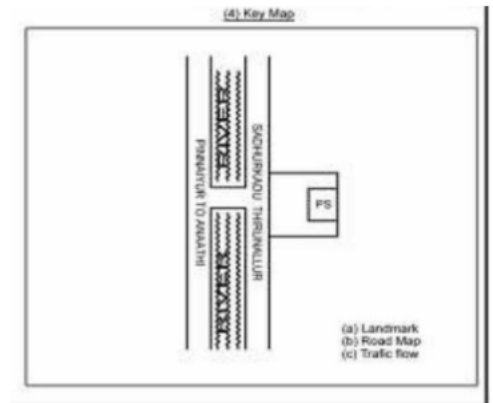

Google Map View

Polling Station Building Front View

Polling Station Front View

Cad View

Key MAP View

சட்டமன்றத் தொகுதியின் எண் மற்றும் பெயர் : 175-ஓரத்தநாடு  
பிரிவு எண் மற்றும் பெயர் 1-திருநல்லூர் (வ.கி) மற்றும் (உ), சதுர்க்காடு வார்டு-2