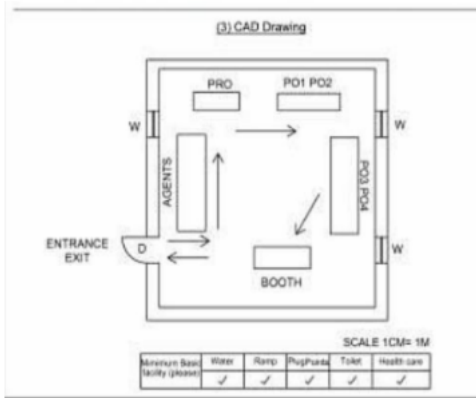

Cad View

Key MAP View