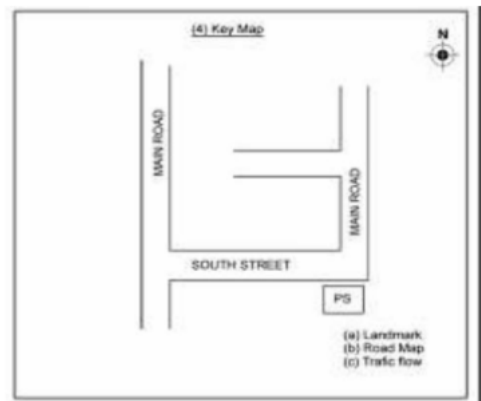

Cad View

Key MAP View