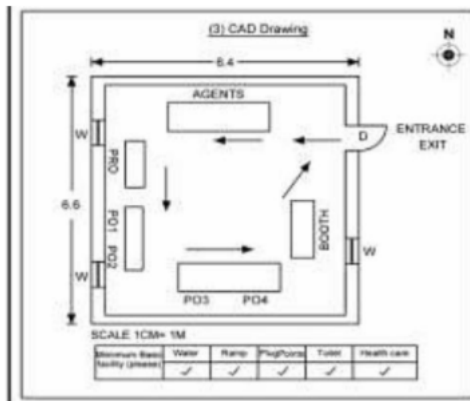

Google Map View

Polling Station Building Front View

Polling Station Front View

Cad View

Key MAP View

1 பெயர் : சந்திரன் தந்தை பெயர்: ஆறுமுகம் வீட்டு எண் : 1 வயது : 66 பாலினம் : ஆண்	SWZ1334739 Photo is available	2 பெயர் : தவமணி கணவர் பெயர்: சந்திரன் வீட்டு எண் : 1 வயது : 58 பாலினம் : பெண்	SWZ1334390 Photo is available	3 பெயர் : குமார் தந்தை பெயர்: சின்னையன் வீட்டு எண் : 1 வயது : 55 பாலினம் : ஆண்	RRN0563593 Photo is available
4 பெயர் : பன்னீர்செல்வம் தந்தை பெயர்: ரெங்கசாமி வீட்டு எண் : 1 வயது : 50 பாலினம் : ஆண்	RRN0950360 Photo is available	5 பெயர் : சுகுணா கணவர் பெயர்: அறிவழகன் வீட்டு எண் : 1 வயது : 46 பாலினம் : பெண்	RRN0563692 Photo is available	6 பெயர் : ஷேமலதா கணவர் பெயர்: ஆறுமுகம் வீட்டு எண் : 1 வயது : 42 பாலினம் : பெண்	RRN0563536 Photo is available
7 பெயர் : சரிதா கணவர் பெயர்: கார்த்திகேயன் வீட்டு எண் : 1 வயது : 41 பாலினம் : பெண்	RRN0867614 Photo is available	8 பெயர் : பு அனிதா கணவர் பெயர்: கு ராமச்சந்திரன் வீட்டு எண் : 1 வயது : 37 பாலினம் : பெண்	RRN0758458 Photo is available	9 பெயர் : அஞ்சலி தந்தை பெயர்: பஞ்சமூர்த்தி வீட்டு எண் : 1 வயது : 34 பாலினம் : பெண்	RRN0563650 Photo is available
10 பெயர் : அரவிந்தகுமார் தந்தை பெயர்: பஞ்சமூர்த்தி வீட்டு எண் : 1 வயது : 31 பாலினம் : ஆண்	RRN0563544 Photo is available	11 பெயர் : கலைச்செல்வன் தந்தை பெயர்: புகழேந்தி வீட்டு எண் : 1 வயது : 30 பாலினம் : ஆண்	RRN0563718 Photo is available	12 பெயர் : மனோஜ்பிரபாகர் தந்தை பெயர்: சந்திரன் வீட்டு எண் : 1 வயது : 29 பாலினம் : ஆண்	SWZ1830645 Photo is available
13 பெயர் : கீர்த்திகா தந்தை பெயர்: மகாலிங்கம் வீட்டு எண் : 1 வயது : 24 பாலினம் : பெண்	RRN1923523 Photo is available	14 பெயர் : தேவிகா கணவர் பெயர்: பிரபாகர் வீட்டு எண் : 1/120 வயது : 29 பாலினம் : பெண்	RRN0941526 Photo is available	15 பெயர் : சாந்தி கணவர் பெயர்: சத்திவேல் வீட்டு எண் : 1A வயது : 58 பாலினம் : பெண்	RRN0378620 Photo is available
16 பெயர் : கார்த்திகேயன் இதரர் பெயர்: கலைச்செல்வி வீட்டு எண் : 1ஏ வயது : 58 பாலினம் : ஆண்	RRN1013564 Photo is available	17 பெயர் : பால்கர் தந்தை பெயர்: குழந்தைவேலு வீட்டு எண் : 1A வயது : 46 பாலினம் : ஆண்	RRN0378349 Photo is available	18 பெயர் : ராஜேஷ் தந்தை பெயர்: கந்தசாமி வீட்டு எண் : 2-10 வயது : 28 பாலினம் : ஆண்	RRN0758383 Photo is available
19 பெயர் : நிதீஸ்வரி கா கணவர் பெயர்: கார்த்திகேயன் வீட்டு எண் : 2/233 வயது : 24 பாலினம் : பெண்	RRN2108942 Photo is available	20 பெயர் : செல்வகுமார் தந்தை பெயர்: காசிஅய்யா வீட்டு எண் : 2-236 வயது : 49 பாலினம் : ஆண்	RRN0917765 Photo is available	21 பெயர் : சசிகுமார் தந்தை பெயர்: ராஜேந்திரன் வீட்டு எண் : 2/262 வயது : 19 பாலினம் : ஆண்	RRN2171411 Photo is available
22 பெயர் : சுரேஷ் தந்தை பெயர்: சின்னத்துரை வீட்டு எண் : 2-277 வயது : 42 பாலினம் : ஆண்	RRN0378653 Photo is available	23 பெயர் : ரமேஷ் தந்தை பெயர்: சின்னத்துரை வீட்டு எண் : 2-277 வயது : 39 பாலினம் : ஆண்	RRN0856591 Photo is available	24 பெயர் : கவியரசன் தந்தை பெயர்: நமசிவாயம் வீட்டு எண் : 2-288 வயது : 28 பாலினம் : ஆண்	RRN0758482 Photo is available
25 பெயர் : சுவதையன் தந்தை பெயர்: கோவிந்தசாமிமழவராயர் வீட்டு எண் : 2/290 வயது : 76 பாலினம் : ஆண்	RRN1076108 Photo is available	26 பெயர் : மறுமலர்ச்சி கணவர் பெயர்: தங்கதுரை வீட்டு எண் : 2-290 வயது : 43 பாலினம் : பெண்	RRN0501056 Photo is available	27 பெயர் : சரண்யா தந்தை பெயர்: உமாமாகேஸ்வரன் வீட்டு எண் : 2-290 வயது : 29 பாலினம் : பெண்	RRN0830190 Photo is available
28 பெயர் : இளவரசி ராமஜெயம் கணவர் பெயர்: ராமஜெயம் நல்லு வீட்டு எண் : 2/291 வயது : 29 பாலினம் : பெண்	RRN2184620 Photo is available	29 பெயர் : பாத்திபன் தந்தை பெயர்: மதியழகன் வீட்டு எண் : 2-294 வயது : 38 பாலினம் : ஆண்	HQD4573176 Photo is available	30 பெயர் : சத்யா கணவர் பெயர்: சுதாகரன் வீட்டு எண் : 2-294 வயது : 36 பாலினம் : பெண்	RRN0508010 Photo is available