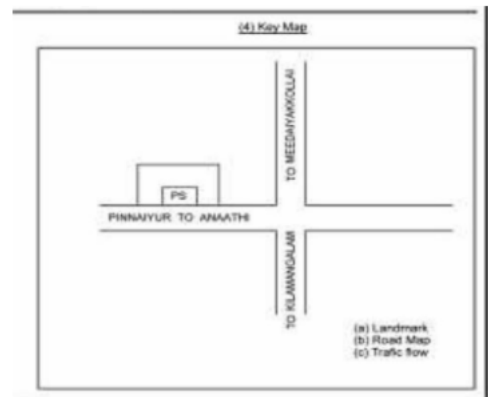

Google Map View

Polling Station Building Front View

Polling Station Front View

Cad View

Key MAP View

1 பெயர் : நிவேதா தந்தை பெயர்: வெள்ளைச்சாமி வீட்டு எண் : 1 வயது : 28 பாலினம் : பெண்	RRN0898700 Photo is available	# 2 பெயர் : சுப்ரியா சக்திவேல் தந்தை பெயர்: சக்திவேல் வீட்டு எண் : 2-42A வயது : 28 பாலினம் : பெண்	RRN0819144 Photo is available	3 பெயர் : மகாதேவி கணவர் பெயர்: சித்திரவேல் வீட்டு எண் : 2-117 வயது : 40 பாலினம் : பெண்	RRN0819094 Photo is available
4 பெயர் : முத்துலட்சுமி கணவர் பெயர்: கருணாநிதி வீட்டு எண் : 2/246 வயது : 42 பாலினம் : பெண்	RRN0995639 Photo is available	5 பெயர் : பூநீராம் தந்தை பெயர்: கருணாநிதி வீட்டு எண் : 2/246 வயது : 25 பாலினம் : ஆண்	RRN0995605 Photo is available	6 பெயர் : வெற்றிசெல்வி கணவர் பெயர்: நவீனகுமார் வீட்டு எண் : 2/248 வயது : 36 பாலினம் : பெண்	RRN2086874 Photo is available
7 பெயர் : ராதிகா தந்தை பெயர்: கோவிந்தராசன் வீட்டு எண் : 2-251 வயது : 35 பாலினம் : பெண்	RRN0490540 Photo is available	8 பெயர் : வீரக்குமார் தந்தை பெயர்: மாரிமுத்து வீட்டு எண் : 2/256 வயது : 26 பாலினம் : ஆண்	RRN0929414 Photo is available	9 பெயர் : உமா தந்தை பெயர்: தம்பிக்கண்ணு வீட்டு எண் : 2-257 வயது : 38 பாலினம் : பெண்	RRN0490425 Photo is available
10 பெயர் : செந்தில்குமார் தந்தை பெயர்: தம்பிக்கண்ணு வீட்டு எண் : 2-257 வயது : 35 பாலினம் : ஆண்	RRN0266494 Photo is available	11 பெயர் : குமார் தந்தை பெயர்: மகாலிங்கம் வீட்டு எண் : 2-262 வயது : 43 பாலினம் : ஆண்	RRN0181156 Photo is available	12 பெயர் : மாதவி கணவர் பெயர்: ராசு கண்ணு வீட்டு எண் : 2/266 வயது : 45 பாலினம் : பெண்	RRN1948611 Photo is available
13 பெயர் : கௌசல்யா தந்தை பெயர்: ராசு கண்ணு வீட்டு எண் : 2/266 வயது : 25 பாலினம் : பெண்	RRN1951185 Photo is available	14 பெயர் : பிரவீணா தந்தை பெயர்: வீராச்சாமி வீட்டு எண் : 2-271 வயது : 31 பாலினம் : பெண்	RRN0629634 Photo is available	15 பெயர் : பிரசன்னா தந்தை பெயர்: வீராச்சாமி வீட்டு எண் : 2-271 வயது : 28 பாலினம் : பெண்	RRN0819110 Photo is available
16 பெயர் : பவித்ரா தந்தை பெயர்: வீரா சாமி வீட்டு எண் : 2/271 வயது : 24 பாலினம் : பெண்	RRN1948793 Photo is available	17 பெயர் : சிந்துஜா தந்தை பெயர்: சிவலிங்கம் வீட்டு எண் : 2-272 வயது : 29 பாலினம் : பெண்	RRN0819102 Photo is available	18 பெயர் : காயத்திரி கணவர் பெயர்: தமிழ்செல்வன் வீட்டு எண் : 2/277 வயது : 30 பாலினம் : பெண்	RRN1922947 Photo is available
19 பெயர் : மகேந்திரன் தந்தை பெயர்: வீராச்சாமி வீட்டு எண் : 2-284 வயது : 35 பாலினம் : ஆண்	RRN0266411 Photo is available	20 பெயர் : வேலுச்சாமி தந்தை பெயர்: முருகையன் வீட்டு எண் : 2-285 வயது : 33 பாலினம் : ஆண்	RRN0349688 Photo is available	21 பெயர் : காயத்ரி கணவர் பெயர்: பிரபாகரன் வீட்டு எண் : 2/295 வயது : 26 பாலினம் : பெண்	RRN1843952 Photo is available
22 பெயர் : மதியழகன் தந்தை பெயர்: சின்னத்தம்பி வீட்டு எண் : 2/298 வயது : 63 பாலினம் : ஆண்	RRN2092484 Photo is available	23 பெயர் : ரெத்தினப்பா தந்தை பெயர்: சின்னத்தம்பி வீட்டு எண் : 2/299 வயது : 54 பாலினம் : ஆண்	RRN2102002 Photo is available	24 பெயர் : அபிதா தந்தை பெயர்: ரெத்தினப்பா வீட்டு எண் : 2/299 வயது : 22 பாலினம் : பெண்	RRN2086940 Photo is available
25 பெயர் : அபிதா தந்தை பெயர்: முருகேசன் வீட்டு எண் : 2/299 வயது : 20 பாலினம் : பெண்	RRN2086973 Photo is available	26 பெயர் : மணிகண்டன் ரெ தந்தை பெயர்: ரெத்தினப்பா வீட்டு எண் : 2/299 வயது : 19 பாலினம் : ஆண்	RRN2178325 Photo is available	# 27 பெயர் : திருப்பதி சக்திவேல் தந்தை பெயர்: சக்திவேல் வீட்டு எண் : 2/307 வயது : 24 பாலினம் : ஆண்	RRN1948777 Photo is available
28 பெயர் : கவியரசன் தந்தை பெயர்: துரைராஜ் வீட்டு எண் : 2/312 வயது : 50 பாலினம் : ஆண்	RRN1033828 Photo is available	29 பெயர் : சுவோச்சனா கணவர் பெயர்: முருகானந்தம் வீட்டு எண் : 2-348 வயது : 37 பாலினம் : பெண்	RRN0140897 Photo is available	30 பெயர் : பாலசுப்ரமணியன் தாயின் பெயர்: சந்திரா வீட்டு எண் : 2/355 வயது : 37 பாலினம் : ஆண்	RRN2100063 Photo is available