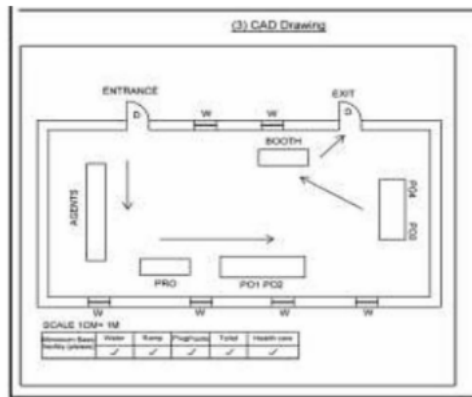

Google Map View

Polling Station Building Front View

Polling Station Front View

Cad View

Key MAP View

1 பெயர் : நிவேதா தந்தை பெயர்: வெள்ளைச்சாமி வீட்டு எண் : 1 வயது : 28 பாலினம் : பெண்	RRN0898700 Photo is available	# 2 பெயர் : சுப்ரியா சக்திவேல் தந்தை பெயர்: சக்திவேல் வீட்டு எண் : 2-42A வயது : 28 பாலினம் : பெண்	RRN0819144 Photo is available	3 பெயர் : மகாதேவி கணவர் பெயர்: சித்திரவேல் வீட்டு எண் : 2-117 வயது : 40 பாலினம் : பெண்	RRN0819094 Photo is available
4 பெயர் : முத்துலட்சுமி கணவர் பெயர்: கருணாநிதி வீட்டு எண் : 2/246 வயது : 42 பாலினம் : பெண்	RRN0995639 Photo is available	5 பெயர் : பூநீராம் தந்தை பெயர்: கருணாநிதி வீட்டு எண் : 2/246 வயது : 25 பாலினம் : ஆண்	RRN0995605 Photo is available	6 பெயர் : வெற்றிசெல்வி கணவர் பெயர்: நவீனகுமார் வீட்டு எண் : 2/248 வயது : 36 பாலினம் : பெண்	RRN2086874 Photo is available
7 பெயர் : ராதிகா தந்தை பெயர்: கோவிந்தராசன் வீட்டு எண் : 2-251 வயது : 35 பாலினம் : பெண்	RRN0490540 Photo is available	8 பெயர் : வீரக்குமார் தந்தை பெயர்: மாரிமுத்து வீட்டு எண் : 2/256 வயது : 26 பாலினம் : ஆண்	RRN0929414 Photo is available	9 பெயர் : உமா தந்தை பெயர்: தம்பிக்கண்ணு வீட்டு எண் : 2-257 வயது : 38 பாலினம் : பெண்	RRN0490425 Photo is available
10 பெயர் : செந்தில்குமார் தந்தை பெயர்: தம்பிக்கண்ணு வீட்டு எண் : 2-257 வயது : 35 பாலினம் : ஆண்	RRN0266494 Photo is available	11 பெயர் : குமார் தந்தை பெயர்: மகாலிங்கம் வீட்டு எண் : 2-262 வயது : 43 பாலினம் : ஆண்	RRN0181156 Photo is available	12 பெயர் : மாதவி கணவர் பெயர்: ராசு கண்ணு வீட்டு எண் : 2/266 வயது : 45 பாலினம் : பெண்	RRN1948611 Photo is available
13 பெயர் : கௌசல்யா தந்தை பெயர்: ராசு கண்ணு வீட்டு எண் : 2/266 வயது : 25 பாலினம் : பெண்	RRN1951185 Photo is available	14 பெயர் : பிரவீணா தந்தை பெயர்: வீராச்சாமி வீட்டு எண் : 2-271 வயது : 31 பாலினம் : பெண்	RRN0629634 Photo is available	15 பெயர் : பிரசன்னா தந்தை பெயர்: வீராச்சாமி வீட்டு எண் : 2-271 வயது : 28 பாலினம் : பெண்	RRN0819110 Photo is available
16 பெயர் : பவித்ரா தந்தை பெயர்: வீரா சாமி வீட்டு எண் : 2/271 வயது : 24 பாலினம் : பெண்	RRN1948793 Photo is available	17 பெயர் : சிந்துஜா தந்தை பெயர்: சிவலிங்கம் வீட்டு எண் : 2-272 வயது : 29 பாலினம் : பெண்	RRN0819102 Photo is available	18 பெயர் : காயத்திரி கணவர் பெயர்: தமிழ்செல்வன் வீட்டு எண் : 2/277 வயது : 30 பாலினம் : பெண்	RRN1922947 Photo is available
19 பெயர் : மகேந்திரன் தந்தை பெயர்: வீராச்சாமி வீட்டு எண் : 2-284 வயது : 35 பாலினம் : ஆண்	RRN0266411 Photo is available	20 பெயர் : வேலுச்சாமி தந்தை பெயர்: முருகையன் வீட்டு எண் : 2-285 வயது : 33 பாலினம் : ஆண்	RRN0349688 Photo is available	21 பெயர் : காயத்ரி கணவர் பெயர்: பிரபாகரன் வீட்டு எண் : 2/295 வயது : 26 பாலினம் : பெண்	RRN1843952 Photo is available
22 பெயர் : மதியழகன் தந்தை பெயர்: சின்னத்தம்பி வீட்டு எண் : 2/298 வயது : 63 பாலினம் : ஆண்	RRN2092484 Photo is available	23 பெயர் : ரெத்தினப்பா தந்தை பெயர்: சின்னத்தம்பி வீட்டு எண் : 2/299 வயது : 54 பாலினம் : ஆண்	RRN2102002 Photo is available	24 பெயர் : அபிதா தந்தை பெயர்: ரெத்தினப்பா வீட்டு எண் : 2/299 வயது : 22 பாலினம் : பெண்	RRN2086940 Photo is available
25 பெயர் : அபிதா தந்தை பெயர்: முருகேசன் வீட்டு எண் : 2/299 வயது : 20 பாலினம் : பெண்	RRN2086973 Photo is available	26 பெயர் : மணிகண்டன் ரெ தந்தை பெயர்: ரெத்தினப்பா வீட்டு எண் : 2/299 வயது : 19 பாலினம் : ஆண்	RRN2178325 Photo is available	# 27 பெயர் : திருப்பதி சக்திவேல் தந்தை பெயர்: சக்திவேல் வீட்டு எண் : 2/307 வயது : 24 பாலினம் : ஆண்	RRN1948777 Photo is available
28 பெயர் : கவியரசன் தந்தை பெயர்: துரைராஜ் வீட்டு எண் : 2/312 வயது : 50 பாலினம் : ஆண்	RRN1033828 Photo is available	29 பெயர் : சுவோச்சனா கணவர் பெயர்: முருகானந்தம் வீட்டு எண் : 2-348 வயது : 37 பாலினம் : பெண்	RRN0140897 Photo is available	30 பெயர் : பாலசுப்ரமணியன் தாயின் பெயர்: சந்திரா வீட்டு எண் : 2/355 வயது : 37 பாலினம் : ஆண்	RRN2100063 Photo is available