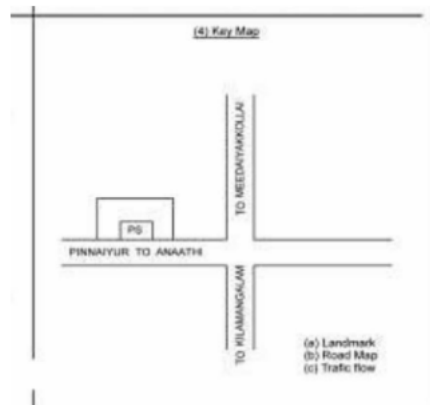

Key MAP View