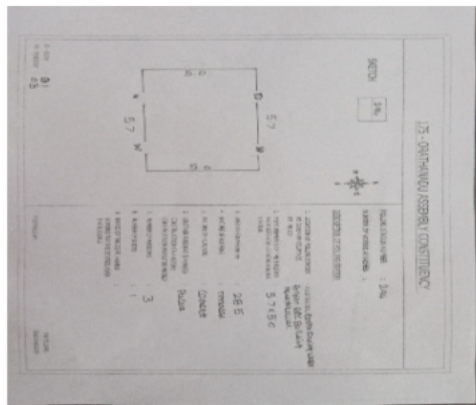

Google Map View

Polling Station Building Front View

Polling Station Front View

Cad View

Key MAP View

1	RRN0340067	பெயர் : வித்யா தந்தை பெயர்: வீரராசு வீட்டு எண் : 1 வயது : 36 பாலினம் : பெண்	Photo is available	2	RRN0716001	பெயர் : பழனியம்மாள் கணவர் பெயர்: இளங்கோவன் வீட்டு எண் : 1 வயது : 34 பாலினம் : பெண்	Photo is available	3	RRN2133544	பெயர் : ரமேஷ் வெ தந்தை பெயர்: வெள்ளைச்சாமி வீட்டு எண் : 2/1009 வயது : 44 பாலினம் : ஆண்	Photo is available
4	RRN0716027	பெயர் : சங்கீதா கணவர் பெயர்: செந்தில் வீட்டு எண் : 3 வயது : 40 பாலினம் : பெண்	Photo is available	5	RRN0715987	பெயர் : கபிலன் தந்தை பெயர்: கருணாநிதி வீட்டு எண் : 3 வயது : 29 பாலினம் : ஆண்	Photo is available	6	RRN0855007	பெயர் : பீர் முகமது தந்தை பெயர்: கலிபுல்லா வீட்டு எண் : 3 வயது : 29 பாலினம் : ஆண்	Photo is available
7	RRN2195535	பெயர் : வெண்ணிலா தந்தை பெயர்: முருகையன் வீட்டு எண் : 3/360எ வயது : 22 பாலினம் : பெண்	Photo is available	8	RRN0318436	பெயர் : ரேவதி கணவர் பெயர்: அய்யாசாமி வீட்டு எண் : 3-531 வயது : 42 பாலினம் : பெண்	Photo is available	9	RRN0715979	பெயர் : குணசீலன் தந்தை பெயர்: குழந்தைவேல் வீட்டு எண் : 3-555 வயது : 30 பாலினம் : ஆண்	Photo is available
10	RRN0848796	பெயர் : இராம்குமார் தந்தை பெயர்: சுதிர்வேல் வீட்டு எண் : 3-624 வயது : 28 பாலினம் : ஆண்	Photo is available	11	RRN0898841	பெயர் : பாண்டியராஜன் தந்தை பெயர்: சிவலிங்கம் வீட்டு எண் : 3-626 வயது : 34 பாலினம் : ஆண்	Photo is available	12	RRN0848812	பெயர் : பழனியம்மாள் தந்தை பெயர்: இராமன் வீட்டு எண் : 3-628 வயது : 28 பாலினம் : ஆண்	Photo is available
13	IQB0926642	பெயர் : நீலியா தந்தை பெயர்: நாசுரன் வீட்டு எண் : 3/630 வயது : 28 பாலினம் : பெண்	Photo is available	# 14	RRN0898817	பெயர் : கார்த்திகா கணவர் பெயர்: அரிகரசுதன் வீட்டு எண் : 3-634 வயது : 43 பாலினம் : பெண்	Photo is available	15	RRN1844075	பெயர் : சாந்தி கணவர் பெயர்: நீதி வீட்டு எண் : 3/638-1 வயது : 44 பாலினம் : பெண்	Photo is available
16	RRN0848804	பெயர் : முத்துக்குமரன் தந்தை பெயர்: மதியழகன் வீட்டு எண் : 3-639 வயது : 29 பாலினம் : ஆண்	Photo is available	17	RRN0629790	பெயர் : இந்துமதி கணவர் பெயர்: சுப்பையன் வீட்டு எண் : 3/646 வயது : 32 பாலினம் : பெண்	Photo is available	18	RRN1922350	பெயர் : ரவிசந்தரன் தந்தை பெயர்: வீரமுத்து வீட்டு எண் : 3/647 வயது : 24 பாலினம் : ஆண்	Photo is available
19	RRN0848861	பெயர் : கலையரசி கணவர் பெயர்: மாயகிருஷ்ணன் வீட்டு எண் : 3-653 வயது : 33 பாலினம் : பெண்	Photo is available	20	RRN0349886	பெயர் : பாலசந்திரன் தந்தை பெயர்: வீராச்சாமி வீட்டு எண் : 3-655 வயது : 60 பாலினம் : ஆண்	Photo is available	21	RRN1922160	பெயர் : வித்யா தந்தை பெயர்: பாலா சந்திரன் வீட்டு எண் : 3/655 வயது : 25 பாலினம் : பெண்	Photo is available
22	RRN0942292	பெயர் : பிரவீண் தந்தை பெயர்: காளிமுத்து வீட்டு எண் : 3/657 வயது : 26 பாலினம் : ஆண்	Photo is available	23	RRN1910231	பெயர் : பிரீத்தா காளிமுத்து தந்தை பெயர்: காளிமுத்து வீட்டு எண் : 3/657 வயது : 23 பாலினம் : பெண்	Photo is available	24	RRN0848788	பெயர் : சத்தியராஜ் தந்தை பெயர்: லெட்சுமணன் வீட்டு எண் : 3-662 வயது : 35 பாலினம் : ஆண்	Photo is available
25	RRN0898882	பெயர் : கமலக்கண்ணன் தந்தை பெயர்: கருணாநிதி வீட்டு எண் : 3-670a வயது : 28 பாலினம் : ஆண்	Photo is available	26	RRN1921949	பெயர் : சங்கீதா கணவர் பெயர்: தனபால் வீட்டு எண் : 3/871 வயது : 34 பாலினம் : பெண்	Photo is available	27	RRN1844067	பெயர் : ராஜேஸ்வரி கணவர் பெயர்: சுவாமிநாதன் வீட்டு எண் : 3/940 வயது : 39 பாலினம் : பெண்	Photo is available
28	RRN0546556	பெயர் : செல்வகுமரன் தந்தை பெயர்: மதியழகன் வீட்டு எண் : 6-39 வயது : 31 பாலினம் : ஆண்	Photo is available	29	RRN1653112	பெயர் : சுப்பையன் தந்தை பெயர்: ராமையன் வீட்டு எண் : 8 வயது : 32 பாலினம் : ஆண்	Photo is available	30	RRN1959261	பெயர் : ஜோகாடேஸ் வரன் தந்தை பெயர்: வீரசாமி வீட்டு எண் : 9/41 வயது : 23 பாலினம் : ஆண்	Photo is available