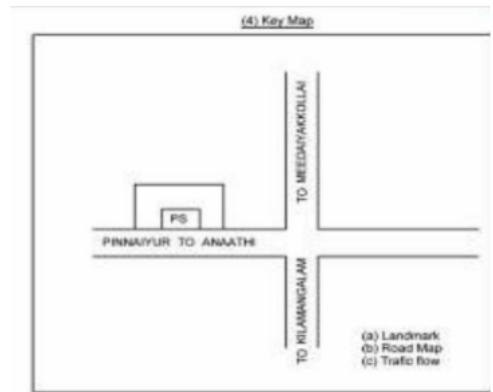

Google Map View

Polling Station Building Front View

Polling Station Front View

Cad View

Key MAP View

1 பெயர் : பஞ்சநாதன் தந்தை பெயர்: சிங்காரவேலு வீட்டு எண் : 1 வயது : 71 பாலினம் : ஆண்	RRN1654912 Photo is available	2 பெயர் : ஜெயக்கொடி கணவர் பெயர்: மாரிமுத்து வீட்டு எண் : 1 வயது : 67 பாலினம் : பெண்	RRN0546689 Photo is available	3 பெயர் : ஆனந்தவள்ளி கணவர் பெயர்: பஞ்சநாதன் வீட்டு எண் : 1 வயது : 66 பாலினம் : பெண்	RRN1654920 Photo is available
4 பெயர் : செல்வி கணவர் பெயர்: பஞ்சநாதன் வீட்டு எண் : 1 வயது : 61 பாலினம் : பெண்	RRN1654938 Photo is available	5 பெயர் : சுப்பிரமணியன் தந்தை பெயர்: ரெங்கசாமி வீட்டு எண் : 1 வயது : 54 பாலினம் : ஆண்	RRN0318790 Photo is available	6 பெயர் : மோகன்தாஸ் தந்தை பெயர்: பஞ்சநாதன் வீட்டு எண் : 1 வயது : 43 பாலினம் : ஆண்	HQD2988434 Photo is available
7 பெயர் : செந்தமிழ்செல்வி கணவர் பெயர்: வெங்கட்ராமன் வீட்டு எண் : 1 வயது : 38 பாலினம் : பெண்	RRN0318808 Photo is available	8 பெயர் : இளையபாரதி தந்தை பெயர்: ரெங்கராஜ் வீட்டு எண் : 1 வயது : 29 பாலினம் : ஆண்	RRN0716449 Photo is available	9 பெயர் : அய்யப்பன் தந்தை பெயர்: வீராச்சாமி வீட்டு எண் : 1 வயது : 29 பாலினம் : ஆண்	RRN0716456 Photo is available
10 பெயர் : கார்த்திக் தந்தை பெயர்: பஞ்சநாதன் வீட்டு எண் : 1-1A வயது : 34 பாலினம் : ஆண்	RRN0318626 Photo is available	11 பெயர் : ஆதிலெட்சுமி கணவர் பெயர்: அண்பழகன் வீட்டு எண் : 1-2 வயது : 42 பாலினம் : பெண்	RRN0491621 Photo is available	12 பெயர் : அபிநயா கணவர் பெயர்: மாரிமுத்து வீட்டு எண் : 1-6 வயது : 33 பாலினம் : பெண்	RRN0716407 Photo is available
13 பெயர் : ஜெயலெட்சுமி கணவர் பெயர்: பாலசுப்பிரமணியன் வீட்டு எண் : 1/8 வயது : 27 பாலினம் : பெண்	RRN2189181 Photo is available	14 பெயர் : ராஜகௌரி தந்தை பெயர்: செந்தில்குமார் வீட்டு எண் : 1/9 வயது : 25 பாலினம் : பெண்	RRN1844323 Photo is available	15 பெயர் : பிரீத்தா தந்தை பெயர்: செல்வராசு வீட்டு எண் : 1/12 வயது : 27 பாலினம் : பெண்	RRN2048775 Photo is available
16 பெயர் : ராமசாமி தந்தை பெயர்: பழனிவேல் வீட்டு எண் : 1-13 வயது : 31 பாலினம் : ஆண்	RRN0630053 Photo is available	17 பெயர் : பூசுதன் தந்தை பெயர்: பழனிவேல் வீட்டு எண் : 1/13 வயது : 25 பாலினம் : ஆண்	RRN0994772 Photo is available	18 பெயர் : தினேஷ் தந்தை பெயர்: குணசேகரன் வீட்டு எண் : 1/14 வயது : 23 பாலினம் : ஆண்	RRN1921287 Photo is available
19 பெயர் : ஹரிஹரன் தந்தை பெயர்: குணசேகரன் வீட்டு எண் : 1/14 வயது : 21 பாலினம் : ஆண்	RRN2049138 Photo is available	20 பெயர் : கலைச்செல்வி கணவர் பெயர்: கோவிந்தசாமி வீட்டு எண் : 1-17 வயது : 41 பாலினம் : பெண்	RRN0716357 Photo is available	21 பெயர் : கார்த்திகா தந்தை பெயர்: சாமிநாதன் வீட்டு எண் : 1/19 வயது : 23 பாலினம் : பெண்	RRN1946557 Photo is available
22 பெயர் : மாதவன் தந்தை பெயர்: பழனிவேல் வீட்டு எண் : 1-20 வயது : 28 பாலினம் : ஆண்	RRN0819797 Photo is available	23 பெயர் : சித்திரவேல் தந்தை பெயர்: பெருமாள் வீட்டு எண் : 1-21 வயது : 48 பாலினம் : ஆண்	RRN0088625 Photo is available	24 பெயர் : அகிலா தந்தை பெயர்: ரெங்கராஜ் வீட்டு எண் : 1-22 வயது : 31 பாலினம் : பெண்	RRN0546630 Photo is available
25 பெயர் : விக்னேஷ் தந்தை பெயர்: ரெங்கராஜ் வீட்டு எண் : 1/23 வயது : 23 பாலினம் : ஆண்	RRN1921535 Photo is available	26 பெயர் : பாப்பாத்தி கணவர் பெயர்: தருமராஜ் வீட்டு எண் : 1-25 வயது : 46 பாலினம் : பெண்	RRN0267328 Photo is available	27 பெயர் : ராஜவேணி கணவர் பெயர்: முத்துகிருஷ்ணன் வீட்டு எண் : 1-25 வயது : 40 பாலினம் : பெண்	RRN0267385 Photo is available
28 பெயர் : அஜித்குமார் தந்தை பெயர்: ராமசந்திரன் வீட்டு எண் : 1/26 வயது : 25 பாலினம் : ஆண்	RRN1921865 Photo is available	29 பெயர் : கஸ்தூரி தந்தை பெயர்: செல்வம் வீட்டு எண் : 1/26 வயது : 22 பாலினம் : பெண்	RRN2166130 Photo is available	30 பெயர் : கார்த்திகேயன் தந்தை பெயர்: செல்வம் வீட்டு எண் : 1/26 வயது : 25 பாலினம் : ஆண்	RRN0994723 Photo is available