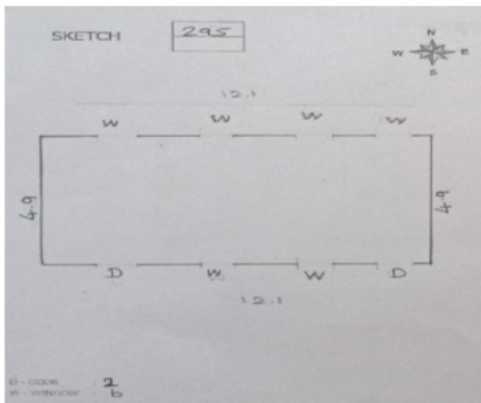

Google Map View

Polling Station Building Front View

Polling Station Front View

Cad View

Key MAP View

1 பெயர் : பஞ்சநாதன் தந்தை பெயர்: சிங்காரவேலு வீட்டு எண் : 1 வயது : 71 பாலினம் : ஆண்	RRN1654912 Photo is available	2 பெயர் : ஜெயக்கொடி கணவர் பெயர்: மாரிமுத்து வீட்டு எண் : 1 வயது : 67 பாலினம் : பெண்	RRN0546689 Photo is available	3 பெயர் : ஆனந்தவள்ளி கணவர் பெயர்: பஞ்சநாதன் வீட்டு எண் : 1 வயது : 66 பாலினம் : பெண்	RRN1654920 Photo is available
4 பெயர் : செல்வி கணவர் பெயர்: பஞ்சநாதன் வீட்டு எண் : 1 வயது : 61 பாலினம் : பெண்	RRN1654938 Photo is available	5 பெயர் : சுப்பிரமணியன் தந்தை பெயர்: ரெங்கசாமி வீட்டு எண் : 1 வயது : 54 பாலினம் : ஆண்	RRN0318790 Photo is available	6 பெயர் : மோகன்தாஸ் தந்தை பெயர்: பஞ்சநாதன் வீட்டு எண் : 1 வயது : 43 பாலினம் : ஆண்	HQD2988434 Photo is available
7 பெயர் : செந்தமிழ்செல்வி கணவர் பெயர்: வெங்கட்ராமன் வீட்டு எண் : 1 வயது : 38 பாலினம் : பெண்	RRN0318808 Photo is available	8 பெயர் : இளையபாரதி தந்தை பெயர்: ரெங்கராஜ் வீட்டு எண் : 1 வயது : 29 பாலினம் : ஆண்	RRN0716449 Photo is available	9 பெயர் : அய்யப்பன் தந்தை பெயர்: வீராச்சாமி வீட்டு எண் : 1 வயது : 29 பாலினம் : ஆண்	RRN0716456 Photo is available
10 பெயர் : கார்த்திக் தந்தை பெயர்: பஞ்சநாதன் வீட்டு எண் : 1-1A வயது : 34 பாலினம் : ஆண்	RRN0318626 Photo is available	11 பெயர் : ஆதிலெட்சுமி கணவர் பெயர்: அண்பழகன் வீட்டு எண் : 1-2 வயது : 42 பாலினம் : பெண்	RRN0491621 Photo is available	12 பெயர் : அபிநயா கணவர் பெயர்: மாரிமுத்து வீட்டு எண் : 1-6 வயது : 33 பாலினம் : பெண்	RRN0716407 Photo is available
13 பெயர் : ஜெயலெட்சுமி கணவர் பெயர்: பாலசுப்பிரமணியன் வீட்டு எண் : 1/8 வயது : 27 பாலினம் : பெண்	RRN2189181 Photo is available	14 பெயர் : ராஜகௌரி தந்தை பெயர்: செந்தில்குமார் வீட்டு எண் : 1/9 வயது : 25 பாலினம் : பெண்	RRN1844323 Photo is available	15 பெயர் : பிரீத்தா தந்தை பெயர்: செல்வராசு வீட்டு எண் : 1/12 வயது : 27 பாலினம் : பெண்	RRN2048775 Photo is available
16 பெயர் : ராமசாமி தந்தை பெயர்: பழனிவேல் வீட்டு எண் : 1-13 வயது : 31 பாலினம் : ஆண்	RRN0630053 Photo is available	17 பெயர் : பூசுதன் தந்தை பெயர்: பழனிவேல் வீட்டு எண் : 1/13 வயது : 25 பாலினம் : ஆண்	RRN0994772 Photo is available	18 பெயர் : தினேஷ் தந்தை பெயர்: குணசேகரன் வீட்டு எண் : 1/14 வயது : 23 பாலினம் : ஆண்	RRN1921287 Photo is available
19 பெயர் : ஹரிஹரன் தந்தை பெயர்: குணசேகரன் வீட்டு எண் : 1/14 வயது : 21 பாலினம் : ஆண்	RRN2049138 Photo is available	20 பெயர் : கலைச்செல்வி கணவர் பெயர்: கோவிந்தசாமி வீட்டு எண் : 1-17 வயது : 41 பாலினம் : பெண்	RRN0716357 Photo is available	21 பெயர் : கார்த்திகா தந்தை பெயர்: சாமிநாதன் வீட்டு எண் : 1/19 வயது : 23 பாலினம் : பெண்	RRN1946557 Photo is available
22 பெயர் : மாதவன் தந்தை பெயர்: பழனிவேல் வீட்டு எண் : 1-20 வயது : 28 பாலினம் : ஆண்	RRN0819797 Photo is available	23 பெயர் : சித்திரவேல் தந்தை பெயர்: பெருமாள் வீட்டு எண் : 1-21 வயது : 48 பாலினம் : ஆண்	RRN0088625 Photo is available	24 பெயர் : அகிலா தந்தை பெயர்: ரெங்கராஜ் வீட்டு எண் : 1-22 வயது : 31 பாலினம் : பெண்	RRN0546630 Photo is available
25 பெயர் : விக்னேஷ் தந்தை பெயர்: ரெங்கராஜ் வீட்டு எண் : 1/23 வயது : 23 பாலினம் : ஆண்	RRN1921535 Photo is available	26 பெயர் : பாப்பாத்தி கணவர் பெயர்: தருமராஜ் வீட்டு எண் : 1-25 வயது : 46 பாலினம் : பெண்	RRN0267328 Photo is available	27 பெயர் : ராஜவேணி கணவர் பெயர்: முத்துகிருஷ்ணன் வீட்டு எண் : 1-25 வயது : 40 பாலினம் : பெண்	RRN0267385 Photo is available
28 பெயர் : அஜித்குமார் தந்தை பெயர்: ராமசந்திரன் வீட்டு எண் : 1/26 வயது : 25 பாலினம் : ஆண்	RRN1921865 Photo is available	29 பெயர் : கஸ்தூரி தந்தை பெயர்: செல்வம் வீட்டு எண் : 1/26 வயது : 22 பாலினம் : பெண்	RRN2166130 Photo is available	30 பெயர் : கார்த்திகேயன் தந்தை பெயர்: செல்வம் வீட்டு எண் : 1/26 வயது : 25 பாலினம் : ஆண்	RRN0994723 Photo is available