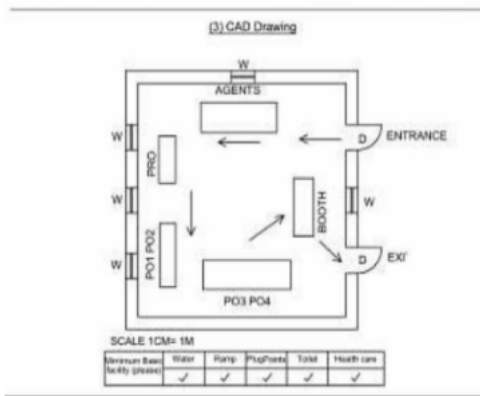

Google Map View

Polling Station Building Front View

Polling Station Front View

Cad View

Key MAP View

1 பெயர் : கலா அண்ணாதுரை கணவர் பெயர்: அண்ணாதுரை வீட்டு எண் : 01 வயது : 56 பாலினம் : பெண் Photo is available	MML1309251	2 பெயர் : முருகன் தந்தை பெயர்: சுப்பையன் வீட்டு எண் : 1 வயது : 47 பாலினம் : ஆண் Photo is available	RRN0267831	3 பெயர் : வாசுகி கணவர் பெயர்: முருகன் வீட்டு எண் : 1 வயது : 44 பாலினம் : பெண் Photo is available	RRN0267914
4 பெயர் : ராணி கணவர் பெயர்: கலியபெருமாள் வீட்டு எண் : 1 வயது : 43 பாலினம் : பெண் Photo is available	RRN0268052	5 பெயர் : கனகவள்ளி கணவர் பெயர்: ஆறுமுகம் வீட்டு எண் : 1 வயது : 43 பாலினம் : பெண் Photo is available	MML6231450	6 பெயர் : மகேந்திரன் தந்தை பெயர்: ரவிக்குமார் வீட்டு எண் : 1 வயது : 29 பாலினம் : ஆண் Photo is available	RRN0716530
7 பெயர் : கலைசெல்வி தந்தை பெயர்: கலியமூர்த்தி வீட்டு எண் : 1 வயது : 21 பாலினம் : பெண் Photo is available	RRN2064871	8 பெயர் : பழனிவேல் தந்தை பெயர்: சிங்காரம் வீட்டு எண் : 1-1 வயது : 55 பாலினம் : ஆண் Photo is available	RRN0491753	9 பெயர் : ரெங்கம்மாள் கணவர் பெயர்: பழனிவேல் வீட்டு எண் : 1-1 வயது : 51 பாலினம் : பெண் Photo is available	RRN0491746
10 பெயர் : காமாட்சி கணவர் பெயர்: கலியமூர்த்தி வீட்டு எண் : 1/1 வயது : 51 பாலினம் : பெண் Photo is available	RRN1844422	11 பெயர் : செல்லையன் தந்தை பெயர்: கலியமூர்த்தி வீட்டு எண் : 1/1 வயது : 32 பாலினம் : ஆண் Photo is available	RRN1844364	12 பெயர் : மாரிமுத்து தந்தை பெயர்: கலியமூர்த்தி வீட்டு எண் : 1/1 வயது : 24 பாலினம் : ஆண் Photo is available	RRN1844372
13 பெயர் : லெட்சுமி தந்தை பெயர்: மணி வீட்டு எண் : 1-6E வயது : 42 பாலினம் : பெண் Photo is available	RRN0492041	14 பெயர் : செளமியா தந்தை பெயர்: பாலு வீட்டு எண் : 1/9 வயது : 26 பாலினம் : பெண் Photo is available	RRN0981522	15 பெயர் : அழகுராஜ் தந்தை பெயர்: செல்வராஜ் வீட்டு எண் : 1/25ஏ1 வயது : 27 பாலினம் : ஆண் Photo is available	RRN0981514
16 பெயர் : நிரஞ்சன் தந்தை பெயர்: காலிமுத்து வீட்டு எண் : 1/84 வயது : 29 பாலினம் : ஆண் Photo is available	RRN0994632	17 பெயர் : வர்ஷினி தந்தை பெயர்: காலிமுத்து வீட்டு எண் : 1/84 வயது : 25 பாலினம் : பெண் Photo is available	RRN0994657	18 பெயர் : முத்துப்பாண்டி இதரர் பெயர்: சூரியமூர்த்தி வீட்டு எண் : 1/89 வயது : 25 பாலினம் : ஆண் Photo is available	RRN1957299
19 பெயர் : காவிய தந்தை பெயர்: நாகராஜன் வீட்டு எண் : 1/541எ வயது : 25 பாலினம் : பெண் Photo is available	RRN0981480	20 பெயர் : சித்ரா கணவர் பெயர்: முத்துகுமார் வீட்டு எண் : 2-3 வயது : 44 பாலினம் : பெண் Photo is available	RRN0899245	21 பெயர் : ஹேமமாலினி தந்தை பெயர்: சுப்பிரமணியன் வீட்டு எண் : 3/313 வயது : 24 பாலினம் : பெண் Photo is available	RRN1924497
22 பெயர் : அமுதா கணவர் பெயர்: சேகர் வீட்டு எண் : 4 வயது : 57 பாலினம் : பெண் Photo is available	MML1171594	S2 23 பெயர் : சங்கரன் ராமையன் தந்தை பெயர்: ராமையன் வீட்டு எண் : 4 வயது : 58 பாலினம் : ஆண் Photo is available	MML1263540	S2 24 பெயர் : சத்தியவதி கணவர் பெயர்: சங்கரன் வீட்டு எண் : 4 வயது : 46 பாலினம் : பெண் Photo is available	MML1309194
25 பெயர் : கவினேஷ்பிரபு தந்தை பெயர்: முருகன் வீட்டு எண் : 4-1 வயது : 23 பாலினம் : ஆண் Photo is available	RRN2033728	26 பெயர் : மாரிமுத்து தந்தை பெயர்: இருளாண்டி வீட்டு எண் : 4-2 வயது : 57 பாலினம் : ஆண் Photo is available	MML1188622	27 பெயர் : தங்கபொண்ணு கணவர் பெயர்: ரவிக்குமார் வீட்டு எண் : 4-3 வயது : 50 பாலினம் : பெண் Photo is available	MML1309210
28 பெயர் : முருகையன் தந்தை பெயர்: அய்யாவு வீட்டு எண் : 4-4 வயது : 78 பாலினம் : ஆண் Photo is available	RRN1659150	29 பெயர் : பாப்பா கணவர் பெயர்: முருகையன் வீட்டு எண் : 4-4 வயது : 71 பாலினம் : பெண் Photo is available	RRN1659168	30 பெயர் : பாலு தந்தை பெயர்: ஆறுமுகம் வீட்டு எண் : 4-7 வயது : 59 பாலினம் : ஆண் Photo is available	MML2465300