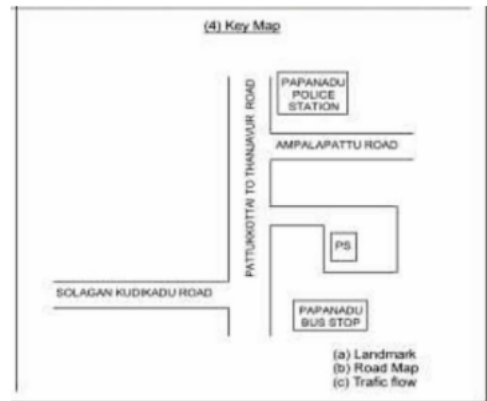

Cad View

Key MAP View