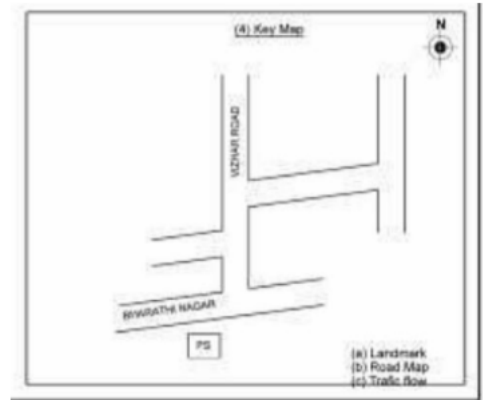

Cad View

Key MAP View