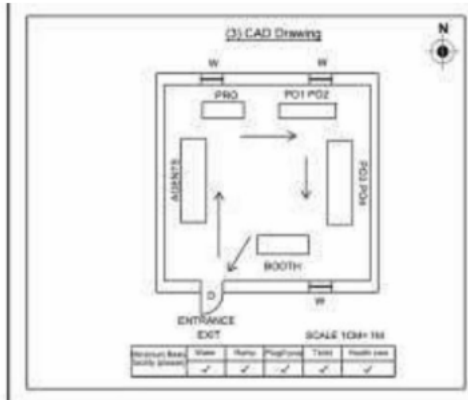

Google Map View

Polling Station Building Front View

Polling Station Front View

Cad View

Key MAP View

1 பெயர் : நான்சி மேரி கணவர் பெயர்: ஆந்தோணியொயாராஜ் வீட்டு எண் : 1/300பீ வயது : 40 பாலினம் : பெண்	RRN2012409 Photo is available	2 பெயர் : அன்பரசன் தாயின் பெயர்: லிங்கேஸ்வரி வீட்டு எண் : 1-வது தெரு நாவலர் நகர் வயது : 29 பாலினம் : ஆண்	RRN0945139 Photo is available	3 பெயர் : ரஹமத்துன்னிசா கணவர் பெயர்: அபுக்கர் வீட்டு எண் : 2 வயது : 39 பாலினம் : பெண்	RRN0675595 Photo is available
4 பெயர் : பூபதி தந்தை பெயர்: அழகேசன் வீட்டு எண் : 2-81 வயது : 36 பாலினம் : ஆண்	RRN0365510 Photo is available	5 பெயர் : கமலா கணவர் பெயர்: செல்வம் வீட்டு எண் : 2-82 வயது : 59 பாலினம் : பெண்	HQD4619839 Photo is available	6 பெயர் : குருலக்ஷ்மி கணவர் பெயர்: குமார் வீட்டு எண் : 2-85C வயது : 53 பாலினம் : பெண்	RRN0001321 Photo is available
7 பெயர் : கோபாலகிருஷ்ணன் வெங்கடேசன் தந்தை பெயர்: வெங்கடேசன் வீட்டு எண் : 2/373 வயது : 65 பாலினம் : ஆண்	RRN2131076 Photo is available	8 பெயர் : கண்ணன் கோபாலகிருஷ்ணன் தந்தை பெயர்: கோபாலகிருஷ்ணன் வீட்டு எண் : 2/373 வயது : 31 பாலினம் : ஆண்	RRN2108835 Photo is available	9 பெயர் : ஆனந்தி கோபாலகிருஷ்ணன் கணவர் பெயர்: கோபாலகிருஷ்ணன் வீட்டு எண் : 2/373ஏ வயது : 60 பாலினம் : பெண்	RRN2125946 Photo is available
10 பெயர் : பிரியதர்ஷினி தந்தை பெயர்: முத்துகுமார் வீட்டு எண் : 2/373ஏ வயது : 27 பாலினம் : பெண்	RRN0915702 Photo is available	11 பெயர் : அலெக்ஸாண்டர் தந்தை பெயர்: சகாயராஜ் வீட்டு எண் : 2-374 வயது : 35 பாலினம் : ஆண்	RRN0199596 Photo is available	12 பெயர் : சலேத் பெர்ணாடஷா தந்தை பெயர்: சகாயராஜ் வீட்டு எண் : 2-374 வயது : 33 பாலினம் : ஆண்	RRN0502419 Photo is available
13 பெயர் : கொளதமன் தந்தை பெயர்: தங்கவேல் வீட்டு எண் : 2-375 வயது : 57 பாலினம் : ஆண்	RRN0502336 Photo is available	14 பெயர் : மனோஜ்குமார் தந்தை பெயர்: கௌதமன் வீட்டு எண் : 2-375 வயது : 34 பாலினம் : ஆண்	RRN0201715 Photo is available	15 பெயர் : சாந்தி கௌ தந்தை பெயர்: கௌதமன் த வீட்டு எண் : 2-376 வயது : 30 பாலினம் : பெண்	RRN0555656 Photo is available
16 பெயர் : சிவ சூர்யா ரோ பு தந்தை பெயர்: ரோகந்திசெரா வீட்டு எண் : 2,376 வயது : 26 பாலினம் : ஆண்	RRN2195311 Photo is available	17 பெயர் : அசோக் தந்தை பெயர்: ராஜூ வீட்டு எண் : 2-378 வயது : 30 பாலினம் : ஆண்	RRN0750216 Photo is available	18 பெயர் : அஞ்சம்மாள் கணவர் பெயர்: பிரேமதாஸ் வீட்டு எண் : 2/379 வயது : 45 பாலினம் : பெண்	RRN1932268 Photo is available
19 பெயர் : கிருஷ்ணப்ரசாத் தந்தை பெயர்: சக்திவேல் வீட்டு எண் : 2/380 வயது : 21 பாலினம் : ஆண்	RRN2055804 Photo is available	20 பெயர் : கவிதா தந்தை பெயர்: சோமசுந்தரம் வீட்டு எண் : 2/381 வயது : 26 பாலினம் : பெண்	RRN1888015 Photo is available	21 பெயர் : சந்தோஷ்குமார் தந்தை பெயர்: சோமசுந்தரம் வீட்டு எண் : 2/381 வயது : 20 பாலினம் : ஆண்	RRN2088011 Photo is available
22 பெயர் : அபிராமி கணவர் பெயர்: ஜெயகுமார் வீட்டு எண் : 2/382 வயது : 53 பாலினம் : பெண்	RRN0943076 Photo is available	23 பெயர் : வர்ஷா கணவர் பெயர்: உதயகுமார் வீட்டு எண் : 2/384 வயது : 25 பாலினம் : பெண்	RRN2081719 Photo is available	24 பெயர் : கலைச்செல்வன் தந்தை பெயர்: பன்னீர் செல்வம் வீட்டு எண் : 2-390 வயது : 41 பாலினம் : ஆண்	RRN0365254 Photo is available
25 பெயர் : சுப்புலட்சுமி கணவர் பெயர்: பாஸ்கர் வீட்டு எண் : 2-391 வயது : 50 பாலினம் : பெண்	RRN0000604 Photo is available	26 பெயர் : அரவிந்த் தந்தை பெயர்: சிவராஜ் வீட்டு எண் : 2/391 வயது : 27 பாலினம் : ஆண்	RRN0915728 Photo is available	27 பெயர் : மாரிலெட்சுமி தந்தை பெயர்: குமார் வீட்டு எண் : 2-392 வயது : 32 பாலினம் : பெண்	RRN0750158 Photo is available
28 பெயர் : சுகன்யா கணவர் பெயர்: பிரபாகரன் வீட்டு எண் : 2/396 வயது : 36 பாலினம் : பெண்	SWZ0670885 Photo is available	29 பெயர் : பிரபாகரன் தந்தை பெயர்: முனியாண்டி வீட்டு எண் : 2-396 வயது : 34 பாலினம் : ஆண்	RRN0199604 Photo is available	30 பெயர் : விஷால் தந்தை பெயர்: சரவணன் வீட்டு எண் : 2/396எஃப் வயது : 19 பாலினம் : ஆண்	RRN2138477 Photo is available