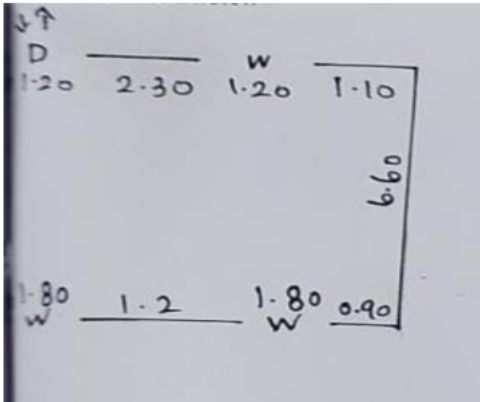

Google Map View

Polling Station Building Front View

Polling Station Front View

Cad View

Key MAP View

1 பெயர் : இந்திரா கணவர் பெயர்: தர்மராஜ் வீட்டு எண் : 1 வயது : 31 பாலினம் : பெண் Photo is available RRN0717108	2 பெயர் : அமுதன் தந்தை பெயர்: ரவிசந்திரன் வீட்டு எண் : 01 வயது : 25 பாலினம் : ஆண் Photo is available RRN1953041	3 பெயர் : நிவேதா தந்தை பெயர்: சிவகுமார் வீட்டு எண் : 1 வயது : 24 பாலினம் : பெண் Photo is available RRN1862234
4 பெயர் : சரஸ்வதி கணவர் பெயர்: கார்த்தி வீட்டு எண் : 4 வயது : 37 பாலினம் : பெண் Photo is available RRN0821256	5 பெயர் : கதிரழகன் பழனியப்பன் தந்தை பெயர்: பழனியப்பன் ராமலிங்கம் வீட்டு எண் : 4/99 வயது : 20 பாலினம் : ஆண் Photo is available RRN2116010	6 பெயர் : தாழைகுழலி ப தந்தை பெயர்: பழனியப்பன் வீட்டு எண் : 4/99 வயது : 19 பாலினம் : பெண் Photo is available RRN2193415
7 பெயர் : விஜய் தந்தை பெயர்: சிவானந்தம் வீட்டு எண் : 4-1062 வயது : 40 பாலினம் : ஆண் Photo is available RRN0090241	8 பெயர் : சூதா தந்தை பெயர்: சிவானந்தம் வீட்டு எண் : 4-1062 வயது : 38 பாலினம் : பெண் Photo is available RRN0090258	9 பெயர் : ராஜ்குமார் தந்தை பெயர்: கணேசன் வீட்டு எண் : 4-1076 வயது : 33 பாலினம் : ஆண் Photo is available RRN0493403
10 பெயர் : வினோ கணவர் பெயர்: செங்கதிர் வீட்டு எண் : 108ஏ வயது : 30 பாலினம் : பெண் Photo is available RRN1993567	11 பெயர் : ராதாகிருஷ்ணன் தந்தை பெயர்: அய்யாக்கண்ணு வீட்டு எண் : 999 வயது : 60 பாலினம் : ஆண் Photo is available MML6181473	12 பெயர் : சூசிலா கணவர் பெயர்: ராதாகிருஷ்ணன் வீட்டு எண் : 999 வயது : 53 பாலினம் : பெண் Photo is available RRN0821264
13 பெயர் : ஜனனி மு தந்தை பெயர்: முருகேசன் வீட்டு எண் : 1032 வயது : 22 பாலினம் : பெண் Photo is available RRN1993575	14 பெயர் : தெய்வானை கணவர் பெயர்: கணேசன் வீட்டு எண் : 1033 வயது : 61 பாலினம் : பெண் Photo is available RRN1672245	15 பெயர் : ராஜ்குமார் தந்தை பெயர்: தெய்வானை வீட்டு எண் : 1033 வயது : 30 பாலினம் : ஆண் Photo is available RRN0631267
16 பெயர் : வள்ளியம்மை தந்தை பெயர்: ராமசாமி வீட்டு எண் : 1034 வயது : 74 பாலினம் : பெண் Photo is available RRN1672260	17 பெயர் : பாலமுருகன் தந்தை பெயர்: பழனியப்பன் வீட்டு எண் : 1034 வயது : 44 பாலினம் : ஆண் Photo is available MML6125165	18 பெயர் : நித்தியானந்தம் தந்தை பெயர்: பழனியப்பன் வீட்டு எண் : 1034 வயது : 42 பாலினம் : ஆண் Photo is available MML1308915
19 பெயர் : பிரியா கணவர் பெயர்: நித்தியானந்தம் வீட்டு எண் : 1034 வயது : 34 பாலினம் : பெண் Photo is available RRN0821306	20 பெயர் : வியாகுலமேரி கணவர் பெயர்: லாரன்முத்துசாமி வீட்டு எண் : 1035 வயது : 79 பாலினம் : பெண் Photo is available RRN1672278	21 பெயர் : சண்முகம் தந்தை பெயர்: பக்கிரி வீட்டு எண் : 1040 வயது : 79 பாலினம் : ஆண் Photo is available RRN1672286
22 பெயர் : முத்துலெட்சுமி கணவர் பெயர்: சண்முகம் வீட்டு எண் : 1040 வயது : 76 பாலினம் : பெண் Photo is available RRN1672294	23 பெயர் : நாடிமுத்து தந்தை பெயர்: சண்முகம் வீட்டு எண் : 1040 வயது : 55 பாலினம் : ஆண் Photo is available RRN1672302	24 பெயர் : குலோத்துங்கன் தந்தை பெயர்: குமரவேல் வீட்டு எண் : 1040 வயது : 29 பாலினம் : ஆண் Photo is available RRN0821207
25 பெயர் : பாத்திமாமேரி கணவர் பெயர்: பிலவேந்திரன் வீட்டு எண் : 1043 வயது : 65 பாலினம் : பெண் Photo is available RRN1672310	26 பெயர் : அலெக்சாண்டர் தந்தை பெயர்: பிலவேந்திரன் வீட்டு எண் : 1043 வயது : 49 பாலினம் : ஆண் Photo is available RRN1672328	27 பெயர் : பபியோலா மாதரசி தந்தை பெயர்: அலெக்சாண்டர் வீட்டு எண் : 1043 வயது : 23 பாலினம் : பெண் Photo is available RRN1916121
28 பெயர் : உத்திரியசாமி தந்தை பெயர்: அந்தோணிசாமி வீட்டு எண் : 1046 வயது : 69 பாலினம் : ஆண் Photo is available RRN1672336	29 பெயர் : ஆரோக்கியராஜ் தந்தை பெயர்: உத்திரியசாமி வீட்டு எண் : 1046 வயது : 46 பாலினம் : ஆண் Photo is available MML1308907	30 பெயர் : டேவிடின்சென்ட் தந்தை பெயர்: உத்திரியசாமி வீட்டு எண் : 1046 வயது : 42 பாலினம் : ஆண் Photo is available MML5997432