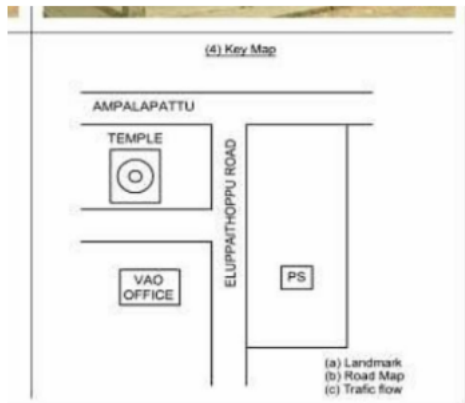

Google Map View

Polling Station Building Front View

Polling Station Front View

Cad View

Key MAP View

1 பெயர் : இளந்திரையன் தந்தை பெயர்: ராதாகிருஷ்ணன் வீட்டு எண் : 1 வயது : 32 பாலினம் : ஆண் Photo is available	RRN0631705	2 பெயர் : ராஜா தந்தை பெயர்: முருகையன் வீட்டு எண் : 1 வயது : 30 பாலினம் : ஆண் Photo is available	RRN0631846	3 பெயர் : அய்யப்பர் தந்தை பெயர்: சுப்பிரமணியன் வீட்டு எண் : 1/134 வயது : 27 பாலினம் : பெண் Photo is available	RRN1919539
4 பெயர் : இளையராஜா தந்தை பெயர்: முருகையன் வீட்டு எண் : 2-2A வயது : 45 பாலினம் : ஆண் Photo is available	MML1156736	5 பெயர் : கோமதி கணவர் பெயர்: குணசேகரன் வீட்டு எண் : 2-3A வயது : 43 பாலினம் : பெண் Photo is available	RRN0091298	6 பெயர் : முத்தமிழ்செல்வி தந்தை பெயர்: ஆறுமுகம் வீட்டு எண் : 2-14d வயது : 30 பாலினம் : பெண் Photo is available	RRN0821686
7 பெயர் : கவியா தந்தை பெயர்: ராஜலிங்கம் வீட்டு எண் : 2/17ஏ வயது : 24 பாலினம் : பெண் Photo is available	RRN1992197	8 பெயர் : சுந்தரராஜன் தந்தை பெயர்: மாணிக்கம் வீட்டு எண் : 2-19 வயது : 55 பாலினம் : ஆண் Photo is available	RRN0350587	9 பெயர் : புரட்சி ரமா தந்தை பெயர்: ராஜகோபால் வீட்டு எண் : 2-26D வயது : 32 பாலினம் : பெண் Photo is available	RRN0631739
10 பெயர் : கங்கா தந்தை பெயர்: சுப்பிரமணியன் வீட்டு எண் : 2/38 வயது : 26 பாலினம் : பெண் Photo is available	RRN0982074	11 பெயர் : மதியரசி தந்தை பெயர்: மணி வீட்டு எண் : 2-249 வயது : 30 பாலினம் : பெண் Photo is available	RRN0631887	12 பெயர் : டானியா கணவர் பெயர்: அண்ணாஆனந்த் வீட்டு எண் : 2-513-2 வயது : 50 பாலினம் : பெண் Photo is available	RRN0547125
13 பெயர் : மகேஷ்வரன் தந்தை பெயர்: பால்ராஜ் வீட்டு எண் : 5 வயது : 30 பாலினம் : ஆண் Photo is available	RRN0649830	14 பெயர் : ராஜா ரா ராமசாமி தந்தை பெயர்: ராமசாமி வீட்டு எண் : 9 வயது : 38 பாலினம் : ஆண் Photo is available	RRN2012102	15 பெயர் : பிரபல்யா தந்தை பெயர்: செல்வராசு வீட்டு எண் : 30ஈ வயது : 24 பாலினம் : பெண் Photo is available	RRN1940469
16 பெயர் : சரஸ்வதி தந்தை பெயர்: அமிர்தலிங்கம் வீட்டு எண் : 37 வயது : 40 பாலினம் : பெண் Photo is available	RRN0821835	17 பெயர் : கனகவள்ளி கணவர் பெயர்: முருகானந்தம் வீட்டு எண் : 97 வயது : 46 பாலினம் : பெண் Photo is available	MML2014280	18 பெயர் : கதிர்சேன் தந்தை பெயர்: சேவு வீட்டு எண் : 103 வயது : 67 பாலினம் : ஆண் Photo is available	RRN1940527
# 19 பெயர் : மணிக்ஞார் கா தந்தை பெயர்: காசவர்ணம் வீட்டு எண் : 450 வயது : 26 பாலினம் : ஆண் Photo is available	RRN0982116	20 பெயர் : பண்டியன் தந்தை பெயர்: அய்யாவு வீட்டு எண் : 111 வயது : 54 பாலினம் : ஆண் Photo is available	RRN1940485	21 பெயர் : தேடுவகர அமிர்தலிங்கம் தந்தை பெயர்: அமிர்தலிங்கம் வீட்டு எண் : 121 வயது : 25 பாலினம் : ஆண் Photo is available	RRN1962885
22 பெயர் : பாப்பு தந்தை பெயர்: முருகையன் வீட்டு எண் : 122 வயது : 70 பாலினம் : ஆண் Photo is available	RRN1015338	23 பெயர் : திவ்யா தந்தை பெயர்: சரவணன் வீட்டு எண் : 126 வயது : 37 பாலினம் : ஆண் Photo is available	RRN0631713	24 பெயர் : யாழினி தந்தை பெயர்: மணிவேல் வீட்டு எண் : 128 வயது : 24 பாலினம் : பெண் Photo is available	RRN1940444
25 பெயர் : அனிதா கணவர் பெயர்: மதன் வீட்டு எண் : 137 வயது : 35 பாலினம் : பெண் Photo is available	RRN1024751	26 பெயர் : சாரதாதேவி தந்தை பெயர்: ஞானசேகரன் வீட்டு எண் : 193 வயது : 29 பாலினம் : பெண் Photo is available	RRN1940428	27 பெயர் : காயத்ரிதேவி தந்தை பெயர்: ஞானசேகரன் வீட்டு எண் : 193 வயது : 25 பாலினம் : பெண் Photo is available	RRN1940402
28 பெயர் : அமர்த்தியா தந்தை பெயர்: தர்மராஜன் வீட்டு எண் : 213 வயது : 26 பாலினம் : பெண் Photo is available	RRN1969054	29 பெயர் : ஆர்த்தியா தந்தை பெயர்: தர்மராஜன் வீட்டு எண் : 213 வயது : 23 பாலினம் : பெண் Photo is available	RRN2110716	30 பெயர் : பிச்சையம்மாள் கணவர் பெயர்: நாகன் வீட்டு எண் : 239 வயது : 86 பாலினம் : பெண் Photo is available	RRN1678887