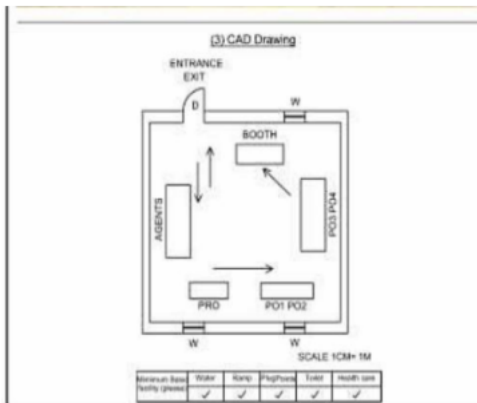

Google Map View

Polling Station Building Front View

Polling Station Front View

Cad View

Key MAP View

1 பெயர் : இளந்திரையன் தந்தை பெயர்: ராதாகிருஷ்ணன் வீட்டு எண் : 1 வயது : 32 பாலினம் : ஆண் Photo is available	RRN0631705	2 பெயர் : ராஜா தந்தை பெயர்: முருகையன் வீட்டு எண் : 1 வயது : 30 பாலினம் : ஆண் Photo is available	RRN0631846	3 பெயர் : அய்யப்பர் தந்தை பெயர்: சுப்பிரமணியன் வீட்டு எண் : 1/134 வயது : 27 பாலினம் : பெண் Photo is available	RRN1919539
4 பெயர் : இளையராஜா தந்தை பெயர்: முருகையன் வீட்டு எண் : 2-2A வயது : 45 பாலினம் : ஆண் Photo is available	MML1156736	5 பெயர் : கோமதி கணவர் பெயர்: குணசேகரன் வீட்டு எண் : 2-3A வயது : 43 பாலினம் : பெண் Photo is available	RRN0091298	6 பெயர் : முத்தமிழ்செல்வி தந்தை பெயர்: ஆறுமுகம் வீட்டு எண் : 2-14d வயது : 30 பாலினம் : பெண் Photo is available	RRN0821686
7 பெயர் : கவியா தந்தை பெயர்: ராஜலிங்கம் வீட்டு எண் : 2/17ஏ வயது : 24 பாலினம் : பெண் Photo is available	RRN1992197	8 பெயர் : சுந்தரராஜன் தந்தை பெயர்: மாணிக்கம் வீட்டு எண் : 2-19 வயது : 55 பாலினம் : ஆண் Photo is available	RRN0350587	9 பெயர் : புரட்சி ரமா தந்தை பெயர்: ராஜகோபால் வீட்டு எண் : 2-26D வயது : 32 பாலினம் : பெண் Photo is available	RRN0631739
10 பெயர் : கங்கா தந்தை பெயர்: சுப்பிரமணியன் வீட்டு எண் : 2/38 வயது : 26 பாலினம் : பெண் Photo is available	RRN0982074	11 பெயர் : மதியரசி தந்தை பெயர்: மணி வீட்டு எண் : 2-249 வயது : 30 பாலினம் : பெண் Photo is available	RRN0631887	12 பெயர் : டானியா கணவர் பெயர்: அண்ணாஆனந்த் வீட்டு எண் : 2-513-2 வயது : 50 பாலினம் : பெண் Photo is available	RRN0547125
13 பெயர் : மகேஷ்வரன் தந்தை பெயர்: பால்ராஜ் வீட்டு எண் : 5 வயது : 30 பாலினம் : ஆண் Photo is available	RRN0649830	14 பெயர் : ராஜா ரா ராமசாமி தந்தை பெயர்: ராமசாமி வீட்டு எண் : 9 வயது : 38 பாலினம் : ஆண் Photo is available	RRN2012102	15 பெயர் : பிரபல்யா தந்தை பெயர்: செல்வராசு வீட்டு எண் : 30ஈ வயது : 24 பாலினம் : பெண் Photo is available	RRN1940469
16 பெயர் : சரஸ்வதி தந்தை பெயர்: அமிர்தலிங்கம் வீட்டு எண் : 37 வயது : 40 பாலினம் : பெண் Photo is available	RRN0821835	17 பெயர் : கனகவள்ளி கணவர் பெயர்: முருகானந்தம் வீட்டு எண் : 97 வயது : 46 பாலினம் : பெண் Photo is available	MML2014280	18 பெயர் : கதிர்சேன் தந்தை பெயர்: சேவு வீட்டு எண் : 103 வயது : 67 பாலினம் : ஆண் Photo is available	RRN1940527
# 19 பெயர் : மணிக்ஞார் கா தந்தை பெயர்: காசவர்ணம் வீட்டு எண் : 450 வயது : 26 பாலினம் : ஆண் Photo is available	RRN0982116	20 பெயர் : பண்டியன் தந்தை பெயர்: அய்யாவு வீட்டு எண் : 111 வயது : 54 பாலினம் : ஆண் Photo is available	RRN1940485	21 பெயர் : தேடுவகர அமிர்தலிங்கம் தந்தை பெயர்: அமிர்தலிங்கம் வீட்டு எண் : 121 வயது : 25 பாலினம் : ஆண் Photo is available	RRN1962885
22 பெயர் : பாப்பு தந்தை பெயர்: முருகையன் வீட்டு எண் : 122 வயது : 70 பாலினம் : ஆண் Photo is available	RRN1015338	23 பெயர் : திவ்யா தந்தை பெயர்: சரவணன் வீட்டு எண் : 126 வயது : 37 பாலினம் : ஆண் Photo is available	RRN0631713	24 பெயர் : யாழினி தந்தை பெயர்: மணிவேல் வீட்டு எண் : 128 வயது : 24 பாலினம் : பெண் Photo is available	RRN1940444
25 பெயர் : அனிதா கணவர் பெயர்: மதன் வீட்டு எண் : 137 வயது : 35 பாலினம் : பெண் Photo is available	RRN1024751	26 பெயர் : சாரதாதேவி தந்தை பெயர்: ஞானசேகரன் வீட்டு எண் : 193 வயது : 29 பாலினம் : பெண் Photo is available	RRN1940428	27 பெயர் : காயத்ரிதேவி தந்தை பெயர்: ஞானசேகரன் வீட்டு எண் : 193 வயது : 25 பாலினம் : பெண் Photo is available	RRN1940402
28 பெயர் : அமர்த்தியா தந்தை பெயர்: தர்மராஜன் வீட்டு எண் : 213 வயது : 26 பாலினம் : பெண் Photo is available	RRN1969054	29 பெயர் : ஆர்த்தியா தந்தை பெயர்: தர்மராஜன் வீட்டு எண் : 213 வயது : 23 பாலினம் : பெண் Photo is available	RRN2110716	30 பெயர் : பிச்சையம்மாள் கணவர் பெயர்: நாகன் வீட்டு எண் : 239 வயது : 86 பாலினம் : பெண் Photo is available	RRN1678887