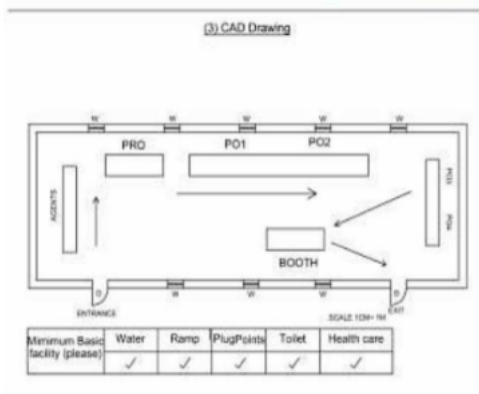

Google Map View

Polling Station Building Front View

Polling Station Front View

Cad View

Key MAP View

1 பெயர் : அரவிந்த் தந்தை பெயர்: அன்பு குமார் வீட்டு எண் : 2/29 வயது : 26 பாலினம் : ஆண்	RRN1845510 Photo is available	2 பெயர் : துரைச்செல்வி தந்தை பெயர்: கணேசன் வீட்டு எண் : 2-475 வயது : 28 பாலினம் : பெண்	RRN0822437 Photo is available	3 பெயர் : கயல்விழி கணவர் பெயர்: மூர்த்தி வீட்டு எண் : 3/99 வயது : 43 பாலினம் : பெண்	RRN1948843 Photo is available
4 பெயர் : சரண்யா கணவர் பெயர்: ரமேஷ் குமார் வீட்டு எண் : 142 வயது : 31 பாலினம் : பெண்	RRN0822460 Photo is available	5 பெயர் : கார்த்திகா தந்தை பெயர்: அலெக்ஸாண்டர் வீட்டு எண் : 180/2 வயது : 26 பாலினம் : ஆண்	RRN2000255 Photo is available	6 பெயர் : தமிழரசன் தந்தை பெயர்: தங்கையன் வீட்டு எண் : 214/48பி வயது : 25 பாலினம் : ஆண்	RRN1026483 Photo is available
7 பெயர் : ராம்குமார் தந்தை பெயர்: கணேசன் வீட்டு எண் : 475-2 வயது : 30 பாலினம் : ஆண்	RRN0632331 Photo is available	8 பெயர் : அடைக்கலம் தந்தை பெயர்: துரைசாமி வீட்டு எண் : 597/2 வயது : 73 பாலினம் : ஆண்	RRN0982595 Photo is available	9 பெயர் : விசுவநாதன் தந்தை பெயர்: சுந்தரசாமி வீட்டு எண் : 681 வயது : 69 பாலினம் : ஆண்	MML1265750 Photo is available
10 பெயர் : நடராஜன் தந்தை பெயர்: சுந்தரசாமி வீட்டு எண் : 681 வயது : 64 பாலினம் : ஆண்	MML1606284 Photo is available	11 பெயர் : மீனாட்சி கணவர் பெயர்: விசுவநாதன் வீட்டு எண் : 681 வயது : 63 பாலினம் : பெண்	RRN1684711 Photo is available	12 பெயர் : மேகநாதன் தந்தை பெயர்: சுந்தரசாமி வீட்டு எண் : 681 வயது : 61 பாலினம் : ஆண்	RRN1684729 Photo is available
13 பெயர் : தியாகராஜன் தந்தை பெயர்: வேதையாகுருக்கள் வீட்டு எண் : 682 வயது : 88 பாலினம் : ஆண்	MML1170224 Photo is available	14 பெயர் : லதா கணவர் பெயர்: நடராஜன் வீட்டு எண் : 682 வயது : 52 பாலினம் : பெண்	MML6130744 Photo is available	15 பெயர் : ராமமூர்த்தி தந்தை பெயர்: அருணாசலம் வீட்டு எண் : 683 வயது : 59 பாலினம் : ஆண்	RRN1684745 Photo is available
16 பெயர் : ஞானசேகர் தந்தை பெயர்: அருணாசலம் வீட்டு எண் : 683 வயது : 55 பாலினம் : ஆண்	RRN1684752 Photo is available	17 பெயர் : மஞ்சளா கணவர் பெயர்: ராமமூர்த்தி வீட்டு எண் : 683 வயது : 48 பாலினம் : பெண்	MML1342732 Photo is available	18 பெயர் : கார்த்திகா தந்தை பெயர்: விஸ்வநாதன் வீட்டு எண் : 684 வயது : 33 பாலினம் : பெண்	RRN0547505 Photo is available
19 பெயர் : கிருஷ்ணமூர்த்தி தந்தை பெயர்: அய்யாவு வீட்டு எண் : 687 வயது : 61 பாலினம் : ஆண்	MML1170307 Photo is available	20 பெயர் : சசிகலா கணவர் பெயர்: கிருஷ்ணமூர்த்தி வீட்டு எண் : 687 வயது : 55 பாலினம் : பெண்	MML1170109 Photo is available	21 பெயர் : தேவகி கணவர் பெயர்: அண்ணாதுரை வீட்டு எண் : 693 வயது : 31 பாலினம் : பெண்	RRN1927573 Photo is available
22 பெயர் : வைஷ்ணவி தந்தை பெயர்: கலியமூர்த்தி வீட்டு எண் : 698/3 வயது : 23 பாலினம் : பெண்	RRN1948892 Photo is available	23 பெயர் : மனோஜ் தந்தை பெயர்: வைரக்கண்ணு வீட்டு எண் : 702/102 வயது : 25 பாலினம் : ஆண்	RRN0982546 Photo is available	24 பெயர் : பஞ்சவர்ணம் கணவர் பெயர்: ரமசாமி வீட்டு எண் : 718/3 வயது : 71 பாலினம் : பெண்	RRN1948728 Photo is available
25 பெயர் : நிதிலன் தந்தை பெயர்: பாலசுப்ரமணியன் வீட்டு எண் : 720 வயது : 21 பாலினம் : ஆண்	RRN2048999 Photo is available	26 பெயர் : பாலகுமார் தந்தை பெயர்: ரெங்கசாமி வீட்டு எண் : 725/11ஏ வயது : 29 பாலினம் : ஆண்	RRN1845478 Photo is available	27 பெயர் : பார்த்திபன் தந்தை பெயர்: ரெங்கசாமி வீட்டு எண் : 725/11ஏ வயது : 22 பாலினம் : ஆண்	RRN2038719 Photo is available
28 பெயர் : பிரியா தந்தை பெயர்: அய்யாவு வீட்டு எண் : 728/1 வயது : 26 பாலினம் : பெண்	RRN1845494 Photo is available	29 பெயர் : செல்வராணி கணவர் பெயர்: ராமசாமி வீட்டு எண் : 728/112 வயது : 46 பாலினம் : பெண்	RRN1948694 Photo is available	30 பெயர் : திரவியம் தந்தை பெயர்: சமுத்திரவேலு வீட்டு எண் : 733 வயது : 29 பாலினம் : ஆண்	RRN0822734 Photo is available