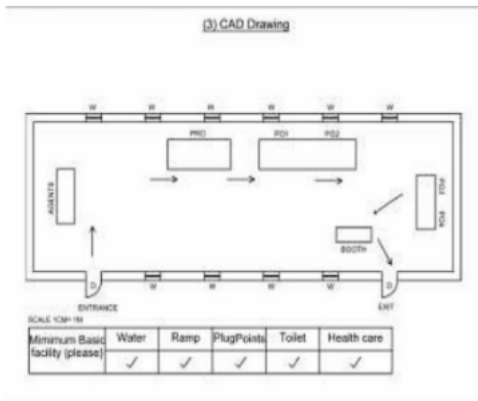

Google Map View

Polling Station Building Front View

Polling Station Front View

Cad View

Key MAP View

1 பெயர் : ராஜேஸ்வரி கணவர் பெயர் : சிவஞானம் வீட்டு எண் : 1 வயது : 48 பாலினம் : பெண்	RRN0320283 Photo is available	2 பெயர் : சண்முகவள்ளி கணவர் பெயர் : சக்திவேல் வீட்டு எண் : 1A வயது : 41 பாலினம் : பெண்	RRN0633222 Photo is available	3 பெயர் : மணிமேகலை கணவர் பெயர் : ராதாகிருஷ்ணன் வீட்டு எண் : 2 வயது : 39 பாலினம் : பெண்	RRN0550202 Photo is available
4 பெயர் : தமிழ்மணி கணவர் பெயர் : குழந்தைவேல் வீட்டு எண் : 2-152 வயது : 48 பாலினம் : பெண்	MML1608850 Photo is available	5 பெயர் : தமிழரசன் தந்தை பெயர் : சுப்பிரமணியன் வீட்டு எண் : 2-476 வயது : 28 பாலினம் : ஆண்	RRN0823534 Photo is available	6 பெயர் : உமாராணி கணவர் பெயர் : கோவிந்தராசு வீட்டு எண் : 2-488 வயது : 48 பாலினம் : பெண்	RRN0177212 Photo is available
7 பெயர் : லெட்சுமி கணவர் பெயர் : அசோகன் வீட்டு எண் : 2-489 வயது : 41 பாலினம் : பெண்	RRN0122804 Photo is available	8 பெயர் : ராதாகிருஷ்ணன் தந்தை பெயர் : வீராச்சாமி வீட்டு எண் : 2/510 வயது : 41 பாலினம் : ஆண்	MML1608595 Photo is available	9 பெயர் : பிரசன்னா தந்தை பெயர் : கருணாநிதி வீட்டு எண் : 2-522 வயது : 28 பாலினம் : ஆண்	RRN0823575 Photo is available
10 பெயர் : காயத்ரி கணவர் பெயர் : ரவிச்சந்திரன் வீட்டு எண் : 3-16 வயது : 37 பாலினம் : பெண்	RRN0823500 Photo is available	11 பெயர் : சாந்தி கணவர் பெயர் : குணசேகரன் வீட்டு எண் : 3-132 வயது : 46 பாலினம் : பெண்	RRN0092361 Photo is available	12 பெயர் : விக்னேஷ் தந்தை பெயர் : அமிர்தலிங்கம் வீட்டு எண் : 5/5/2/2 வயது : 25 பாலினம் : ஆண்	RRN0991869 Photo is available
13 பெயர் : சரவணன் தந்தை பெயர் : வைத்திலிங்கம் வீட்டு எண் : 5/601/1 வயது : 44 பாலினம் : ஆண்	RRN1862580 Photo is available	14 பெயர் : ஷோபனா தந்தை பெயர் : பாலு வீட்டு எண் : 50 வயது : 41 பாலினம் : பெண்	RRN0270322 Photo is available	15 பெயர் : ஜெயபுரீ தந்தை பெயர் : ரெங்கராஜன் வீட்டு எண் : 54 வயது : 19 பாலினம் : பெண்	RRN2176287 Photo is available
# 16 பெயர் : ஸ்டாலின் துரைராஜ் தந்தை பெயர் : துரைராஜ் வீட்டு எண் : 75 வயது : 43 பாலினம் : ஆண்	MML2012268 Photo is available	17 பெயர் : அஜீத் குமார் பா தந்தை பெயர் : பாரி மன்னன் வீட்டு எண் : 80ஏ வயது : 26 பாலினம் : ஆண்	RRN1991553 Photo is available	18 பெயர் : கிரண்குமார் தந்தை பெயர் : பரமசிவம் வீட்டு எண் : 111-A வயது : 20 பாலினம் : ஆண்	RRN2172286 Photo is available
19 பெயர் : கவியரசன் தந்தை பெயர் : உத்திராபதி வீட்டு எண் : 119 வயது : 39 பாலினம் : ஆண்	MML6234876 Photo is available	20 பெயர் : அஜீத் தந்தை பெயர் : கலைச்செல்வன் வீட்டு எண் : 136 வயது : 30 பாலினம் : ஆண்	RRN0633099 Photo is available	21 பெயர் : தீபராஜ் தந்தை பெயர் : கோவிந்தராஜ் வீட்டு எண் : 198 வயது : 27 பாலினம் : ஆண்	RRN1914944 Photo is available
22 பெயர் : சரண்யா தந்தை பெயர் : லெட்சுமணன் வீட்டு எண் : 214 வயது : 33 பாலினம் : பெண்	RRN0270314 Photo is available	23 பெயர் : விஜயா கணவர் பெயர் : லெட்சுமணன் வீட்டு எண் : 214-1-2 வயது : 55 பாலினம் : பெண்	RRN1702554 Photo is available	24 பெயர் : சிவ கணேசன் தந்தை பெயர் : துரை பாண்டியன் வீட்டு எண் : 224/2 வயது : 26 பாலினம் : ஆண்	RRN1014596 Photo is available
25 பெயர் : சிவபாலன் தாயின் பெயர் : மரகதம் வீட்டு எண் : 286-2 வயது : 36 பாலினம் : ஆண்	RRN0136523 Photo is available	26 பெயர் : கோமதி கணவர் பெயர் : பன்னீர்செல்வம் வீட்டு எண் : 412/2 வயது : 40 பாலினம் : பெண்	RRN1811439 Photo is available	27 பெயர் : தனலெட்சுமி கணவர் பெயர் : கோபிநாத் வீட்டு எண் : 431 வயது : 35 பாலினம் : பெண்	RRN2130235 Photo is available
28 பெயர் : சிவா பாரதி தந்தை பெயர் : பவானந்தம் வீட்டு எண் : 465 வயது : 24 பாலினம் : பெண்	RRN1914993 Photo is available	29 பெயர் : சுப்பிரமணியன் தந்தை பெயர் : தருமலிங்கம் வீட்டு எண் : 476 வயது : 68 பாலினம் : ஆண்	RRN1702562 Photo is available	30 பெயர் : சொர்ணம் கணவர் பெயர் : சுப்பிரமணியன் வீட்டு எண் : 476 வயது : 64 பாலினம் : பெண்	RRN1702570 Photo is available