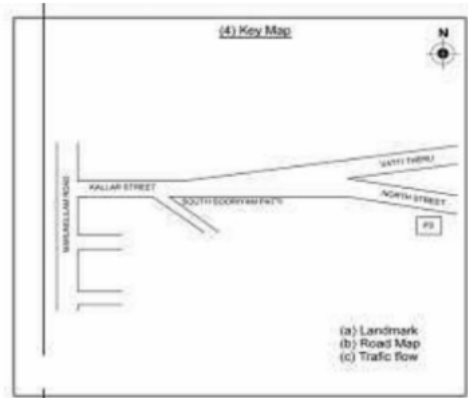

Google Map View

Polling Station Building Front View

Polling Station Front View

Cad View

Key MAP View

1 பெயர் : தீபகுமார் தந்தை பெயர்: பாலசுப்ரமணியன் வீட்டு எண் : 0 வயது : 20 பாலினம் : ஆண் Photo is available	RRN2091007	2 பெயர் : சுசிலா கணவர் பெயர்: சாமிகண்ணு வீட்டு எண் : 1 வயது : 71 பாலினம் : பெண் Photo is available	RRN0856740	3 பெயர் : சதீஷ் குமார் தந்தை பெயர்: காசியம்யா வீட்டு எண் : 1 வயது : 34 பாலினம் : ஆண் Photo is available	RRN0856732
4 பெயர் : தீபிகா கணவர் பெயர்: கார்த்திக் வீட்டு எண் : 1 வயது : 28 பாலினம் : பெண் Photo is available	RRN0856849	5 பெயர் : ராஜ்குமார் தாயின் பெயர்: மரகதவள்ளி வீட்டு எண் : 1-1 வயது : 39 பாலினம் : ஆண் Photo is available	RRN0096743	6 பெயர் : மங்கையர்கரசி கணவர் பெயர்: மனோகரன் வீட்டு எண் : 1-4 வயது : 43 பாலினம் : பெண் Photo is available	HQD1684273
7 பெயர் : வெங்கடேஷ் தந்தை பெயர்: ரெகுபதி வீட்டு எண் : 1-5 வயது : 37 பாலினம் : ஆண் Photo is available	HQD4572418	8 பெயர் : சிவகுமார் தந்தை பெயர்: ரகுபதி வீட்டு எண் : 1-5 வயது : 30 பாலினம் : ஆண் Photo is available	RRN0758912	9 பெயர் : கதிரவன் தந்தை பெயர்: கலியமூர்த்தி வீட்டு எண் : 1-6 வயது : 38 பாலினம் : ஆண் Photo is available	HQD4468591
10 பெயர் : சரண்யா தந்தை பெயர்: வெங்கடேஷ் வீட்டு எண் : 1\6 வயது : 29 பாலினம் : பெண் Photo is available	RRN2047801	11 பெயர் : மணிமேகலை கணவர் பெயர்: சாமிநாதன் வீட்டு எண் : 1-7 வயது : 52 பாலினம் : பெண் Photo is available	RRN1085521	12 பெயர் : ராஜேஷ் தந்தை பெயர்: அண்ணாமலை வீட்டு எண் : 1-7 வயது : 34 பாலினம் : ஆண் Photo is available	RRN0206185
13 பெயர் : லெட்சுமி தந்தை பெயர்: சாமிநாதன் வீட்டு எண் : 1/7 வயது : 24 பாலினம் : பெண் Photo is available	RRN2089886	14 பெயர் : காயத்ரி தந்தை பெயர்: சாமிநாதன் வீட்டு எண் : 1/7 வயது : 21 பாலினம் : பெண் Photo is available	RRN2089720	15 பெயர் : சாமிநாதன் தந்தை பெயர்: கேசவன் வீட்டு எண் : 1-9 வயது : 57 பாலினம் : ஆண் Photo is available	RRN1085547
16 பெயர் : விஜயலெட்சுமி கணவர் பெயர்: சேகர் வீட்டு எண் : 1-9 வயது : 55 பாலினம் : பெண் Photo is available	RRN0679696	17 பெயர் : சாந்தி கணவர் பெயர்: குமார் வீட்டு எண் : 1-9 வயது : 51 பாலினம் : பெண் Photo is available	HQD4468617	18 பெயர் : வேம்பரசி தந்தை பெயர்: மணிமாறன் வீட்டு எண் : 1-9 வயது : 45 பாலினம் : பெண் Photo is available	RRN0721423
19 பெயர் : மணிமாறன் தந்தை பெயர்: வேலு வீட்டு எண் : 1-9 வயது : 44 பாலினம் : ஆண் Photo is available	HQD1684133	20 பெயர் : கீர்த்திகா தந்தை பெயர்: கோவிந்தராஜ் வீட்டு எண் : 1/12 வயது : 26 பாலினம் : பெண் Photo is available	RRN1816842	21 பெயர் : சாம்பசிவம் ரெங்கசாமி தந்தை பெயர்: ரெங்கசாமி வீட்டு எண் : 1/13 வயது : 84 பாலினம் : ஆண் Photo is available	RRN1085737
22 பெயர் : ராதிகா அ கணவர் பெயர்: அகிலன் வீட்டு எண் : 1-13 வயது : 40 பாலினம் : பெண் Photo is available	RRN0508440	23 பெயர் : கனிமொழி தந்தை பெயர்: சாம்பசிவம் வீட்டு எண் : 1-13 வயது : 38 பாலினம் : பெண் Photo is available	HQD2595379	24 பெயர் : இந்துமதி தந்தை பெயர்: சாம்பசிவம் வீட்டு எண் : 1-13 வயது : 36 பாலினம் : பெண் Photo is available	HQD4572426
25 பெயர் : சுகுமார் தந்தை பெயர்: தாமரைச்செல்வன் வீட்டு எண் : 1-16 வயது : 34 பாலினம் : ஆண் Photo is available	RRN0206201	26 பெயர் : சூரியா கணவர் பெயர்: சுகுமார் வீட்டு எண் : 1/16 வயது : 31 பாலினம் : பெண் Photo is available	RRN1949817	27 பெயர் : அறிவொளி தந்தை பெயர்: சங்கரவடிவேல் வீட்டு எண் : 1/17 வயது : 26 பாலினம் : ஆண் Photo is available	RRN1816750
28 பெயர் : அருண்குமார் தந்தை பெயர்: சங்கர் வடிவேல் வீட்டு எண் : 1/17 வயது : 24 பாலினம் : ஆண் Photo is available	RRN1816768	29 பெயர் : ரேவதி தந்தை பெயர்: ரேவதி வீட்டு எண் : 1-19 வயது : 34 பாலினம் : பெண் Photo is available	RRN0721373	30 பெயர் : வசந்தி கணவர் பெயர்: ராமலிங்கம் வீட்டு எண் : 1-19A வயது : 42 பாலினம் : பெண் Photo is available	HQD4572442