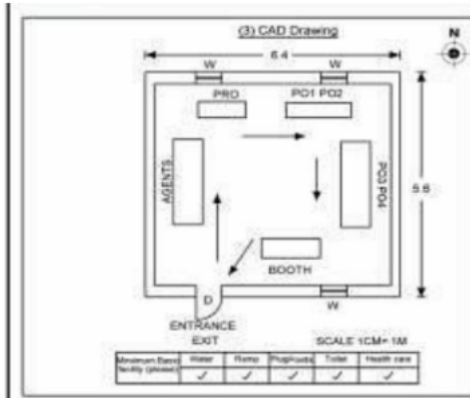

Google Map View

Polling Station Building Front View

Polling Station Front View

Cad View

Key MAP View

1 பெயர் : தீபகுமார் தந்தை பெயர்: பாலசுப்ரமணியன் வீட்டு எண் : 0 வயது : 20 பாலினம் : ஆண் Photo is available	RRN2091007	2 பெயர் : சுசிலா கணவர் பெயர்: சாமிகண்ணு வீட்டு எண் : 1 வயது : 71 பாலினம் : பெண் Photo is available	RRN0856740	3 பெயர் : சதீஷ் குமார் தந்தை பெயர்: காசியம்யா வீட்டு எண் : 1 வயது : 34 பாலினம் : ஆண் Photo is available	RRN0856732
4 பெயர் : தீபிகா கணவர் பெயர்: கார்த்திக் வீட்டு எண் : 1 வயது : 28 பாலினம் : பெண் Photo is available	RRN0856849	5 பெயர் : ராஜ்குமார் தாயின் பெயர்: மரகதவள்ளி வீட்டு எண் : 1-1 வயது : 39 பாலினம் : ஆண் Photo is available	RRN0096743	6 பெயர் : மங்கையர்கரசி கணவர் பெயர்: மனோகரன் வீட்டு எண் : 1-4 வயது : 43 பாலினம் : பெண் Photo is available	HQD1684273
7 பெயர் : வெங்கடேஷ் தந்தை பெயர்: ரெகுபதி வீட்டு எண் : 1-5 வயது : 37 பாலினம் : ஆண் Photo is available	HQD4572418	8 பெயர் : சிவகுமார் தந்தை பெயர்: ரகுபதி வீட்டு எண் : 1-5 வயது : 30 பாலினம் : ஆண் Photo is available	RRN0758912	9 பெயர் : கதிரவன் தந்தை பெயர்: கலியமூர்த்தி வீட்டு எண் : 1-6 வயது : 38 பாலினம் : ஆண் Photo is available	HQD4468591
10 பெயர் : சரண்யா தந்தை பெயர்: வெங்கடேஷ் வீட்டு எண் : 1\6 வயது : 29 பாலினம் : பெண் Photo is available	RRN2047801	11 பெயர் : மணிமேகலை கணவர் பெயர்: சாமிநாதன் வீட்டு எண் : 1-7 வயது : 52 பாலினம் : பெண் Photo is available	RRN1085521	12 பெயர் : ராஜேஷ் தந்தை பெயர்: அண்ணாமலை வீட்டு எண் : 1-7 வயது : 34 பாலினம் : ஆண் Photo is available	RRN0206185
13 பெயர் : லெட்சுமி தந்தை பெயர்: சாமிநாதன் வீட்டு எண் : 1/7 வயது : 24 பாலினம் : பெண் Photo is available	RRN2089886	14 பெயர் : காயத்ரி தந்தை பெயர்: சாமிநாதன் வீட்டு எண் : 1/7 வயது : 21 பாலினம் : பெண் Photo is available	RRN2089720	15 பெயர் : சாமிநாதன் தந்தை பெயர்: கேசவன் வீட்டு எண் : 1-9 வயது : 57 பாலினம் : ஆண் Photo is available	RRN1085547
16 பெயர் : விஜயலெட்சுமி கணவர் பெயர்: சேகர் வீட்டு எண் : 1-9 வயது : 55 பாலினம் : பெண் Photo is available	RRN0679696	17 பெயர் : சாந்தி கணவர் பெயர்: குமார் வீட்டு எண் : 1-9 வயது : 51 பாலினம் : பெண் Photo is available	HQD4468617	18 பெயர் : வேம்பரசி தந்தை பெயர்: மணிமாறன் வீட்டு எண் : 1-9 வயது : 45 பாலினம் : பெண் Photo is available	RRN0721423
19 பெயர் : மணிமாறன் தந்தை பெயர்: வேலு வீட்டு எண் : 1-9 வயது : 44 பாலினம் : ஆண் Photo is available	HQD1684133	20 பெயர் : கீர்த்திகா தந்தை பெயர்: கோவிந்தராஜ் வீட்டு எண் : 1/12 வயது : 26 பாலினம் : பெண் Photo is available	RRN1816842	21 பெயர் : சாம்பசிவம் ரெங்கசாமி தந்தை பெயர்: ரெங்கசாமி வீட்டு எண் : 1/13 வயது : 84 பாலினம் : ஆண் Photo is available	RRN1085737
22 பெயர் : ராதிகா அ கணவர் பெயர்: அகிலன் வீட்டு எண் : 1-13 வயது : 40 பாலினம் : பெண் Photo is available	RRN0508440	23 பெயர் : கனிமொழி தந்தை பெயர்: சாம்பசிவம் வீட்டு எண் : 1-13 வயது : 38 பாலினம் : பெண் Photo is available	HQD2595379	24 பெயர் : இந்துமதி தந்தை பெயர்: சாம்பசிவம் வீட்டு எண் : 1-13 வயது : 36 பாலினம் : பெண் Photo is available	HQD4572426
25 பெயர் : சுகுமார் தந்தை பெயர்: தாமரைச்செல்வன் வீட்டு எண் : 1-16 வயது : 34 பாலினம் : ஆண் Photo is available	RRN0206201	26 பெயர் : சூரியா கணவர் பெயர்: சுகுமார் வீட்டு எண் : 1/16 வயது : 31 பாலினம் : பெண் Photo is available	RRN1949817	27 பெயர் : அறிவொளி தந்தை பெயர்: சங்கரவடிவேல் வீட்டு எண் : 1/17 வயது : 26 பாலினம் : ஆண் Photo is available	RRN1816750
28 பெயர் : அருண்குமார் தந்தை பெயர்: சங்கர் வடிவேல் வீட்டு எண் : 1/17 வயது : 24 பாலினம் : ஆண் Photo is available	RRN1816768	29 பெயர் : ரேவதி தந்தை பெயர்: ரேவதி வீட்டு எண் : 1-19 வயது : 34 பாலினம் : பெண் Photo is available	RRN0721373	30 பெயர் : வசந்தி கணவர் பெயர்: ராமலிங்கம் வீட்டு எண் : 1-19A வயது : 42 பாலினம் : பெண் Photo is available	HQD4572442