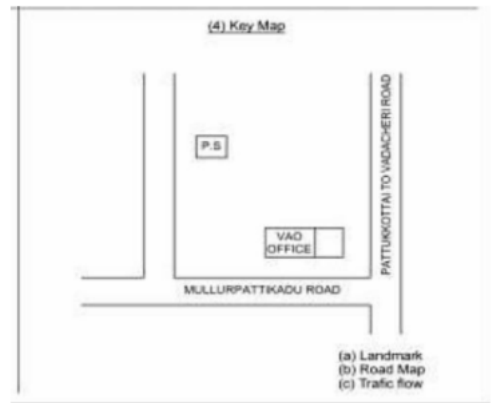

Google Map View

Polling Station Building Front View

Polling Station Front View

Cad View

Key MAP View

சட்டமன்றத் தொகுதியின் எண் மற்றும் பெயர் : 175-ஓரத்தாடு
பிரிவு எண் மற்றும் பெயர் 1-முள்ளூர்ப்பட்டிக்காடு (வ.கி) மற்றும் (ஊ), புதுத் தெரு வார்டு-1