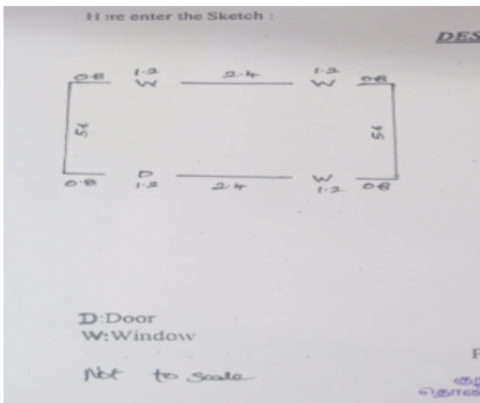

Cad View

Key MAP View