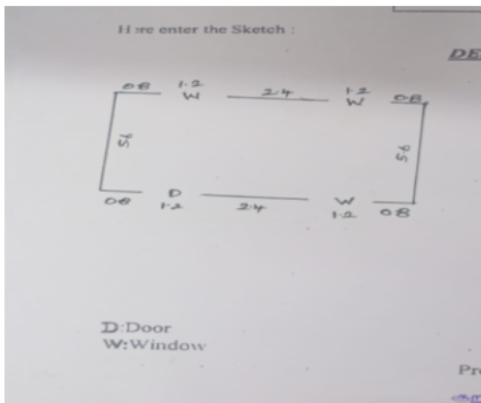

வாக்காளர் பதிவு அலுவலரின்  
கையொப்பம்

Nazri Naksha

Google Map View

Polling Station Building Front View

Polling Station Front View

Cad View

Key MAP View

|   |            |   |            |  |            |
|---|------------|---|------------|--|------------|
| 1<br>பெயர் : பன்னீர்செல்வம்<br>தந்தை பெயர் : வைத்திலிங்கம்<br>வீட்டு எண் : 1<br>வயது : 61 பாலினம் : ஆண்<br>Photo is available | RRN1713270 | S 2<br>பெயர் : மாதவி<br>கணவர் பெயர் : அமிர்தலிங்கம்<br>வீட்டு எண் : 1<br>வயது : 51 பாலினம் : பெண்<br>Photo is available               | MML1618263 | 3<br>பெயர் : அமிர்தலிங்கம்<br>தந்தை பெயர் : மாணிக்கம்<br>வீட்டு எண் : 1<br>வயது : 51 பாலினம் : ஆண்<br>Photo is available             | RRN1713288 |
| 4<br>பெயர் : குணசேகரன்<br>தந்தை பெயர் : அப்பாவு<br>வீட்டு எண் : 1<br>வயது : 38 பாலினம் : ஆண்<br>Photo is available            | RRN0123018 | 5<br>பெயர் : வீரபாண்டியன்<br>தந்தை பெயர் : வெள்ளைச்சாமி<br>வீட்டு எண் : 1-3<br>வயது : 42 பாலினம் : ஆண்<br>Photo is available          | RRN0123075 | 6<br>பெயர் : பரிமளா<br>கணவர் பெயர் : குழந்தைவேல்<br>வீட்டு எண் : 1-6<br>வயது : 44 பாலினம் : பெண்<br>Photo is available               | RRN0718239 |
| 7<br>பெயர் : விக்னேஷ்<br>தந்தை பெயர் : பன்னீர்செல்வம்<br>வீட்டு எண் : 1-6<br>வயது : 34 பாலினம் : ஆண்<br>Photo is available    | RRN0270553 | 8<br>பெயர் : உதயகுமார்<br>தந்தை பெயர் : ரவி<br>வீட்டு எண் : 1-6<br>வயது : 32 பாலினம் : ஆண்<br>Photo is available                      | RRN0749424 | 9<br>பெயர் : வினோத்<br>தந்தை பெயர் : பன்னீர்செல்வம்<br>வீட்டு எண் : 1/6<br>வயது : 28 பாலினம் : ஆண்<br>Photo is available             | RRN0925859 |
| 10<br>பெயர் : இலககியா<br>தந்தை பெயர் : இளங்கோவன்<br>வீட்டு எண் : 1/6<br>வயது : 23 பாலினம் : பெண்<br>Photo is available        | RRN1911916 | 11<br>பெயர் : இளையராஜா இ<br>தந்தை பெயர் : இளங்கோவன்<br>இளங்கோவன்<br>வீட்டு எண் : 1/6<br>வயது : 21 பாலினம் : ஆண்<br>Photo is available | RRN2121622 | 12<br>பெயர் : கலைசெல்வி<br>கணவர் பெயர் : குணசேகரன்<br>வீட்டு எண் : 1-6A<br>வயது : 38 பாலினம் : பெண்<br>Photo is available            | RRN0497867 |
| 13<br>பெயர் : கமர்சியா<br>கணவர் பெயர் : காரிமுத்து<br>வீட்டு எண் : 1/7<br>வயது : 33 பாலினம் : பெண்<br>Photo is available      | AEB0344671 | 14<br>பெயர் : பாரதிராஜா<br>தந்தை பெயர் : தமிழரசன்<br>வீட்டு எண் : 1-10<br>வயது : 37 பாலினம் : ஆண்<br>Photo is available               | RRN0123026 | #2 15<br>பெயர் : கவியரசன் காசிநாதன்<br>தந்தை பெயர் : காசிநாதன்<br>வீட்டு எண் : 1-13<br>வயது : 33 பாலினம் : ஆண்<br>Photo is available | RRN0320747 |
| 16<br>பெயர் : அபிநயா<br>தந்தை பெயர் : பாலகிருஷ்ணன்<br>வீட்டு எண் : 1/14<br>வயது : 22 பாலினம் : பெண்<br>Photo is available     | RRN2102721 | 17<br>பெயர் : முருகேசன்<br>தந்தை பெயர் : கோவிந்தராசு<br>வீட்டு எண் : 1-15<br>வயது : 36 பாலினம் : ஆண்<br>Photo is available            | RRN0123109 | 18<br>பெயர் : காரிமுத்து<br>தந்தை பெயர் : வீராச்சாமி<br>வீட்டு எண் : 1-16<br>வயது : 31 பாலினம் : ஆண்<br>Photo is available           | RRN0749416 |
| 19<br>பெயர் : பழனிவேல்<br>தந்தை பெயர் : சாமிக்கண்ணு<br>வீட்டு எண் : 1-18<br>வயது : 36 பாலினம் : ஆண்<br>Photo is available     | RRN0123083 | 20<br>பெயர் : ஜெயசித்ரா<br>கணவர் பெயர் : சுப்பிரமணியன்<br>வீட்டு எண் : 1-20<br>வயது : 43 பாலினம் : பெண்<br>Photo is available         | RRN0320770 | 21<br>பெயர் : பவித்ரா<br>தந்தை பெயர் : கர்ணன்<br>வீட்டு எண் : 1/22<br>வயது : 29 பாலினம் : ஆண்<br>Photo is available                  | RRN0991471 |
| 22<br>பெயர் : ராஜேந்திரன்<br>தந்தை பெயர் : அய்யாவு<br>வீட்டு எண் : 2<br>வயது : 68 பாலினம் : ஆண்<br>Photo is available         | RRN1713296 | 23<br>பெயர் : வசந்தா<br>கணவர் பெயர் : ராஜேந்திரன்<br>வீட்டு எண் : 2<br>வயது : 61 பாலினம் : பெண்<br>Photo is available                 | RRN1713304 | 24<br>பெயர் : செந்தில்<br>தந்தை பெயர் : வீராச்சாமி<br>வீட்டு எண் : 2<br>வயது : 45 பாலினம் : ஆண்<br>Photo is available                | RRN0123091 |
| 25<br>பெயர் : சூதா<br>கணவர் பெயர் : செந்தில்<br>வீட்டு எண் : 2<br>வயது : 40 பாலினம் : பெண்<br>Photo is available              | RRN0123067 | 26<br>பெயர் : வாசுகி<br>கணவர் பெயர் : ரெங்கநாதன்<br>வீட்டு எண் : 2/44<br>வயது : 30 பாலினம் : பெண்<br>Photo is available               | RRN0983072 | 27<br>பெயர் : அருண் குமார்<br>தந்தை பெயர் : சுப்பிரமணியன்<br>வீட்டு எண் : 2/54<br>வயது : 25 பாலினம் : ஆண்<br>Photo is available      | RRN0983114 |
| 28<br>பெயர் : மணிபாரதி<br>தந்தை பெயர் : கிருஷ்ணமூர்த்தி<br>வீட்டு எண் : 2/67<br>வயது : 21 பாலினம் : ஆண்<br>Photo is available | RRN2050581 | 29<br>பெயர் : கலா<br>கணவர் பெயர் : பிச்சைக்கண்ணு<br>வீட்டு எண் : 2-109<br>வயது : 42 பாலினம் : பெண்<br>Photo is available              | RRN0351247 | 30<br>பெயர் : மாதவி<br>கணவர் பெயர் : தவக்குமார்<br>வீட்டு எண் : 2/211<br>வயது : 39 பாலினம் : பெண்<br>Photo is available              | RRN0983056 |