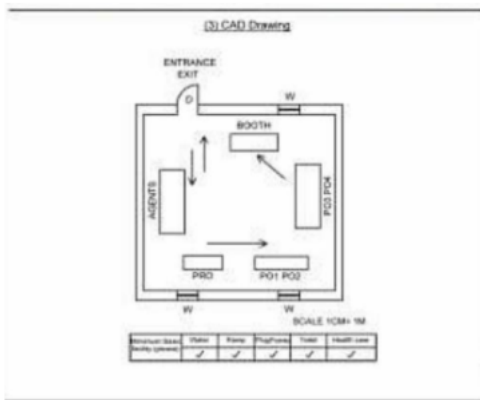

Google Map View

Polling Station Building Front View

Polling Station Front View

Cad View

Key MAP View

1 பெயர் : இந்திராணி கணவர் பெயர்: தமிழ்செல்வன் வீட்டு எண் : 1 வயது : 62 பாலினம் : பெண் Photo is available	RRN1717719	2 பெயர் : ரவிசந்திரன் தந்தை பெயர்: நடேசன் வீட்டு எண் : 1 வயது : 53 பாலினம் : ஆண் Photo is available	HQD1315308	3 பெயர் : கற்பகம் கணவர் பெயர்: ரவிச்சந்திரன் வீட்டு எண் : 1 வயது : 52 பாலினம் : பெண் Photo is available	HQD4417838
4 பெயர் : சதீஷ் தந்தை பெயர்: தமிழ்ச்செல்வன் வீட்டு எண் : 1 வயது : 44 பாலினம் : ஆண் Photo is available	HQD2123214	5 பெயர் : ரமேஷ் தந்தை பெயர்: கோவிந்தராசு வீட்டு எண் : 1 வயது : 39 பாலினம் : ஆண் Photo is available	RRN0351387	6 பெயர் : சுக்தா கணவர் பெயர்: வடமணகுமார் வீட்டு எண் : 1 வயது : 39 பாலினம் : பெண் Photo is available	RRN0825059
7 பெயர் : செல்வி கணவர் பெயர்: சதீஷ் வீட்டு எண் : 1 வயது : 35 பாலினம் : பெண் Photo is available	RRN0900894	8 பெயர் : பிரபா கணவர் பெயர்: மணிகண்டன் வீட்டு எண் : 1 வயது : 33 பாலினம் : பெண் Photo is available	RRN0900837	9 பெயர் : ரகுபதி தந்தை பெயர்: ரவிச்சந்திரன் வீட்டு எண் : 1 வயது : 32 பாலினம் : ஆண் Photo is available	RRN0548099
10 பெயர் : வினோதினி கணவர் பெயர்: சிலம்பரசன் வீட்டு எண் : 1 வயது : 31 பாலினம் : பெண் Photo is available	RRN0929588	11 பெயர் : அஜித்குமார் தந்தை பெயர்: பக்கிரி சாமி வீட்டு எண் : 1 வயது : 29 பாலினம் : ஆண் Photo is available	RRN0718429	12 பெயர் : செளந்தர்யா தந்தை பெயர்: சேகர் வீட்டு எண் : 1 வயது : 28 பாலினம் : பெண் Photo is available	RRN0825067
13 பெயர் : பிரித்தா தந்தை பெயர்: இரவிசந்திரன் வீட்டு எண் : 1 வயது : 28 பாலினம் : பெண் Photo is available	RRN0825042	14 பெயர் : ரஞ்சித் தந்தை பெயர்: ராஜேந்திரன் வீட்டு எண் : 1-6 வயது : 34 பாலினம் : ஆண் Photo is available	RRN0652123	15 பெயர் : அரவிந்த் தந்தை பெயர்: பாண்டியன் வீட்டு எண் : 1-7 வயது : 30 பாலினம் : ஆண் Photo is available	RRN0652131
16 பெயர் : விக்னேஷ்குமார் தந்தை பெயர்: வடிவேல் வீட்டு எண் : 1/8 வயது : 24 பாலினம் : ஆண் Photo is available	RRN1812106	17 பெயர் : மணிகண்டன் தந்தை பெயர்: சரவணன் வீட்டு எண் : 1/8 வயது : 24 பாலினம் : ஆண் Photo is available	RRN1914464	18 பெயர் : வினோத்குமார் தந்தை பெயர்: வடிவேல் வீட்டு எண் : 1\8 வயது : 21 பாலினம் : ஆண் Photo is available	RRN2049401
19 பெயர் : அனுசியா தந்தை பெயர்: கருணாநிதி வீட்டு எண் : 1-12A வயது : 31 பாலினம் : பெண் Photo is available	RRN0652081	20 பெயர் : மணிகண்டன் தந்தை பெயர்: முருகேசன் வீட்டு எண் : 1-14 வயது : 32 பாலினம் : ஆண் Photo is available	RRN0675223	21 பெயர் : லெட்சுமிபிரியா கணவர் பெயர்: ராமலிங்கம் வீட்டு எண் : 1-18-4 வயது : 34 பாலினம் : பெண் Photo is available	RRN0718395
22 பெயர் : சுஜாதா கணவர் பெயர்: பாஸ்கரன் வீட்டு எண் : 1-23 வயது : 44 பாலினம் : பெண் Photo is available	RRN0850297	23 பெயர் : மாலதி கணவர் பெயர்: ராஜேந்திரன் வீட்டு எண் : 1-28 வயது : 42 பாலினம் : பெண் Photo is available	RRN0271320	24 பெயர் : பூமல்வி கணவர் பெயர்: சிதம்பரம் வீட்டு எண் : 1-29 வயது : 39 பாலினம் : பெண் Photo is available	RRN0271148
25 பெயர் : நித்யா தந்தை பெயர்: அரசு வீட்டு எண் : 1-35 வயது : 32 பாலினம் : பெண் Photo is available	RRN0652115	26 பெயர் : பாண்டிசெல்வி கணவர் பெயர்: முரளிதாஸ் வீட்டு எண் : 1-39 வயது : 35 பாலினம் : பெண் Photo is available	RRN0851568	27 பெயர் : கருணாகரன் தந்தை பெயர்: செல்வநாதன் வீட்டு எண் : 1-50 வயது : 44 பாலினம் : ஆண் Photo is available	RRN0634337
28 பெயர் : கார்த்திகா கணவர் பெயர்: விவேகாநந்தன் வீட்டு எண் : 1/54/1 வயது : 38 பாலினம் : பெண் Photo is available	RRN0991265	29 பெயர் : கவிதா கணவர் பெயர்: ரமேஷ் வீட்டு எண் : 1-58D வயது : 43 பாலினம் : பெண் Photo is available	RRN0271205	30 பெயர் : இளந்தமிழன் தந்தை பெயர்: தாமரைச்செல்வம் வீட்டு எண் : 1/66/1 வயது : 27 பாலினம் : ஆண் Photo is available	RRN0983171