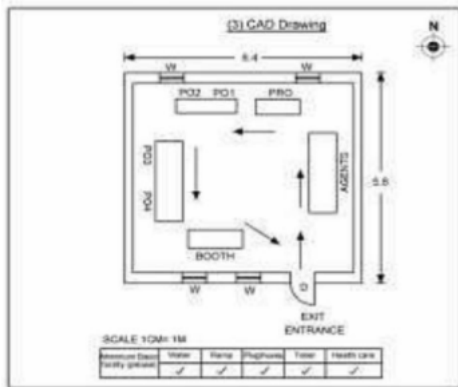

Google Map View

Polling Station Building Front View

Polling Station Front View

Cad View

Key MAP View

1 பெயர் : கோதைநாயகி கணவர் பெயர்: முனியப்பன் வீட்டு எண் : 1 வயது : 46 பாலினம் : பெண் Photo is available	RRN0007237	2 பெயர் : மாசிலாமணி கண்ணையன் தந்தை பெயர்: கண்ணையன் வீட்டு எண் : 3/66 ஏ 4 வயது : 44 பாலினம் : ஆண் Photo is available	HQD4527131	3 பெயர் : ரேவதி கணவர் பெயர்: ரெங்கராஜி வீட்டு எண் : 3-90C வயது : 57 பாலினம் : பெண் Photo is available	HQD4476313
4 பெயர் : தமிழரசன் தந்தை பெயர்: சாமிநாதன் வீட்டு எண் : 3-99 வயது : 56 பாலினம் : ஆண் Photo is available	HQD4453866	5 பெயர் : கவிதா கணவர் பெயர்: தமிழரசன் வீட்டு எண் : 3-99 வயது : 49 பாலினம் : பெண் Photo is available	HQD4333696	6 பெயர் : கிருஷ்ணன் தந்தை பெயர்: சின்னையன் வீட்டு எண் : 3-317 வயது : 29 பாலினம் : ஆண் Photo is available	RRN0759092
7 பெயர் : ரேகா கணவர் பெயர்: கிருஷ்ணன் வீட்டு எண் : 3/317 வயது : 29 பாலினம் : பெண் Photo is available	RRN1892090	8 பெயர் : கார்த்திகா தந்தை பெயர்: சின்னதுரை வீட்டு எண் : 3/336 வயது : 28 பாலினம் : பெண் Photo is available	RRN1816735	9 பெயர் : அபிநய தந்தை பெயர்: செல்வம் வீட்டு எண் : 3/363 வயது : 23 பாலினம் : பெண் Photo is available	RRN2089936
10 பெயர் : பேபி கணவர் பெயர்: சண்முகராஜா வீட்டு எண் : 3/364 வயது : 33 பாலினம் : பெண் Photo is available	RRN2090256	11 பெயர் : பார்த்தசாரதி ப தந்தை பெயர்: பன்னீர்செல்வம் வீட்டு எண் : 3/386/1 வயது : 21 பாலினம் : ஆண் Photo is available	RRN2200186	12 பெயர் : மதியழகன் தாயின் பெயர்: காந்திமதி வீட்டு எண் : 3/421 வயது : 31 பாலினம் : ஆண் Photo is available	RRN1892108
13 பெயர் : வித்யா கணவர் பெயர்: மதியழகன் வீட்டு எண் : 3/421 வயது : 24 பாலினம் : பெண் Photo is available	RRN1892066	14 பெயர் : சுகந்தி கணவர் பெயர்: சித்திரவேல் வீட்டு எண் : 3-427 வயது : 31 பாலினம் : பெண் Photo is available	RRN0759043	15 பெயர் : சித்திரவேல் தந்தை பெயர்: ராமையன் வீட்டு எண் : 3-432 வயது : 34 பாலினம் : ஆண் Photo is available	RRN0323345
# 16 பெயர் : பாஸ்கர் மகாலிங்கம் தந்தை பெயர்: மகாலிங்கம் வீட்டு எண் : 3-436 வயது : 39 பாலினம் : ஆண் Photo is available	RRN0323337	17 பெயர் : கந்தவேல் தந்தை பெயர்: முனியப்பன் வீட்டு எண் : 3-437 வயது : 31 பாலினம் : ஆண் Photo is available	RRN0759035	18 பெயர் : ஷேக் ஹபிபுர் ரஹ்மான் தந்தை பெயர்: முகமது சாலிக் வீட்டு எண் : 4 வயது : 45 பாலினம் : ஆண் Photo is available	RRN0830323
19 பெயர் : சூதா கணவர் பெயர்: சதாசிவம் வீட்டு எண் : 4 வயது : 36 பாலினம் : பெண் Photo is available	RRN0856922	20 பெயர் : முருகேசன் தந்தை பெயர்: சாமியப்பா வீட்டு எண் : 4 வயது : 33 பாலினம் : ஆண் Photo is available	RRN0856872	21 பெயர் : தினகரன் தந்தை பெயர்: முனியப்பன் வீட்டு எண் : 4 வயது : 29 பாலினம் : ஆண் Photo is available	RRN0856898
22 பெயர் : வித்யா தந்தை பெயர்: சக்திவேல் வீட்டு எண் : 4 வயது : 28 பாலினம் : பெண் Photo is available	RRN0856906	23 பெயர் : சக்தி தந்தை பெயர்: காத்த பெருமாள் வீட்டு எண் : 4/22 வயது : 23 பாலினம் : ஆண் Photo is available	RRN1892207	24 பெயர் : லெட்சுமி கணவர் பெயர்: ராஜாராம் வீட்டு எண் : 4-32 வயது : 42 பாலினம் : பெண் Photo is available	RRN0381061
#2 25 பெயர் : மகேந்திரன் ச தந்தை பெயர்: சம்பந்தம் வீட்டு எண் : 4/32 வயது : 20 பாலினம் : ஆண் Photo is available	RRN2173201	26 பெயர் : சாரதா கணவர் பெயர்: சிம்பந்தம் வீட்டு எண் : 4-32a வயது : 48 பாலினம் : பெண் Photo is available	RRN0381087	27 பெயர் : ச விக்னேஷ் சேகர் தந்தை பெயர்: சேகர் ர வீட்டு எண் : 4/356 வயது : 20 பாலினம் : ஆண் Photo is available	RRN2151272
28 பெயர் : சிவா தந்தை பெயர்: பாலகிருஷ்ணன் வீட்டு எண் : 4/439 வயது : 33 பாலினம் : ஆண் Photo is available	RRN2147338	29 பெயர் : சின்னதுரை தந்தை பெயர்: லெட்சுமணன் வீட்டு எண் : 4-441 வயது : 39 பாலினம் : ஆண் Photo is available	RRN0380329	30 பெயர் : முத்துலெட்சுமி கணவர் பெயர்: முருகேசன் வீட்டு எண் : 4-450 வயது : 32 பாலினம் : பெண் Photo is available	RRN0323394