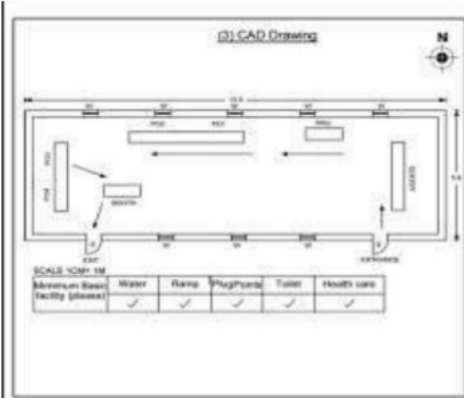

Google Map View

Polling Station Building Front View

Polling Station Front View

Cad View

Key MAP View

1 பெயர் : பகலநிலா தந்தை பெயர்: வரதராஜ் வீட்டு எண் : 1 வயது : 36 பாலினம் : பெண் Photo is available	RRN0380501	2 பெயர் : ராதிகா தந்தை பெயர்: பொன்ராமன் வீட்டு எண் : 1 வயது : 31 பாலினம் : பெண் Photo is available	NNE0851097	3 பெயர் : ஜெகதீசன் ச தந்தை பெயர்: சரவணன் கே வீட்டு எண் : 1/5 வயது : 19 பாலினம் : ஆண் Photo is available	RRN2198208
4 பெயர் : அருண் குமார் கலியபெருமாள் தந்தை பெயர்: கலியபெருமாள் கலியபெருமாள் வீட்டு எண் : 1/11 வயது : 25 பாலினம் : ஆண் Photo is available	RRN1025147	5 பெயர் : மணிமாறன் தந்தை பெயர்: பூங்குன்றன் வீட்டு எண் : 1/13 வயது : 21 பாலினம் : ஆண் Photo is available	RRN2055366	6 பெயர் : இளையபாபு தந்தை பெயர்: பரமசிவம் வீட்டு எண் : 1-16 வயது : 35 பாலினம் : ஆண் Photo is available	RRN0206367
7 பெயர் : ஜீவரெத்தினம் தந்தை பெயர்: தாமரைச்செல்வன் வீட்டு எண் : 1-16 வயது : 33 பாலினம் : ஆண் Photo is available	RRN0380246	8 பெயர் : திருமலைராஜா தந்தை பெயர்: ஜெகதீசன் வீட்டு எண் : 1-23 வயது : 32 பாலினம் : ஆண் Photo is available	RRN0380972	9 பெயர் : கிருஷ்ணமூர்த்தி நிர்மலா தாயின் பெயர்: நிர்மலா நிர்மலா வீட்டு எண் : 1/30 வயது : 27 பாலினம் : ஆண் Photo is available	RRN1023464
10 பெயர் : திருந்தையன் தந்தை பெயர்: கணேசன் வீட்டு எண் : 1-34 வயது : 35 பாலினம் : ஆண் Photo is available	RRN0380220	11 பெயர் : பரணிகுமார் பா தந்தை பெயர்: பாபு பேட்ரல் வீட்டு எண் : 1/38 வயது : 20 பாலினம் : ஆண் Photo is available	RRN2116077	12 பெயர் : தீவாகர் க தந்தை பெயர்: கண்ணன் வீட்டு எண் : 1/57 வயது : 22 பாலினம் : ஆண் Photo is available	RRN2187482
13 பெயர் : யோகேஷ் தந்தை பெயர்: முருகேசன் வீட்டு எண் : 1/58 வயது : 21 பாலினம் : ஆண் Photo is available	RRN2061117	14 பெயர் : சின்னமணி கணவர் பெயர்: புண்ணியமூர்த்தி வீட்டு எண் : 1A வயது : 38 பாலினம் : பெண் Photo is available	RRN0380071	15 பெயர் : கீதா லெட்சுமி கணவர் பெயர்: ரெங்கராஜன் வீட்டு எண் : 1A வயது : 37 பாலினம் : பெண் Photo is available	RRN0380253
16 பெயர் : வினோதா கணவர் பெயர்: மணிகண்டன் வீட்டு எண் : 2-78B வயது : 34 பாலினம் : பெண் Photo is available	RRN0380238	17 பெயர் : ராஜசேகர் குப்பு தந்தை பெயர்: குப்பு ஒந்து வீட்டு எண் : 2/217 வயது : 35 பாலினம் : ஆண் Photo is available	RRN2012847	18 பெயர் : மங்கையர்க்கரசி கணவர் பெயர்: இளஞ்செழியன் வீட்டு எண் : 2/222 வயது : 25 பாலினம் : பெண் Photo is available	RRN2184166
19 பெயர் : சங்கவி தந்தை பெயர்: பாஸ்கர் வீட்டு எண் : 2/277 வயது : 23 பாலினம் : பெண் Photo is available	RRN1892272	20 பெயர் : பாலசுப்ரமணியன் தந்தை பெயர்: அய்யாவு வீட்டு எண் : 3 வயது : 57 பாலினம் : ஆண் Photo is available	RRN0856930	21 பெயர் : கஸ்தூரி கணவர் பெயர்: சண்முகம் வீட்டு எண் : 3 வயது : 41 பாலினம் : பெண் Photo is available	RRN0673723
22 பெயர் : பிரகதீஸ்வரி கணவர் பெயர்: சந்திரசேகர் வீட்டு எண் : 3 வயது : 41 பாலினம் : பெண் Photo is available	RRN0830331	23 பெயர் : சரத் குமார் தந்தை பெயர்: அண்ணாத்துரை வீட்டு எண் : 3 வயது : 32 பாலினம் : ஆண் Photo is available	RRN0759357	24 பெயர் : சுரேஷ் தந்தை பெயர்: உத்திராபதி வீட்டு எண் : 3-35B1 வயது : 36 பாலினம் : ஆண் Photo is available	RRN0274985
25 பெயர் : சூரியா கணவர் பெயர்: இளம்பாரதி வீட்டு எண் : 3-60A வயது : 35 பாலினம் : பெண் Photo is available	RRN0564583	26 பெயர் : விஜயசாந்தி கணவர் பெயர்: இளையபாபு வீட்டு எண் : 3-60A வயது : 33 பாலினம் : பெண் Photo is available	RRN0868174	27 பெயர் : அறிவுமுகன் தந்தை பெயர்: தமிழரசன் வீட்டு எண் : 3/99 வயது : 24 பாலினம் : ஆண் Photo is available	RRN1816636
28 பெயர் : கௌதமன் தந்தை பெயர்: ஜெயராமன் வீட்டு எண் : 3/247 வயது : 26 பாலினம் : ஆண் Photo is available	RRN1017821	29 பெயர் : சிந்துநதி கணவர் பெயர்: சிவகுமார் வீட்டு எண் : 3-250 வயது : 32 பாலினம் : பெண் Photo is available	RRN0904623	30 பெயர் : சிவகணேசன் தந்தை பெயர்: ரவி வீட்டு எண் : 3-253 வயது : 28 பாலினம் : ஆண் Photo is available	RRN0759423