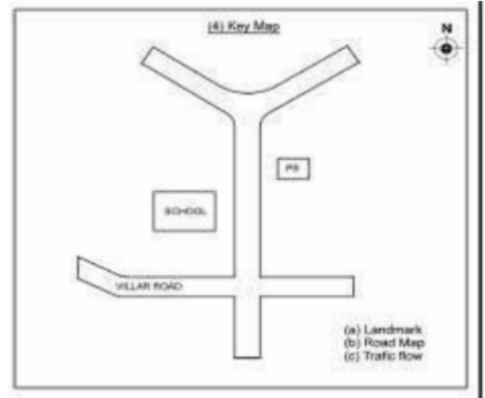

Google Map View

Polling Station Building Front View

Polling Station Front View

Cad View

Key MAP View

1 பெயர் : பகலநிலா தந்தை பெயர்: வரதராஜ் வீட்டு எண் : 1 வயது : 36 பாலினம் : பெண் Photo is available	RRN0380501	2 பெயர் : ராதிகா தந்தை பெயர்: பொன்ராமன் வீட்டு எண் : 1 வயது : 31 பாலினம் : பெண் Photo is available	NNE0851097	3 பெயர் : ஜெகதீசன் ச தந்தை பெயர்: சரவணன் கே வீட்டு எண் : 1/5 வயது : 19 பாலினம் : ஆண் Photo is available	RRN2198208
4 பெயர் : அருண் குமார் கலியபெருமாள் தந்தை பெயர்: கலியபெருமாள் கலியபெருமாள் வீட்டு எண் : 1/11 வயது : 25 பாலினம் : ஆண் Photo is available	RRN1025147	5 பெயர் : மணிமாறன் தந்தை பெயர்: பூங்குன்றன் வீட்டு எண் : 1/13 வயது : 21 பாலினம் : ஆண் Photo is available	RRN2055366	6 பெயர் : இளையபாபு தந்தை பெயர்: பரமசிவம் வீட்டு எண் : 1-16 வயது : 35 பாலினம் : ஆண் Photo is available	RRN0206367
7 பெயர் : ஜீவரெத்தினம் தந்தை பெயர்: தாமரைச்செல்வன் வீட்டு எண் : 1-16 வயது : 33 பாலினம் : ஆண் Photo is available	RRN0380246	8 பெயர் : திருமலைராஜா தந்தை பெயர்: ஜெகதீசன் வீட்டு எண் : 1-23 வயது : 32 பாலினம் : ஆண் Photo is available	RRN0380972	9 பெயர் : கிருஷ்ணமூர்த்தி நிர்மலா தாயின் பெயர்: நிர்மலா நிர்மலா வீட்டு எண் : 1/30 வயது : 27 பாலினம் : ஆண் Photo is available	RRN1023464
10 பெயர் : திருந்தையன் தந்தை பெயர்: கணேசன் வீட்டு எண் : 1-34 வயது : 35 பாலினம் : ஆண் Photo is available	RRN0380220	11 பெயர் : பரணிகுமார் பா தந்தை பெயர்: பாபு பேட்ரல் வீட்டு எண் : 1/38 வயது : 20 பாலினம் : ஆண் Photo is available	RRN2116077	12 பெயர் : தீவாகர் க தந்தை பெயர்: கண்ணன் வீட்டு எண் : 1/57 வயது : 22 பாலினம் : ஆண் Photo is available	RRN2187482
13 பெயர் : யோகேஷ் தந்தை பெயர்: முருகேசன் வீட்டு எண் : 1/58 வயது : 21 பாலினம் : ஆண் Photo is available	RRN2061117	14 பெயர் : சின்னமணி கணவர் பெயர்: புண்ணியமூர்த்தி வீட்டு எண் : 1A வயது : 38 பாலினம் : பெண் Photo is available	RRN0380071	15 பெயர் : கீதா லெட்சுமி கணவர் பெயர்: ரெங்கராஜன் வீட்டு எண் : 1A வயது : 37 பாலினம் : பெண் Photo is available	RRN0380253
16 பெயர் : வினோதா கணவர் பெயர்: மணிகண்டன் வீட்டு எண் : 2-78B வயது : 34 பாலினம் : பெண் Photo is available	RRN0380238	17 பெயர் : ராஜசேகர் குப்பு தந்தை பெயர்: குப்பு ஒந்து வீட்டு எண் : 2/217 வயது : 35 பாலினம் : ஆண் Photo is available	RRN2012847	18 பெயர் : மங்கையர்க்கரசி கணவர் பெயர்: இளஞ்செழியன் வீட்டு எண் : 2/222 வயது : 25 பாலினம் : பெண் Photo is available	RRN2184166
19 பெயர் : சங்கவி தந்தை பெயர்: பாஸ்கர் வீட்டு எண் : 2/277 வயது : 23 பாலினம் : பெண் Photo is available	RRN1892272	20 பெயர் : பாலசுப்ரமணியன் தந்தை பெயர்: அய்யாவு வீட்டு எண் : 3 வயது : 57 பாலினம் : ஆண் Photo is available	RRN0856930	21 பெயர் : கஸ்தூரி கணவர் பெயர்: சண்முகம் வீட்டு எண் : 3 வயது : 41 பாலினம் : பெண் Photo is available	RRN0673723
22 பெயர் : பிரகதீஸ்வரி கணவர் பெயர்: சந்திரசேகர் வீட்டு எண் : 3 வயது : 41 பாலினம் : பெண் Photo is available	RRN0830331	23 பெயர் : சரத் குமார் தந்தை பெயர்: அண்ணாத்துரை வீட்டு எண் : 3 வயது : 32 பாலினம் : ஆண் Photo is available	RRN0759357	24 பெயர் : சுரேஷ் தந்தை பெயர்: உத்திராபதி வீட்டு எண் : 3-35B1 வயது : 36 பாலினம் : ஆண் Photo is available	RRN0274985
25 பெயர் : சூரியா கணவர் பெயர்: இளம்பாரதி வீட்டு எண் : 3-60A வயது : 35 பாலினம் : பெண் Photo is available	RRN0564583	26 பெயர் : விஜயசாந்தி கணவர் பெயர்: இளையபாபு வீட்டு எண் : 3-60A வயது : 33 பாலினம் : பெண் Photo is available	RRN0868174	27 பெயர் : அறிவுமுகன் தந்தை பெயர்: தமிழரசன் வீட்டு எண் : 3/99 வயது : 24 பாலினம் : ஆண் Photo is available	RRN1816636
28 பெயர் : கௌதமன் தந்தை பெயர்: ஜெயராமன் வீட்டு எண் : 3/247 வயது : 26 பாலினம் : ஆண் Photo is available	RRN1017821	29 பெயர் : சிந்துநதி கணவர் பெயர்: சிவகுமார் வீட்டு எண் : 3-250 வயது : 32 பாலினம் : பெண் Photo is available	RRN0904623	30 பெயர் : சிவகணேசன் தந்தை பெயர்: ரவி வீட்டு எண் : 3-253 வயது : 28 பாலினம் : ஆண் Photo is available	RRN0759423