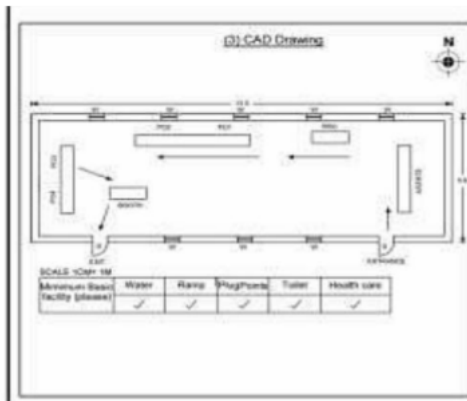

வாக்காளர் பதிவு அலுவலரின்
கையொப்பம்

Nazri Naksha

Google Map View

Polling Station Building Front View

Polling Station Front View

Cad View

Key MAP View

| | | | | | |
|---|----------------------------------|---|----------------------------------|--|----------------------------------|
| 1 பெயர் : தனலெட்சுமி கணவர் பெயர் : செல்வராஜ் வீட்டு எண் : 1 வயது : 55 பாலினம் : பெண் | HTC1212182 Photo is available | 2 பெயர் : மீனாட்சி கணவர் பெயர் : ராஜேந்திரன் வீட்டு எண் : 1 வயது : 49 பாலினம் : பெண் | RRN0275271 Photo is available | 3 பெயர் : ரகுபதி தந்தை பெயர் : மருதமுத்து வீட்டு எண் : 1 வயது : 46 பாலினம் : ஆண் | RRN0661702 Photo is available |
| 4 பெயர் : தமிழ்ச்செல்வி கணவர் பெயர் : செல்வராஜ் வீட்டு எண் : 1 வயது : 42 பாலினம் : பெண் | RRN0275206 Photo is available | 5 பெயர் : முருகேசன் தந்தை பெயர் : மகாலிங்கம் வீட்டு எண் : 1 வயது : 38 பாலினம் : ஆண் | RRN0275214 Photo is available | 6 பெயர் : பரமேஸ்வரி கணவர் பெயர் : ஆறுமுகம் வீட்டு எண் : 1 வயது : 34 பாலினம் : பெண் | RRN0509224 Photo is available |
| 7 பெயர் : மீனா தந்தை பெயர் : லெட்சுமணன் வீட்டு எண் : 1 வயது : 30 பாலினம் : பெண் | RRN0680074 Photo is available | 8 பெயர் : ரமேஷ் தந்தை பெயர் : பரமசிவம் வீட்டு எண் : 1 வயது : 30 பாலினம் : ஆண் | RRN0661694 Photo is available | 9 பெயர் : பாக்கியா தந்தை பெயர் : ராமன் வீட்டு எண் : 1 வயது : 29 பாலினம் : பெண் | RRN0680058 Photo is available |
| 10 பெயர் : வெங்கடேஷ் தாயின் பெயர் : முத்துலெட்சுமி வீட்டு எண் : 1 வயது : 29 பாலினம் : ஆண் | RRN0827568 Photo is available | 11 பெயர் : மல்லிகா கணவர் பெயர் : பரமசிவம் வீட்டு எண் : 1-1 வயது : 60 பாலினம் : பெண் | RRN0096933 Photo is available | 12 பெயர் : தியாகராஜன் தந்தை பெயர் : பரமசிவம் வீட்டு எண் : 1-1 வயது : 39 பாலினம் : ஆண் | RRN0096875 Photo is available |
| 13 பெயர் : கங்கைஅமரன் தந்தை பெயர் : கருப்பையன் வீட்டு எண் : 1-5 வயது : 46 பாலினம் : ஆண் | RRN0096784 Photo is available | 14 பெயர் : சிந்துமதி தந்தை பெயர் : கோகிலாம்பாள் வீட்டு எண் : 1-5 வயது : 39 பாலினம் : பெண் | RRN0275198 Photo is available | 15 பெயர் : மகேஸ்வரி கணவர் பெயர் : சாந்தினியன் வீட்டு எண் : 1-5 வயது : 36 பாலினம் : பெண் | RRN0661546 Photo is available |
| 16 பெயர் : நவீன்குமார் தந்தை பெயர் : செளந்தராஜன் வீட்டு எண் : 1-7 வயது : 28 பாலினம் : ஆண் | RRN0986208 Photo is available | 17 பெயர் : பரமசிவம் தந்தை பெயர் : சிங்காரம் வீட்டு எண் : 1-11A வயது : 66 பாலினம் : ஆண் | RRN0661553 Photo is available | 18 பெயர் : சுசிலா கணவர் பெயர் : ஜெயசந்திரன் வீட்டு எண் : 1-11A வயது : 46 பாலினம் : பெண் | RRN0007443 Photo is available |
| 19 பெயர் : மாரியம்மாள் கணவர் பெயர் : ஜெயபால் வீட்டு எண் : 1-12 வயது : 39 பாலினம் : பெண் | RRN0096826 Photo is available | 20 பெயர் : மகேஸ்வரி கணவர் பெயர் : காத்தையன் வீட்டு எண் : 1-12C வயது : 40 பாலினம் : பெண் | RRN0661686 Photo is available | 21 பெயர் : தேன்றிலா கணவர் பெயர் : கங்கைஅமரன் வீட்டு எண் : 1/15 mala sooriyampatti வயது : 33 பாலினம் : பெண் | RRN0943522 Photo is available |
| 22 பெயர் : மணிகண்டன் தந்தை பெயர் : முத்துகண்ணு வீட்டு எண் : 1-17 வயது : 34 பாலினம் : ஆண் | RRN0508929 Photo is available | 23 பெயர் : சீதா கணவர் பெயர் : மணிகண்டன் வீட்டு எண் : 1-17 வயது : 29 பாலினம் : பெண் | RRN1981380 Photo is available | 24 பெயர் : இளஞ்சியம் தந்தை பெயர் : முத்துகண்ணு வீட்டு எண் : 1-17 வயது : 22 பாலினம் : பெண் | RRN1996792 Photo is available |
| 25 பெயர் : கிருஷ்ணமூர்த்தி தந்தை பெயர் : முத்துக்கண்ணு வீட்டு எண் : 1/17ஏ வயது : 28 பாலினம் : ஆண் | RRN0918201 Photo is available | 26 பெயர் : சங்கீதா தந்தை பெயர் : முத்துகண்ணு வீட்டு எண் : 1/17ஏ வயது : 26 பாலினம் : பெண் | RRN0918144 Photo is available | 27 பெயர் : சரவணன் தந்தை பெயர் : கலியமூர்த்தி வீட்டு எண் : 1-18A வயது : 30 பாலினம் : ஆண் | RRN0661728 Photo is available |
| 28 பெயர் : செளந்தர்யா தந்தை பெயர் : கலியமூர்த்தி வீட்டு எண் : 1/18ஏ வயது : 26 பாலினம் : பெண் | RRN0940882 Photo is available | 29 பெயர் : சங்கீதா கணவர் பெயர் : சுப்பிரமணியன் வீட்டு எண் : 1-23 வயது : 37 பாலினம் : பெண் | RRN0096883 Photo is available | 30 பெயர் : தமயந்தி கணவர் பெயர் : கோவிந்தராசு வீட்டு எண் : 1-24 வயது : 52 பாலினம் : பெண் | RRN0508978 Photo is available |