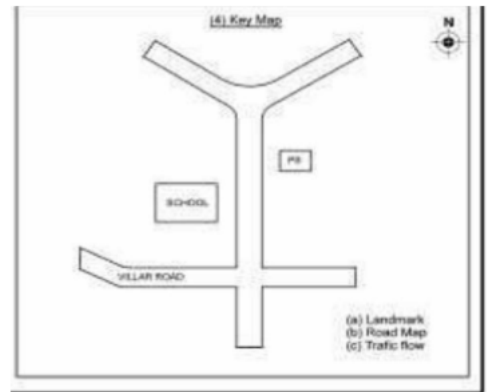

Cad View

Key MAP View