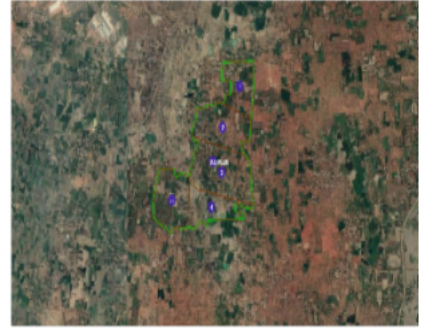

Google Map View