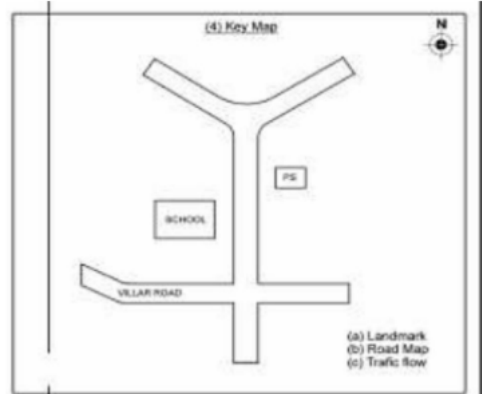

Key MAP View