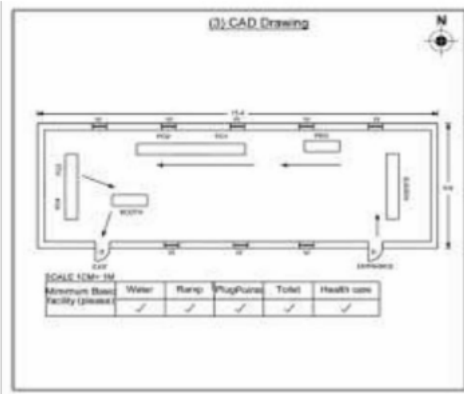

Google Map View

Polling Station Building Front View

Polling Station Front View

Cad View

Key MAP View

1	RRN0951145	பெயர் : சஞ்சீவி தந்தை பெயர்: மூக்கையன் வீட்டு எண் : 1 வயது : 55 பாலினம் : ஆண்	Photo is available	2	RRN0661736	பெயர் : அசோக் தந்தை பெயர்: கருணாநிதி வீட்டு எண் : 1 வயது : 31 பாலினம் : ஆண்	Photo is available	3	RRN2107647	பெயர் : பிரவீண் குமார் தந்தை பெயர்: சிதம்பரம் சிதம்பரம் வீட்டு எண் : 1/195 வயது : 20 பாலினம் : ஆண்	Photo is available
4	RRN0565523	பெயர் : வினோத் தந்தை பெயர்: ராமு வீட்டு எண் : 2-255 வயது : 30 பாலினம் : ஆண்	Photo is available	5	RRN0940874	பெயர் : ராஜாமணி கணவர் பெயர்: சின்னதம்பி வீட்டு எண் : 3/12 வயது : 41 பாலினம் : பெண்	Photo is available	6	RRN0007948	பெயர் : ஜெய்சங்கர் தந்தை பெயர்: சன்னாசி வீட்டு எண் : 3-23A வயது : 47 பாலினம் : ஆண்	Photo is available
7	RRN0007930	பெயர் : பவானி கணவர் பெயர்: ஜெய்சங்கர் வீட்டு எண் : 3-23A வயது : 42 பாலினம் : பெண்	Photo is available	8	RRN0382259	பெயர் : முருகானந்தம் தந்தை பெயர்: துரைராஜ் வீட்டு எண் : 3-324 வயது : 40 பாலினம் : ஆண்	Photo is available	9	RRN0382275	பெயர் : தாமோதரன் தந்தை பெயர்: அண்ணாமலை வீட்டு எண் : 102 வயது : 51 பாலினம் : ஆண்	Photo is available
10	RRN0382267	பெயர் : இளஞ்சியம் கணவர் பெயர்: தாமோதரன் வீட்டு எண் : 102 வயது : 45 பாலினம் : பெண்	Photo is available	11	RRN2202133	பெயர் : பிரியங்கா தாமோதரன் தந்தை பெயர்: தாமோதரன் அண்ணாமலை வீட்டு எண் : 102 வயது : 22 பாலினம் : பெண்	Photo is available	12	RRN1963503	பெயர் : கார்த்திகா வீ தந்தை பெயர்: வீரையன் வீட்டு எண் : 105 வயது : 27 பாலினம் : பெண்	Photo is available
13	RRN0008284	பெயர் : ஹேமலதா கணவர் பெயர்: செல்வராஜ் வீட்டு எண் : 207 வயது : 42 பாலினம் : பெண்	Photo is available	14	RRN1103191	பெயர் : கமலா கணவர் பெயர்: கலியபெருமாள் வீட்டு எண் : 232 வயது : 61 பாலினம் : பெண்	Photo is available	15	RRN1103209	பெயர் : மாணிக்கத்தம்மாள் கணவர் பெயர்: தருமராசு வீட்டு எண் : 233 வயது : 73 பாலினம் : பெண்	Photo is available
16	RRN1103217	பெயர் : சங்கர் தந்தை பெயர்: சுப்ரமணியன் வீட்டு எண் : 236 வயது : 63 பாலினம் : ஆண்	Photo is available	17	RRN1103225	பெயர் : வைரம் கணவர் பெயர்: சங்கர் வீட்டு எண் : 236 வயது : 55 பாலினம் : பெண்	Photo is available	18	RRN1103233	பெயர் : காந்திமதி கணவர் பெயர்: சஞ்சீவி வீட்டு எண் : 237 வயது : 49 பாலினம் : பெண்	Photo is available
19	RRN0382283	பெயர் : ஜெகதம்பாள் கணவர் பெயர்: சம்மாந்தம் வீட்டு எண் : 238 வயது : 83 பாலினம் : பெண்	Photo is available	20	RRN1103241	பெயர் : கலியபெருமாள் தந்தை பெயர்: அழகப்பன் வீட்டு எண் : 240 வயது : 73 பாலினம் : ஆண்	Photo is available	21	RRN0661744	பெயர் : சூமதி கணவர் பெயர்: பழனிவேல் வீட்டு எண் : 240 வயது : 38 பாலினம் : பெண்	Photo is available
22	RRN1103266	பெயர் : ரெங்கம்மாள் கணவர் பெயர்: நடராஜன் வீட்டு எண் : 243 வயது : 81 பாலினம் : பெண்	Photo is available	23	RRN0007708	பெயர் : தட்சணாமூர்த்தி தந்தை பெயர்: கலியமூர்த்தி வீட்டு எண் : 244 வயது : 42 பாலினம் : ஆண்	Photo is available	24	RRN0007716	பெயர் : தாமரைசெல்வி தந்தை பெயர்: கலியமூர்த்தி வீட்டு எண் : 244 வயது : 37 பாலினம் : பெண்	Photo is available
25	RRN0986364	பெயர் : சுவாச்சனா கணவர் பெயர்: திருநாவுக்கரசு வீட்டு எண் : 246 வயது : 48 பாலினம் : பெண்	Photo is available	26	RRN1871482	பெயர் : தமிழ்வேந்தன் தந்தை பெயர்: திருநாவுக்கரசு வீட்டு எண் : 246 வயது : 29 பாலினம் : ஆண்	Photo is available	27	RRN0992800	பெயர் : தமிழ்செல்வன் தந்தை பெயர்: திருநாவுக்கரசு வீட்டு எண் : 246 வயது : 25 பாலினம் : ஆண்	Photo is available
28	RRN1892744	பெயர் : தமிழரசன் தந்தை பெயர்: திருநாவுக்கரசு வீட்டு எண் : 246 வயது : 23 பாலினம் : ஆண்	Photo is available	29	RRN1103290	பெயர் : விஜயக்குமார் தந்தை பெயர்: சிதம்பரம் வீட்டு எண் : 247 வயது : 61 பாலினம் : ஆண்	Photo is available	30	RRN1103308	பெயர் : திருநாவுக்கரசு தந்தை பெயர்: சோமு வீட்டு எண் : 247 வயது : 56 பாலினம் : ஆண்	Photo is available