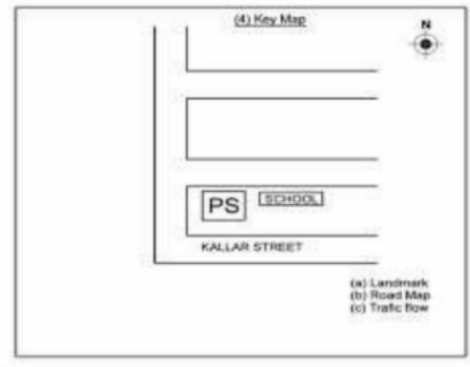

Google Map View

Polling Station Building Front View

Polling Station Front View

Cad View

Key MAP View

1 பெயர் : ராணி கணவர் பெயர்: ராமராஜ் வீட்டு எண் : 0 வயது : 40 பாலினம் : பெண் Photo is available RRN0567479	2 பெயர் : புஷ்பவள்ளி கணவர் பெயர்: பாலகிருஷ்ணன் வீட்டு எண் : 1 வயது : 62 பாலினம் : பெண் Photo is available RRN0662270	3 பெயர் : ராசு தந்தை பெயர்: மாரியப்பன் வீட்டு எண் : 1 வயது : 59 பாலினம் : ஆண் Photo is available HQD1661297
4 பெயர் : வாசுகி கணவர் பெயர்: குமாரவேல் வீட்டு எண் : 1 வயது : 49 பாலினம் : பெண் Photo is available RRN0857243	5 பெயர் : பாலசித்ரா கணவர் பெயர்: முத்துகுமரன் வீட்டு எண் : 1 வயது : 49 பாலினம் : பெண் Photo is available RRN0662163	6 பெயர் : தமிழ்செல்வி கணவர் பெயர்: தாமரைச்செல்வன் வீட்டு எண் : 1 வயது : 45 பாலினம் : பெண் Photo is available RRN0353938
7 பெயர் : மல்லிகா கணவர் பெயர்: மதியழகன் வீட்டு எண் : 1 வயது : 44 பாலினம் : பெண் Photo is available RRN0382911	8 பெயர் : ரேவதி கணவர் பெயர்: ஜெயமுருகன் வீட்டு எண் : 1 வயது : 42 பாலினம் : பெண் Photo is available RRN0662775	9 பெயர் : முனியமுத்து தந்தை பெயர்: முருகேசன் வீட்டு எண் : 1 வயது : 40 பாலினம் : ஆண் Photo is available RRN0354191
10 பெயர் : செந்தில் நாதன் தந்தை பெயர்: சிதம்பரம் வீட்டு எண் : 1 வயது : 40 பாலினம் : ஆண் Photo is available RRN0382929	11 பெயர் : வெண்ணிலா கணவர் பெயர்: வீரமணி வீட்டு எண் : 1 வயது : 39 பாலினம் : பெண் Photo is available RRN0382937	12 பெயர் : முருகானந்தம் தந்தை பெயர்: முனியமுத்து வீட்டு எண் : 1 வயது : 37 பாலினம் : ஆண் Photo is available RRN0566968
13 பெயர் : சரோஜா கணவர் பெயர்: ராமன் வீட்டு எண் : 1 வயது : 37 பாலினம் : பெண் Photo is available RRN0353839	14 பெயர் : குருநாதன் தந்தை பெயர்: பழனிவேல் வீட்டு எண் : 1 வயது : 36 பாலினம் : ஆண் Photo is available RRN0208256	15 பெயர் : பிரசாத் தந்தை பெயர்: பெரியசாமி வீட்டு எண் : 1 வயது : 36 பாலினம் : ஆண் Photo is available RRN0566935
16 பெயர் : ஜோதிபாசு தந்தை பெயர்: மாரிமுத்து வீட்டு எண் : 1 வயது : 34 பாலினம் : ஆண் Photo is available RRN0353961	17 பெயர் : நித்யா கணவர் பெயர்: செந்தில் வீட்டு எண் : 1 வயது : 33 பாலினம் : பெண் Photo is available RRN0567123	18 பெயர் : புவனேஷ்வரி கணவர் பெயர்: வெற்றிச்செல்வன் வீட்டு எண் : 1 வயது : 33 பாலினம் : பெண் Photo is available RRN0353920
19 பெயர் : மணிகண்டன் தந்தை பெயர்: மகேந்திரன் வீட்டு எண் : 1 வயது : 33 பாலினம் : ஆண் Photo is available RRN0353730	20 பெயர் : ராஜேஷ்குமார் தந்தை பெயர்: ராஜேந்திரன் வீட்டு எண் : 1 வயது : 31 பாலினம் : ஆண் Photo is available RRN0662676	21 பெயர் : மகேஸ்வரி தந்தை பெயர்: முனியமுத்து வீட்டு எண் : 1 வயது : 31 பாலினம் : பெண் Photo is available RRN0566976
22 பெயர் : பவித்ரா தந்தை பெயர்: தாமரைச்செல்வம் வீட்டு எண் : 1 வயது : 30 பாலினம் : பெண் Photo is available RRN0566943	23 பெயர் : தம்பிதுரை தந்தை பெயர்: சின்னமயில் வீட்டு எண் : 1 வயது : 30 பாலினம் : ஆண் Photo is available RRN0662692	24 பெயர் : வைத்தீஸ்வரி தந்தை பெயர்: மாரிமுத்து வீட்டு எண் : 1 வயது : 30 பாலினம் : பெண் Photo is available RRN0662387
25 பெயர் : மணி தந்தை பெயர்: மதியழகன் வீட்டு எண் : 1 வயது : 29 பாலினம் : ஆண் Photo is available RRN0680272	26 பெயர் : சுகுணா கணவர் பெயர்: பாக்கியராஜ் வீட்டு எண் : 1 வயது : 29 பாலினம் : பெண் Photo is available RRN0857185	27 பெயர் : அஜித் தந்தை பெயர்: செல்வராஜ் வீட்டு எண் : 1 வயது : 29 பாலினம் : ஆண் Photo is available RRN0680546
28 பெயர் : மணிகண்டன் முருகேசன் தந்தை பெயர்: முருகேசன் வீட்டு எண் : 1 வயது : 29 பாலினம் : ஆண் Photo is available RRN2126340	29 பெயர் : தாமரைசெல்வி கணவர் பெயர்: தவசீலன் வீட்டு எண் : 01 வயது : 26 பாலினம் : பெண் Photo is available RRN2059210	30 பெயர் : மாரிமுத்து தாயின் பெயர்: லெட்சுமி வீட்டு எண் : 1/1 வயது : 36 பாலினம் : ஆண் Photo is available RRN0568048