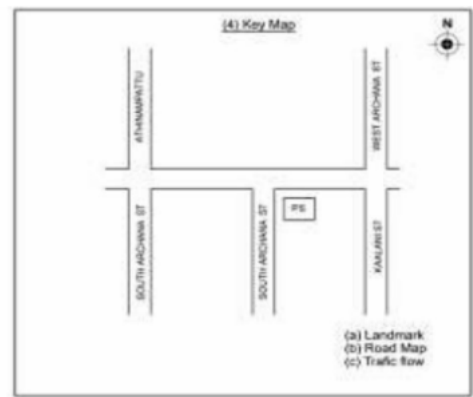

Google Map View

Polling Station Building Front View

Polling Station Front View

Cad View

Key MAP View

1 பெயர் : சூசைராஜ் தந்தை பெயர்: அந்தோணிசாமி வீட்டு எண் : 1 வயது : 71 பாலினம் : ஆண்	NFS0053041 Photo is available	2 பெயர் : ஜாக்குலின் ஆஞ்சலா கணவர் பெயர்: சூசைராஜ் வீட்டு எண் : 1 வயது : 62 பாலினம் : பெண்	NFS0053108 Photo is available	3 பெயர் : மரியசெல்வம் தாயின் பெயர்: சவரியம்மாள் வீட்டு எண் : 1 வயது : 39 பாலினம் : பெண்	SWZ0626523 Photo is available
4 பெயர் : ஜெனிபர் சந்தனமேரி தந்தை பெயர்: சார்லஸ் வீட்டு எண் : 1 வயது : 27 பாலினம் : பெண்	RRN0904920 Photo is available	5 பெயர் : தினேஷ் தி தந்தை பெயர்: திருஞானம் வீட்டு எண் : 1 வயது : 25 பாலினம் : ஆண்	SWZ2493161 Photo is available	6 பெயர் : புவனேஸ்வரி கணவர் பெயர்: கணேசன் வீட்டு எண் : 1-15 வயது : 38 பாலினம் : பெண்	RRN0722249 Photo is available
7 பெயர் : பாபு தந்தை பெயர்: ராமதாஸ் வீட்டு எண் : 1/293 வயது : 36 பாலினம் : ஆண்	RRN1970573 Photo is available	8 பெயர் : முத்துக்குமார் தந்தை பெயர்: கணேசன் வீட்டு எண் : 2 வயது : 43 பாலினம் : ஆண்	RRN0009134 Photo is available	9 பெயர் : சுரேஷ்குமார் தந்தை பெயர்: ராஜேந்திரன் வீட்டு எண் : 2 வயது : 36 பாலினம் : ஆண்	RRN0009084 Photo is available
10 பெயர் : ஆரோக்ய வினசென்ட் தந்தை பெயர்: இருதயசாமி வீட்டு எண் : 2-47 வயது : 37 பாலினம் : ஆண்	RRN0097055 Photo is available	11 பெயர் : இளையராஜா தந்தை பெயர்: அன்பழகன் வீட்டு எண் : 2-81 வயது : 39 பாலினம் : ஆண்	RRN0383307 Photo is available	12 பெயர் : கலையரசன் தந்தை பெயர்: அன்பழகன் வீட்டு எண் : 2-81 வயது : 36 பாலினம் : ஆண்	RRN0383315 Photo is available
13 பெயர் : முத்துலெட்சுமி கணவர் பெயர்: செந்தமிழ் அமுதன் வீட்டு எண் : 2-219 வயது : 44 பாலினம் : பெண்	RRN0009118 Photo is available	14 பெயர் : ஷாலினி கணவர் பெயர்: தனராஜ் வீட்டு எண் : 4/665 வயது : 38 பாலினம் : பெண்	RRN1814359 Photo is available	15 பெயர் : சாந்தி கணவர் பெயர்: மனோகரன் வீட்டு எண் : 6 வயது : 46 பாலினம் : பெண்	RRN0207993 Photo is available
16 பெயர் : அக்ஷிலியா ஜெயராணி தந்தை பெயர்: அந்தோனி சாமி வீட்டு எண் : 6 வயது : 28 பாலினம் : பெண்	RRN1815497 Photo is available	17 பெயர் : அருங்குமார் தந்தை பெயர்: மாரிமுத்து வீட்டு எண் : 7 வயது : 32 பாலினம் : ஆண்	RRN0383455 Photo is available	18 பெயர் : பவானி கணவர் பெயர்: காளிமுத்து வீட்டு எண் : 15 வயது : 46 பாலினம் : பெண்	RRN0383380 Photo is available
19 பெயர் : கார்த்திக் தந்தை பெயர்: சரவணன் வீட்டு எண் : 22 வயது : 36 பாலினம் : ஆண்	RRN0383646 Photo is available	20 பெயர் : லெட்சுமி கணவர் பெயர்: கணேசன் வீட்டு எண் : 30 வயது : 65 பாலினம் : பெண்	RRN0383448 Photo is available	21 பெயர் : புன்னியமூர்த்தி தந்தை பெயர்: பொண்ணுச்சாமி வீட்டு எண் : 30 வயது : 37 பாலினம் : ஆண்	RRN0383513 Photo is available
22 பெயர் : சூரியா தந்தை பெயர்: ராஜா வீட்டு எண் : 30 வயது : 33 பாலினம் : பெண்	RRN0383364 Photo is available	23 பெயர் : கபிலன் தந்தை பெயர்: காமராஜ் வீட்டு எண் : 48/8 வயது : 22 பாலினம் : ஆண்	RRN1993831 Photo is available	24 பெயர் : விஜய் தந்தை பெயர்: காமராஜ் வீட்டு எண் : 48/8 வயது : 20 பாலினம் : ஆண்	RRN2082410 Photo is available
#2 25 பெயர் : யோகேஷ் பன்னீர்செல்வம் தந்தை பெயர்: பன்னீர்செல்வம் வீட்டு எண் : 58 வயது : 23 பாலினம் : ஆண்	RRN1893353 Photo is available	26 பெயர் : காயத்ரி கணவர் பெயர்: சதீஷ்குமார் வீட்டு எண் : 73 வயது : 31 பாலினம் : பெண்	RRN2014744 Photo is available	27 பெயர் : சின்னையன் தந்தை பெயர்: சாமிக்கண்ணுநாடார் வீட்டு எண் : 146 வயது : 60 பாலினம் : ஆண்	HQD1658434 Photo is available
28 பெயர் : விமல் தந்தை பெயர்: சண்முகவேல் வீட்டு எண் : 203 வயது : 37 பாலினம் : ஆண்	RRN0170944 Photo is available	29 பெயர் : வீரம்மாள் கணவர் பெயர்: கல்யாணம் வீட்டு எண் : 213 வயது : 50 பாலினம் : பெண்	ZBS1117456 Photo is available	30 பெயர் : வைஷ்ணவி தந்தை பெயர்: வெள்ளைசாமி வீட்டு எண் : 213/1 வயது : 20 பாலினம் : பெண்	RRN2091551 Photo is available