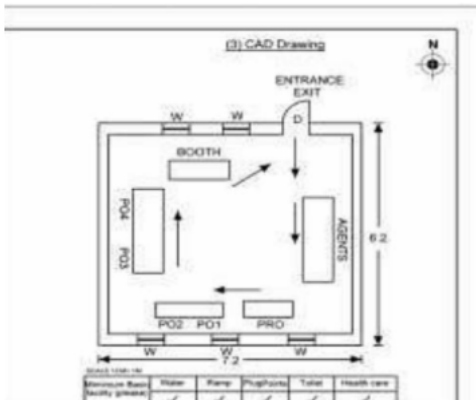

Google Map View

Polling Station Building Front View

Polling Station Front View

Cad View

Key MAP View

1 பெயர் : கனகவள்ளி கணவர் பெயர் : ரெத்தினம் வீட்டு எண் : 1 வயது : 65 பாலினம் : பெண்	RRN0384404 Photo is available	2 பெயர் : பிரமினா ஜெயராணி கணவர் பெயர் : ஜான் பாப்பிஸ்ட் வீட்டு எண் : 1 வயது : 45 பாலினம் : பெண்	RRN0680496 Photo is available	3 பெயர் : சந்திரா கணவர் பெயர் : செல்வக்குமார் வீட்டு எண் : 1 வயது : 43 பாலினம் : பெண்	RRN0680454 Photo is available
4 பெயர் : பாலமுருகன் தந்தை பெயர் : ராமராஜ் வீட்டு எண் : 1 வயது : 41 பாலினம் : ஆண்	RRN0680462 Photo is available	5 பெயர் : பாசமலர் கணவர் பெயர் : இளையராஜா வீட்டு எண் : 1 வயது : 41 பாலினம் : பெண்	RRN0509943 Photo is available	6 பெயர் : கவிதா கணவர் பெயர் : இளையராஜா வீட்டு எண் : 1 வயது : 39 பாலினம் : பெண்	RRN0904961 Photo is available
7 பெயர் : அனஸ்தாஸ் தந்தை பெயர் : அந்தோணிசாமி வீட்டு எண் : 1 வயது : 38 பாலினம் : ஆண்	RRN0509992 Photo is available	8 பெயர் : மணிகண்டன் தந்தை பெயர் : உத்திராபதி வீட்டு எண் : 1 வயது : 38 பாலினம் : ஆண்	RRN0509893 Photo is available	9 பெயர் : ஹெமாவதி கணவர் பெயர் : கருப்பையன் வீட்டு எண் : 1 வயது : 36 பாலினம் : பெண்	RRN0680447 Photo is available
10 பெயர் : ரம்யா கணவர் பெயர் : ஜெயகாந்தி வீட்டு எண் : 1 வயது : 35 பாலினம் : பெண்	RRN0509885 Photo is available	11 பெயர் : சத்தியவாணி கணவர் பெயர் : சுந்தரம் வீட்டு எண் : 1 வயது : 35 பாலினம் : பெண்	RRN2068385 Photo is available	12 பெயர் : பிரகாஷ் தந்தை பெயர் : தர்மராஜ் வீட்டு எண் : 1 வயது : 30 பாலினம் : ஆண்	RRN0760363 Photo is available
13 பெயர் : கொடியரசன் தந்தை பெயர் : லெட்சுமி வீட்டு எண் : 1 வயது : 26 பாலினம் : ஆண்	RRN0993238 Photo is available	14 பெயர் : ஆரோக்கியசாமி தந்தை பெயர் : சவுரிமுத்து வீட்டு எண் : 1/39 வயது : 53 பாலினம் : ஆண்	HQD1243047 Photo is available	15 பெயர் : ராஜசேகர் தந்தை பெயர் : மாணிக்கராஜ் வீட்டு எண் : 3 வயது : 49 பாலினம் : ஆண்	HQD4543138 Photo is available
16 பெயர் : சரிதா கணவர் பெயர் : சம்பத் வீட்டு எண் : 3-17 வயது : 46 பாலினம் : பெண்	RRN0009589 Photo is available	17 பெயர் : டயானா பிளாரன்ஸ் தந்தை பெயர் : அருளானந்தம் வீட்டு எண் : 3-37 வயது : 43 பாலினம் : பெண்	RRN0097311 Photo is available	18 பெயர் : காளிதாசன் தந்தை பெயர் : ரெத்தினசாமி வீட்டு எண் : 3-39 வயது : 50 பாலினம் : ஆண்	RRN0097253 Photo is available
19 பெயர் : சங்கீதா கணவர் பெயர் : காளிதாசன் வீட்டு எண் : 3-39 வயது : 41 பாலினம் : பெண்	RRN0097261 Photo is available	20 பெயர் : ரஞ்சிதமேரி கணவர் பெயர் : லெனின் வீட்டு எண் : 3-747 வயது : 47 பாலினம் : பெண்	RRN0097287 Photo is available	21 பெயர் : ஜேம்ஸ் மேரி கணவர் பெயர் : ஜான்ஜோசப் வீட்டு எண் : 3-747 வயது : 45 பாலினம் : பெண்	RRN0097279 Photo is available
22 பெயர் : புனிதா கணவர் பெயர் : மூவேந்தன் வீட்டு எண் : 3-748 வயது : 43 பாலினம் : பெண்	RRN0097303 Photo is available	23 பெயர் : ரெத்தினம் தந்தை பெயர் : சின்னையன் வீட்டு எண் : 4-2 வயது : 75 பாலினம் : ஆண்	HQD1659325 Photo is available	24 பெயர் : ஆயிமாணிக்கம் கணவர் பெயர் : கலியபெருமாள் வீட்டு எண் : 4-2 வயது : 69 பாலினம் : பெண்	HQD4543161 Photo is available
25 பெயர் : பானுமதி தந்தை பெயர் : நல்லபெருமாள் வீட்டு எண் : 4-2 வயது : 52 பாலினம் : பெண்	HQD1660083 Photo is available	26 பெயர் : தீனதயாளன் தந்தை பெயர் : ரெத்தினம் வீட்டு எண் : 4-2 வயது : 51 பாலினம் : ஆண்	HQD1659606 Photo is available	27 பெயர் : அன்பரசு தந்தை பெயர் : ரெத்தினம் வீட்டு எண் : 4-2 வயது : 49 பாலினம் : ஆண்	HQD1660356 Photo is available
28 பெயர் : வெண்நிலா தந்தை பெயர் : ராஜா வீட்டு எண் : 4-2 வயது : 49 பாலினம் : பெண்	HQD1660059 Photo is available	29 பெயர் : தேவி கணவர் பெயர் : அன்பரசு வீட்டு எண் : 4-2 வயது : 47 பாலினம் : பெண்	HQD1660323 Photo is available	30 பெயர் : சேசுளபின் தந்தை பெயர் : ஆரோக்கியராஜ் வீட்டு எண் : 4-32a வயது : 27 பாலினம் : ஆண்	RRN0904995 Photo is available