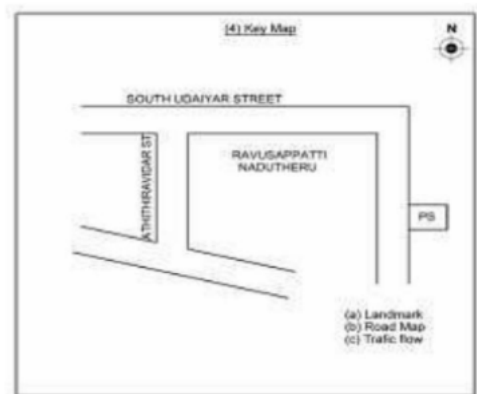

Cad View

Key MAP View