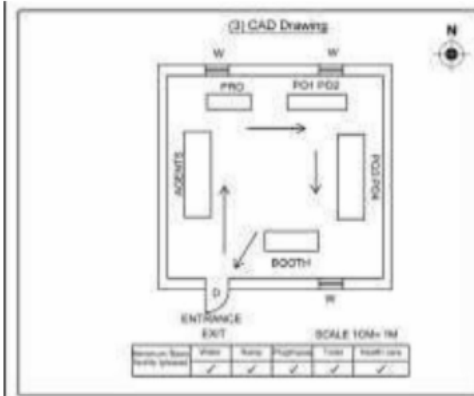

Google Map View

Polling Station Building Front View

Polling Station Front View

Cad View

Key MAP View

1 பெயர் : கிருஷ்ணன் தந்தை பெயர்: கருப்பையா வீட்டு எண் : 1 வயது : 51 பாலினம் : ஆண் Photo is available	RRN0652487	2 பெயர் : மெர்னி எம்ல்டா தந்தை பெயர்: ஆரோக்கிய சாமி வீட்டு எண் : 1 வயது : 48 பாலினம் : பெண் Photo is available	RRN0750356	3 பெயர் : அனுசியா தந்தை பெயர்: தியாகராஜன் வீட்டு எண் : 1 வயது : 40 பாலினம் : பெண் Photo is available	RRN0750349
4 பெயர் : சோபியா தந்தை பெயர்: யாக்கோப் வீட்டு எண் : 1 வயது : 34 பாலினம் : பெண் Photo is available	RRN0750323	5 பெயர் : ஜெசி வில்லியம் தந்தை பெயர்: பலத்தசார் வீட்டு எண் : 1 வயது : 33 பாலினம் : பெண் Photo is available	RRN0750364	6 பெயர் : தீபா ஜெனட் தந்தை பெயர்: இருதயராஜ் வீட்டு எண் : 1 வயது : 33 பாலினம் : பெண் Photo is available	RRN0750372
7 பெயர் : கார்த்தி கி தந்தை பெயர்: கிருஷ்ணன் க வீட்டு எண் : 1 வயது : 29 பாலினம் : ஆண் Photo is available	RRN2057669	8 பெயர் : மஞ்சுபாஷினி கணவர் பெயர்: காசிநாதன் வீட்டு எண் : 1/23 வயது : 44 பாலினம் : பெண் Photo is available	RRN2070258	9 பெயர் : பிரியா தந்தை பெயர்: வெள்ளைச்சாமி வீட்டு எண் : 1-279 வயது : 29 பாலினம் : பெண் Photo is available	RRN0750281
10 பெயர் : ராஜேஷ் தந்தை பெயர்: ராஜகோபால் வீட்டு எண் : 2 வயது : 39 பாலினம் : ஆண் Photo is available	HQD4620373	11 பெயர் : பாண்டிஸ்வரி கணவர் பெயர்: பாலாஜி வீட்டு எண் : 2 வயது : 29 பாலினம் : பெண் Photo is available	RRN0855320	12 பெயர் : மாரியம்மாள் கணவர் பெயர்: கணேசன் வீட்டு எண் : 2-65B வயது : 51 பாலினம் : பெண் Photo is available	RRN0555904
13 பெயர் : வைஜெயந்திமாலா கணவர் பெயர்: ஜான் வீட்டு எண் : 2-128A வயது : 54 பாலினம் : பெண் Photo is available	RRN0675769	14 பெயர் : உஷா தேவி தந்தை பெயர்: பால்ராஜ் வீட்டு எண் : 2-319a வயது : 28 பாலினம் : பெண் Photo is available	RRN0903567	15 பெயர் : கலியமூர்த்தி தந்தை பெயர்: பாலசுப்பிரமணியன் வீட்டு எண் : 2-613 வயது : 72 பாலினம் : ஆண் Photo is available	HQD4463527
16 பெயர் : சுதா கணவர் பெயர்: செந்தில்குமார் வீட்டு எண் : 2/613 வயது : 40 பாலினம் : பெண் Photo is available	HQD1792589	17 பெயர் : வசந்தி கணவர் பெயர்: பாலசண்முகம் வீட்டு எண் : 2-618 வயது : 51 பாலினம் : பெண் Photo is available	HQD2593705	18 பெயர் : முத்துராஜா தந்தை பெயர்: ஜவர்கலால் வீட்டு எண் : 2-618 வயது : 47 பாலினம் : ஆண் Photo is available	RRN0675892
19 பெயர் : வனிதா தந்தை பெயர்: கணேசன் வீட்டு எண் : 2/622 வயது : 32 பாலினம் : பெண் Photo is available	WRM0770818	20 பெயர் : புளோரா அக்ஸிலியா மேரி தந்தை பெயர்: செபஸ்தியான் வீட்டு எண் : 2-623 வயது : 33 பாலினம் : பெண் Photo is available	RRN0365569	21 பெயர் : சார்லஸ் ஆண்டனி செ தந்தை பெயர்: செபஸ்தியான் வீட்டு எண் : 2-623 வயது : 31 பாலினம் : ஆண் Photo is available	RRN0750299
22 பெயர் : சுவாதி தந்தை பெயர்: பன்னீர் செல்வம் வீட்டு எண் : 2-625 வயது : 29 பாலினம் : பெண் Photo is available	RRN0750406	23 பெயர் : பாண்டிஸ்வரி கணவர் பெயர்: முருகதாஸ் வீட்டு எண் : 2-627 வயது : 51 பாலினம் : பெண் Photo is available	RRN0200428	24 பெயர் : சதீஷ் தந்தை பெயர்: ராஜ கோபால் வீட்டு எண் : 2-627 வயது : 37 பாலினம் : ஆண் Photo is available	RRN0201590
25 பெயர் : ராதா கணவர் பெயர்: சுரேஷ் வீட்டு எண் : 2-627A வயது : 42 பாலினம் : பெண் Photo is available	RRN0200725	26 பெயர் : சாந்தி கணவர் பெயர்: முருகபாண்டியன் வீட்டு எண் : 2/629 வயது : 53 பாலினம் : பெண் Photo is available	RRN2107076	27 பெயர் : சண்முகம் தந்தை பெயர்: கோவிந்தசாமி வீட்டு எண் : 2-634 வயது : 63 பாலினம் : ஆண் Photo is available	RRN0367102
28 பெயர் : சரஸ்வதி கணவர் பெயர்: சண்முகம் வீட்டு எண் : 2-634 வயது : 58 பாலினம் : பெண் Photo is available	RRN0367086	29 பெயர் : பாண்டியராஜன் தந்தை பெயர்: சண்முகம் வீட்டு எண் : 2-634 வயது : 39 பாலினம் : ஆண் Photo is available	RRN0367094	30 பெயர் : பாலாஜி தந்தை பெயர்: சண்முகம் வீட்டு எண் : 2-634 வயது : 38 பாலினம் : ஆண் Photo is available	RRN0367110