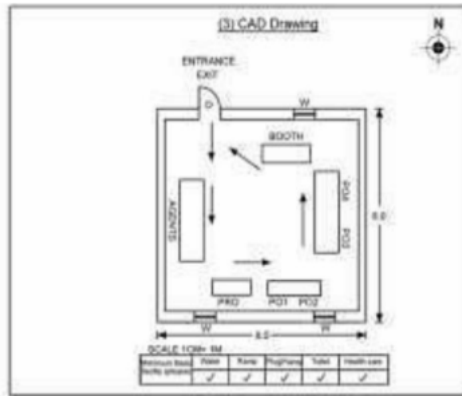

Google Map View

Polling Station Building Front View

Polling Station Front View

Cad View

Key MAP View

1 பெயர் : சோபியா கணவர் பெயர் : அருள் ஜெர்லின் ராஜ் வீட்டு எண் : 0 வயது : 30 பாலினம் : பெண் Photo is available	RRN2043362	2 பெயர் : தமிழரசன் தந்தை பெயர் : சுப்பையா வீட்டு எண் : 1 வயது : 58 பாலினம் : ஆண் Photo is available	RRN0952374	3 பெயர் : ரெங்க பார்வதி கணவர் பெயர் : விட்டல் தாஸ் வீட்டு எண் : 1 வயது : 56 பாலினம் : பெண் Photo is available	RRN0664557
4 பெயர் : முத்துலெட்சுமி கணவர் பெயர் : சுப்ரமணி வீட்டு எண் : 1 வயது : 56 பாலினம் : பெண் Photo is available	RRN0681171	5 பெயர் : டேவிட் தந்தை பெயர் : ஜோசப் வீட்டு எண் : 1 வயது : 52 பாலினம் : ஆண் Photo is available	RRN0386607	6 பெயர் : விவேகானந்தன் தந்தை பெயர் : திருநாவுக்கரசு வீட்டு எண் : 1 வயது : 48 பாலினம் : ஆண் Photo is available	RRN0276733
7 பெயர் : மாதவன் தந்தை பெயர் : வேலு வீட்டு எண் : 1 வயது : 43 பாலினம் : ஆண் Photo is available	RRN1820794	8 பெயர் : கதிரவன் தந்தை பெயர் : தங்க ராஜ் வீட்டு எண் : 1 வயது : 42 பாலினம் : ஆண் Photo is available	RRN0868810	9 பெயர் : இளமதி கணவர் பெயர் : குமார் வீட்டு எண் : 1 வயது : 40 பாலினம் : பெண் Photo is available	RRN0664649
10 பெயர் : துளசிமணி கணவர் பெயர் : ஆறுமுகம் வீட்டு எண் : 1 வயது : 39 பாலினம் : பெண் Photo is available	RRN0511410	11 பெயர் : பேலஸியா கணவர் பெயர் : ஜான் பால்கர் வீட்டு எண் : 1 வயது : 38 பாலினம் : பெண் Photo is available	RRN0993923	12 பெயர் : அமுதா கணவர் பெயர் : சுதாகர் வீட்டு எண் : 1 வயது : 37 பாலினம் : பெண் Photo is available	RRN0664623
13 பெயர் : ராதிகா கணவர் பெயர் : கந்தமணி வீட்டு எண் : 1 வயது : 36 பாலினம் : பெண் Photo is available	RRN0569590	14 பெயர் : கலைச்செல்வி கணவர் பெயர் : குமார் வீட்டு எண் : 1 வயது : 36 பாலினம் : பெண் Photo is available	RRN0569541	15 பெயர் : தெய்வகன்னி கணவர் பெயர் : ராமகிருஷ்ணன் வீட்டு எண் : 1 வயது : 36 பாலினம் : பெண் Photo is available	RRN0276972
16 பெயர் : அபிராமி தந்தை பெயர் : தங்கவேல் வீட்டு எண் : 1 வயது : 36 பாலினம் : பெண் Photo is available	RRN0276980	17 பெயர் : சங்கர் தந்தை பெயர் : வளத்தார் வீட்டு எண் : 1 வயது : 36 பாலினம் : ஆண் Photo is available	RRN0277723	18 பெயர் : ராசையா தந்தை பெயர் : ராஜாங்கம் வீட்டு எண் : 1 வயது : 36 பாலினம் : ஆண் Photo is available	RRN0569657
19 பெயர் : இமல்டா கணவர் பெயர் : ஆஸ்பர்ட் ஜான் பிரிட்டோ வீட்டு எண் : 1 வயது : 35 பாலினம் : பெண் Photo is available	RRN0926220	20 பெயர் : ரம்யா கணவர் பெயர் : மாதவன் வீட்டு எண் : 1 வயது : 35 பாலினம் : பெண் Photo is available	RRN1820802	21 பெயர் : மணிகண்டன் தந்தை பெயர் : வீரப்பன் வீட்டு எண் : 1 வயது : 35 பாலினம் : ஆண் Photo is available	RRN1820810
22 பெயர் : பழனியம்மாள் கணவர் பெயர் : பழனிச்சாமி வீட்டு எண் : 1 வயது : 34 பாலினம் : பெண் Photo is available	RRN0914192	23 பெயர் : கற்பகம் கணவர் பெயர் : ராஜ்குமார் வீட்டு எண் : 1 வயது : 34 பாலினம் : பெண் Photo is available	RRN0925875	24 பெயர் : மகாதேவி கணவர் பெயர் : மலையராஜா வீட்டு எண் : 1 வயது : 34 பாலினம் : பெண் Photo is available	RRN1820679
25 பெயர் : கார்மேகன் தந்தை பெயர் : ஜெயபால் வீட்டு எண் : 1 வயது : 33 பாலினம் : ஆண் Photo is available	RRN0664458	26 பெயர் : சுபாஷ் தந்தை பெயர் : தமிழரசன் வீட்டு எண் : 1 வயது : 33 பாலினம் : ஆண் Photo is available	RRN0952382	27 பெயர் : மலர்கொடி கணவர் பெயர் : அரவிந்தன் வீட்டு எண் : 1 வயது : 33 பாலினம் : பெண் Photo is available	RRN1820653
28 பெயர் : குமரகுரு தந்தை பெயர் : கருப்பையா வீட்டு எண் : 1 வயது : 32 பாலினம் : ஆண் Photo is available	RRN0569756	29 பெயர் : வள்ளிமுத்து கணவர் பெயர் : சுபாஷ் வீட்டு எண் : 1 வயது : 31 பாலினம் : பெண் Photo is available	RRN0993899	30 பெயர் : வீரம்மாள் தந்தை பெயர் : கணபதி வீட்டு எண் : 1 வயது : 30 பாலினம் : பெண் Photo is available	RRN0761247