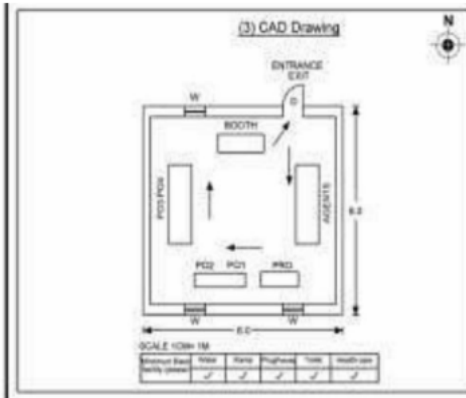

Google Map View

Polling Station Building Front View

Polling Station Front View

Cad View

Key MAP View

சட்டமன்றத் தொகுதியின் எண் மற்றும் பெயர் : 175-ஓரத்தநாடு
பிரிவு எண் மற்றும் பெயர் 1-திருக்காரூர்பட்டி (வ.கி) மற்றும் (ஊ), மாதா கோவில் தெரு வார்டு-2