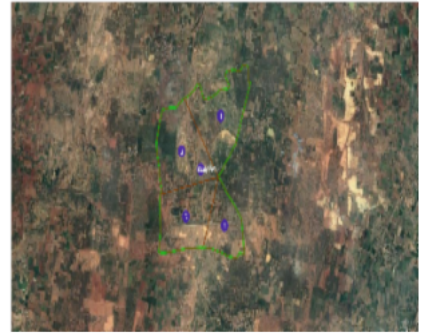

3. வாக்குச் சாவடியின் விவரங்கள்

<p>வாக்குச் சாவடியின் எண் மற்றும் பெயர் :</p> <p>49 - செயின்ட் மேரி உதவி பெறும் உயர்நிலைப் பள்ளி வடக்கு பார்த்த கிழக்கு கட்டிடம் மத்திய பகுதி, திருக்கானூர்பட்டி 613303</p> <p>வாக்குச் சாவடியின் முகவரி :</p> <p>செயின்ட் மேரி உதவி பெறும் உயர்நிலைப் பள்ளி வடக்கு பார்த்த கிழக்கு கட்டிடம் மத்திய பகுதி, திருக்கானூர்பட்டி 613303</p>	<p>வாக்குச் சாவடியின் வகைப்பாடு (ஆண்/பெண்/பொது)</p>	<p>பொது</p>
	<p>துணை வாக்குச் சாவடிகளின் எண்ணிக்கை :</p>	<p>0</p>

Google Map View

Polling Station Building Front View

Polling Station Front View

Cad View

Key MAP View

சட்டமன்றத் தொகுதியின் எண் மற்றும் பெயர் : 175-ஓரத்தநாடு
பிரிவு எண் மற்றும் பெயர் 1-திருக்காரூர்பட்டி (வ.கி) மற்றும் (ஊ), மாதா கோவில் தெரு வார்டு-2