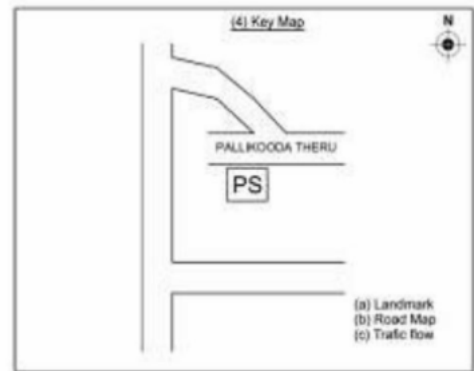

Google Map View

Polling Station Building Front View

Polling Station Front View

Cad View

Key MAP View

1 பெயர் : முத்து லெட்சுமி கணவர் பெயர்: பெரியசாமி வீட்டு எண் : 1 வயது : 70 பாலினம் : பெண் Photo is available	RRN1946649	2 பெயர் : காந்திமதி கணவர் பெயர்: சிங்காரம் வீட்டு எண் : 1 வயது : 68 பாலினம் : பெண் Photo is available	RRN1108539	3 பெயர் : புவிலா பாக்கியா கணவர் பெயர்: பாஸ்கர் வீட்டு எண் : 1 வயது : 30 பாலினம் : பெண் Photo is available	RRN1946755
4 பெயர் : மணிகண்டன் தந்தை பெயர்: சிங்காரம் வீட்டு எண் : 1 வயது : 29 பாலினம் : ஆண் Photo is available	RRN0682120	5 பெயர் : அனுஷியா தந்தை பெயர்: ஆசைதம்பி வீட்டு எண் : 1 வயது : 27 பாலினம் : பெண் Photo is available	RRN0952846	6 பெயர் : சதீஸ் தந்தை பெயர்: இந்திரா வீட்டு எண் : 1 வயது : 26 பாலினம் : ஆண் Photo is available	RRN0927384
7 பெயர் : அபிநயா தந்தை பெயர்: ஆசைதம்பி வீட்டு எண் : 1 வயது : 25 பாலினம் : பெண் Photo is available	RRN0952812	8 பெயர் : கௌசல்யா தந்தை பெயர்: ராஜேந்திரன் வீட்டு எண் : 1 வயது : 25 பாலினம் : பெண் Photo is available	RRN0952937	9 பெயர் : சரண்யா கணவர் பெயர்: ஆனந்த குமார் வீட்டு எண் : 1/6 வயது : 35 பாலினம் : பெண் Photo is available	RRN1821990
10 பெயர் : சங்கீத் தந்தை பெயர்: அமல்ராஜ் வீட்டு எண் : 1/16 வயது : 26 பாலினம் : ஆண் Photo is available	RRN1861186	11 பெயர் : சின்னாச்சி கணவர் பெயர்: ஆல்பர்ட் வீட்டு எண் : 1-17 வயது : 37 பாலினம் : பெண் Photo is available	RRN0869172	12 பெயர் : ஈஸ்வரி தந்தை பெயர்: கலியபெருமாள் வீட்டு எண் : 1-19 வயது : 45 பாலினம் : பெண் Photo is available	RRN0209833
13 பெயர் : பன்னீர் தந்தை பெயர்: கலியபெருமாள் வீட்டு எண் : 1-19 வயது : 39 பாலினம் : ஆண் Photo is available	HQD2180396	14 பெயர் : பாஸ்கர் தந்தை பெயர்: அருள்தாஸ் வீட்டு எண் : 1-19 வயது : 39 பாலினம் : ஆண் Photo is available	RRN0681957	15 பெயர் : அஜீத்குமார் தந்தை பெயர்: கலியபெருமாள் வீட்டு எண் : 1/19 வயது : 27 பாலினம் : ஆண் Photo is available	RRN1861038
16 பெயர் : சத்தியராஜ் தந்தை பெயர்: கலியபெருமாள் வீட்டு எண் : 1-19-24 வயது : 36 பாலினம் : ஆண் Photo is available	RRN0389742	17 பெயர் : ராமச்சந்திரன் அசோக்குமார் தந்தை பெயர்: அசோக்குமார் வீட்டு எண் : 1/23 வயது : 30 பாலினம் : ஆண் Photo is available	RRN0952911	18 பெயர் : உமா தந்தை பெயர்: கருப்பையன் வீட்டு எண் : 1-24 வயது : 37 பாலினம் : பெண் Photo is available	RRN0013136
19 பெயர் : ராஜா தந்தை பெயர்: கோவிந்தன் வீட்டு எண் : 1-25 வயது : 39 பாலினம் : ஆண் Photo is available	RRN0209593	20 பெயர் : செங்கதிர் தந்தை பெயர்: ஜெயசங்கர் வீட்டு எண் : 1-27 வயது : 29 பாலினம் : ஆண் Photo is available	RRN0831115	21 பெயர் : மலர்கொடி கணவர் பெயர்: கோபிநாதன் வீட்டு எண் : 1-30 வயது : 34 பாலினம் : பெண் Photo is available	RRN0389577
22 பெயர் : ஸ்ரீசுபா தந்தை பெயர்: சுரேஷ் வீட்டு எண் : 1-34 வயது : 40 பாலினம் : பெண் Photo is available	RRN0570861	23 பெயர் : சதிஷ் தந்தை பெயர்: துரைக்கண்ணு வீட்டு எண் : 1-34 வயது : 33 பாலினம் : ஆண் Photo is available	RRN0570887	24 பெயர் : நந்தினி கணவர் பெயர்: சுபாஷ் வீட்டு எண் : 1-34 வயது : 28 பாலினம் : பெண் Photo is available	RRN0869180
25 பெயர் : சங்கீதா கணவர் பெயர்: ஜெயில்சிங் வீட்டு எண் : 1-73A வயது : 37 பாலினம் : பெண் Photo is available	RRN0831149	26 பெயர் : ஜெயில்சிங் தந்தை பெயர்: சிங்காரம் வீட்டு எண் : 1-73A வயது : 36 பாலினம் : ஆண் Photo is available	RRN0279034	27 பெயர் : பாலகிருஷ்ணன் தந்தை பெயர்: நல்லதம்பி வீட்டு எண் : 1-82 வயது : 33 பாலினம் : ஆண் Photo is available	RRN0325324
28 பெயர் : கார்த்திகா கணவர் பெயர்: செந்தில்குமார் வீட்டு எண் : 1-95H வயது : 30 பாலினம் : பெண் Photo is available	RRN0570846	29 பெயர் : அமலா தந்தை பெயர்: முருகானந்தம் வீட்டு எண் : 1/110 வயது : 28 பாலினம் : பெண் Photo is available	RRN0952788	30 பெயர் : துர்க்காதேவி கணவர் பெயர்: ராமன் வீட்டு எண் : 1/150 வயது : 30 பாலினம் : பெண் Photo is available	RRN1946326