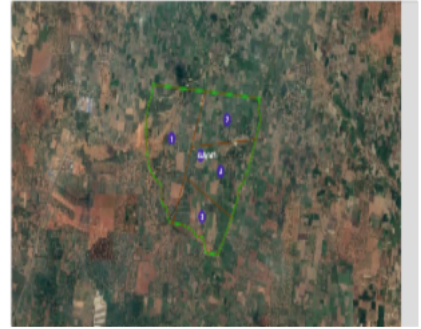

3. வாக்குச் சாவடியின் விவரங்கள்

<p>வாக்குச் சாவடியின் எண் மற்றும் பெயர் :</p> <p>51 - ஆதிதிராவிடர் நலப்பள்ளி வடக்கு பார்த்த மேற்கு பகுதியின் புதிய கட்டிடம், சென்னம்பட்டி-613403</p> <p>வாக்குச் சாவடியின் முகவரி :</p> <p>ஆதிதிராவிடர் நலப்பள்ளி வடக்கு பார்த்த மேற்கு பகுதியின் புதிய கட்டிடம், சென்னம்பட்டி-613403</p>	<p>வாக்குச் சாவடியின் வகைப்பாடு (ஆண்/பெண்/பொது)</p> <p>துணை வாக்குச் சாவடிகளின் எண்ணிக்கை :</p>	<p>பொது</p> <p style="font-size: 24px;">0</p>
---	---	--

Google Map View

Polling Station Building Front View

Polling Station Front View

Cad View

Minimum basic Facility (please ✓)	Water	Ramp	Plug points	Toilet	Hea
	✓	✓	✓	✓	

Key MAP View

h care	(a) Land mark	(b) Road names	(c) Traffic flow
✓			