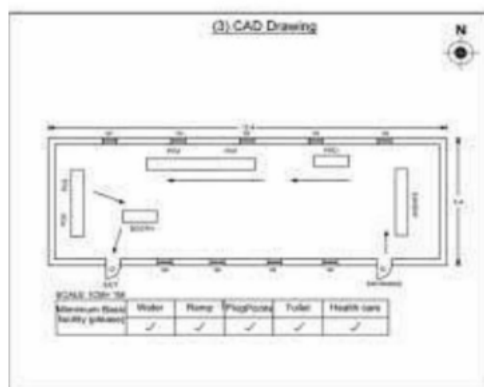

Google Map View

Polling Station Building Front View

Polling Station Front View

Cad View

Key MAP View

1	RRN0391169	பெயர் : லைலா கணவர் பெயர் : சீனிவாசன் வீட்டு எண் : 1 வயது : 58 பாலினம் : பெண்	Photo is available	2	RRN0512525	பெயர் : விமலா கணவர் பெயர் : பழனிமாணிக்கம் வீட்டு எண் : 1 வயது : 54 பாலினம் : பெண்	Photo is available	3	RRN0512517	பெயர் : இந்திரா கணவர் பெயர் : கர்ணன் வீட்டு எண் : 1 வயது : 52 பாலினம் : பெண்	Photo is available
4	RRN1104538	பெயர் : செல்வராணி கணவர் பெயர் : மாரிமுத்து வீட்டு எண் : 1 வயது : 51 பாலினம் : பெண்	Photo is available	5	RRN0571570	பெயர் : சரஸ்வதி கணவர் பெயர் : அம்பிகாபதி வீட்டு எண் : 1 வயது : 50 பாலினம் : பெண்	Photo is available	6	HQD1146802	பெயர் : முருகேசன் தந்தை பெயர் : மாணிக்கம் வீட்டு எண் : 1 வயது : 49 பாலினம் : ஆண்	Photo is available
7	RRN0391250	பெயர் : மாரியம்மாள் கணவர் பெயர் : ரெங்கராஜ் வீட்டு எண் : 1 வயது : 49 பாலினம் : பெண்	Photo is available	8	RRN0391292	பெயர் : வெண்ணிலா கணவர் பெயர் : முருகேசன் வீட்டு எண் : 1 வயது : 48 பாலினம் : பெண்	Photo is available	9	HQD4446365	பெயர் : தெய்வகன்னி கணவர் பெயர் : முருகேசன் வீட்டு எண் : 1 வயது : 46 பாலினம் : பெண்	Photo is available
10	RRN0391243	பெயர் : சுரேஷ் தந்தை பெயர் : முத்துசாமி வீட்டு எண் : 1 வயது : 45 பாலினம் : ஆண்	Photo is available	11	RRN0209916	பெயர் : தமிழ்செல்வன் தந்தை பெயர் : கலியபெருமாள் வீட்டு எண் : 1 வயது : 44 பாலினம் : ஆண்	Photo is available	12	RRN0571273	பெயர் : மாலதி கணவர் பெயர் : கோபால் வீட்டு எண் : 1 வயது : 43 பாலினம் : பெண்	Photo is available
13	RRN0682310	பெயர் : ராஜா தந்தை பெயர் : சேகர் வீட்டு எண் : 1 வயது : 41 பாலினம் : ஆண்	Photo is available	14	RRN0571430	பெயர் : துரைராஜ் தந்தை பெயர் : அடைக்கலம் வீட்டு எண் : 1 வயது : 41 பாலினம் : ஆண்	Photo is available	15	RRN0571414	பெயர் : உதயகுமார் தந்தை பெயர் : கர்ணன் வீட்டு எண் : 1 வயது : 41 பாலினம் : ஆண்	Photo is available
16	HQD1644400	பெயர் : அறிவுமுகன் தந்தை பெயர் : கலியபெருமாள் வீட்டு எண் : 1 வயது : 41 பாலினம் : ஆண்	Photo is available	17	HQD1644814	பெயர் : வெங்கடேசன் தந்தை பெயர் : கணேசன் வீட்டு எண் : 1 வயது : 41 பாலினம் : ஆண்	Photo is available	18	RRN0571315	பெயர் : பரிமளா கணவர் பெயர் : சீனிவாசன் வீட்டு எண் : 1 வயது : 40 பாலினம் : பெண்	Photo is available
19	RRN0391334	பெயர் : ராஜலெட்சுமி கணவர் பெயர் : சரவணன் வீட்டு எண் : 1 வயது : 40 பாலினம் : பெண்	Photo is available	20	RRN0391284	பெயர் : தாமரைச்செல்வன் தாயின் பெயர் : அம்மிணியம்மாள் வீட்டு எண் : 1 வயது : 40 பாலினம் : ஆண்	Photo is available	21	RRN0391367	பெயர் : சந்திரா கணவர் பெயர் : ராஜேந்திரன் வீட்டு எண் : 1 வயது : 40 பாலினம் : பெண்	Photo is available
22	RRN0391318	பெயர் : ரெத்தினகுமாரி கணவர் பெயர் : காளிமுத்து வீட்டு எண் : 1 வயது : 40 பாலினம் : பெண்	Photo is available	23	RRN0391276	பெயர் : அகிலா ராணி கணவர் பெயர் : ஜானகி ராமன் வீட்டு எண் : 1 வயது : 40 பாலினம் : பெண்	Photo is available	24	RRN0391268	பெயர் : ராஜேஸ்வரி கணவர் பெயர் : கருணாநிதி வீட்டு எண் : 1 வயது : 39 பாலினம் : பெண்	Photo is available
25	RRN0391235	பெயர் : இளவரசன் தந்தை பெயர் : முத்துசாமி வீட்டு எண் : 1 வயது : 37 பாலினம் : ஆண்	Photo is available	26	RRN0512541	பெயர் : கார்த்திகேயன் தந்தை பெயர் : கர்ணன் வீட்டு எண் : 1 வயது : 36 பாலினம் : ஆண்	Photo is available	27	RRN0391219	பெயர் : ராஜா தந்தை பெயர் : சீனிவாசன் வீட்டு எண் : 1 வயது : 35 பாலினம் : ஆண்	Photo is available
28	RRN0391391	பெயர் : யோகேஸ்வரி தந்தை பெயர் : கோவிந்தராஜ் வீட்டு எண் : 1 வயது : 35 பாலினம் : பெண்	Photo is available	29	RRN0391409	பெயர் : பிரகாஷ் தந்தை பெயர் : கோவிந்தராஜ் வீட்டு எண் : 1 வயது : 34 பாலினம் : ஆண்	Photo is available	30	RRN0391201	பெயர் : பாலமுருகன் தந்தை பெயர் : பன்னீர்செல்வம் வீட்டு எண் : 1 வயது : 33 பாலினம் : ஆண்	Photo is available