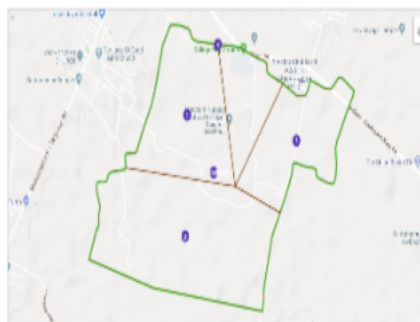

Nazri Naksha