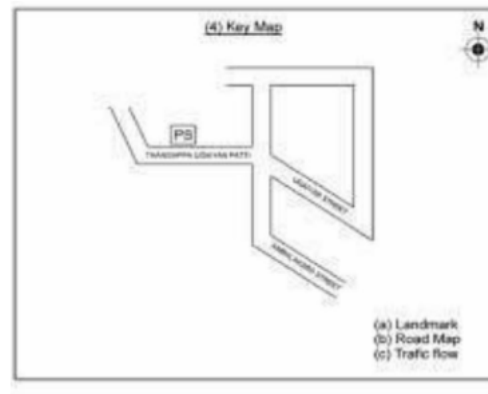

Google Map View

Polling Station Building Front View

Polling Station Front View

Cad View

Key MAP View

சட்டமன்றத் தொகுதியின் எண் மற்றும் பெயர் : 175-ஓரத்தநாடு பாகம் எண் : 53
பிரிவு எண் மற்றும் பெயர் 1-குருங்குளம் மேற்கு (வ.கி) மற்றும் (உ), குருங்குளம் மேற்கு(உ)தங்கப்ப உடையான்பட்டி உடையார் தெரு-