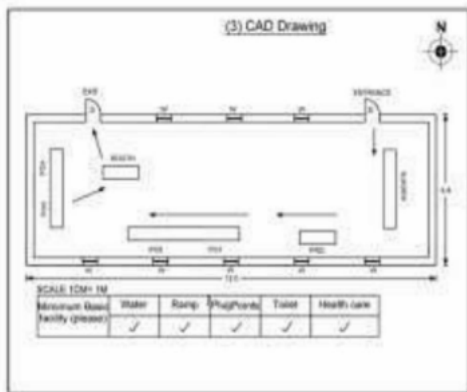

Google Map View

Polling Station Building Front View

Polling Station Front View

Cad View

Key MAP View

1	RRN2192193	பெயர் : பகத் சிங் தந்தை பெயர்: சித்ரவேல் வீட்டு எண் : 0 வயது : 19 பாலினம் : ஆண்	Photo is available	2	RRN1149582	பெயர் : சின்னராசு தந்தை பெயர்: கருப்பையா வீட்டு எண் : 1 வயது : 80 பாலினம் : ஆண்	Photo is available	3	RRN1149590	பெயர் : பாப்பாத்தி கணவர் பெயர்: சின்னராசு வீட்டு எண் : 1 வயது : 69 பாலினம் : பெண்	Photo is available
4	RRN0665653	பெயர் : மாரிமுத்து தந்தை பெயர்: ராசு வீட்டு எண் : 1 வயது : 55 பாலினம் : ஆண்	Photo is available	5	RRN0571695	பெயர் : பிரபாகரன் தந்தை பெயர்: கல்கண்டு வீட்டு எண் : 1 வயது : 40 பாலினம் : ஆண்	Photo is available	6	RRN0914325	பெயர் : இளையராஜா தந்தை பெயர்: முருகையன் வீட்டு எண் : 1 வயது : 39 பாலினம் : ஆண்	Photo is available
7	RRN0325647	பெயர் : மகேந்திரன் தாயின் பெயர்: தெய்வானை வீட்டு எண் : 1 வயது : 37 பாலினம் : ஆண்	Photo is available	8	RRN0930388	பெயர் : மாதூரி கணவர் பெயர்: தவமணிராஜன் வீட்டு எண் : 1 வயது : 37 பாலினம் : பெண்	Photo is available	9	RRN0914333	பெயர் : நிரோசா கணவர் பெயர்: இளஞ்செழியன் வீட்டு எண் : 1 வயது : 35 பாலினம் : பெண்	Photo is available
10	RRN0665596	பெயர் : ஜெயக்குமார் தந்தை பெயர்: பரமசிவம் வீட்டு எண் : 1 வயது : 35 பாலினம் : ஆண்	Photo is available	11	RRN0665620	பெயர் : ஜெயசந்திரன் தந்தை பெயர்: பரமசிவம் வீட்டு எண் : 1 வயது : 34 பாலினம் : ஆண்	Photo is available	12	RRN0665646	பெயர் : தமிழரசன் தந்தை பெயர்: மாரிமுத்து வீட்டு எண் : 1 வயது : 30 பாலினம் : ஆண்	Photo is available
13	RRN0906008	பெயர் : சூர்யா தந்தை பெயர்: சுப்ரமணியன் வீட்டு எண் : 1 வயது : 28 பாலினம் : ஆண்	Photo is available	14	RRN0905984	பெயர் : சத்தியா கணவர் பெயர்: சரவணன் வீட்டு எண் : 1 வயது : 27 பாலினம் : பெண்	Photo is available	15	RRN0994400	பெயர் : ராஜேஸ்வரி தந்தை பெயர்: பன்னீர்செல்வம் வீட்டு எண் : 1 வயது : 25 பாலினம் : பெண்	Photo is available
16	RRN0391847	பெயர் : சாமிநாதன் தந்தை பெயர்: மணி வீட்டு எண் : 1A வயது : 36 பாலினம் : ஆண்	Photo is available	17	RRN0831388	பெயர் : ராஜாங்கம் தந்தை பெயர்: மாயாண்டி வீட்டு எண் : 2 வயது : 57 பாலினம் : ஆண்	Photo is available	18	RRN0392043	பெயர் : மணிகண்டன் தந்தை பெயர்: தமிழ்அரசன் வீட்டு எண் : 2 வயது : 33 பாலினம் : ஆண்	Photo is available
19	RRN0392027	பெயர் : மாலாதேவி கணவர் பெயர்: பால்சாமி வீட்டு எண் : 2-8 வயது : 38 பாலினம் : பெண்	Photo is available	20	RRN0984617	பெயர் : பிரந்தா கணவர் பெயர்: ஜெய்சங்கர் வீட்டு எண் : 2-10c வயது : 40 பாலினம் : பெண்	Photo is available	21	RRN0392084	பெயர் : தனலெட்சுமி கணவர் பெயர்: சுப்ரமணியன் வீட்டு எண் : 2-15B வயது : 42 பாலினம் : பெண்	Photo is available
22	RRN0392241	பெயர் : ஆகிலா தந்தை பெயர்: ரெங்கசாமி வீட்டு எண் : 2-16 வயது : 37 பாலினம் : பெண்	Photo is available	23	HQD4406674	பெயர் : பன்னீர்செல்வம் தந்தை பெயர்: காசிநாதன் வீட்டு எண் : 2-33E வயது : 42 பாலினம் : ஆண்	Photo is available	24	RRN0723353	பெயர் : கலைச்செல்வி கணவர் பெயர்: சிவசுப்பிரமணியன் வீட்டு எண் : 2-34b வயது : 40 பாலினம் : பெண்	Photo is available
25	RRN0906024	பெயர் : அபினைஷ் தந்தை பெயர்: ராஜேந்திரன் வீட்டு எண் : 2-35a வயது : 28 பாலினம் : ஆண்	Photo is available	26	HQD1145325	பெயர் : சுணேஷ்பிரபு தந்தை பெயர்: ராஜேந்திரன் வீட்டு எண் : 2-42 வயது : 42 பாலினம் : ஆண்	Photo is available	27	RRN0723338	பெயர் : சதிஷ்குமார் தந்தை பெயர்: காளிமுத்து வீட்டு எண் : 2-42a வயது : 29 பாலினம் : ஆண்	Photo is available
28	RRN1914118	பெயர் : ஷர்மிளா கணவர் பெயர்: ராஜா வீட்டு எண் : 2/46 வயது : 25 பாலினம் : பெண்	Photo is available	29	RRN0723312	பெயர் : முத்துக்குமரன் தந்தை பெயர்: சின்னையன் வீட்டு எண் : 2-50 வயது : 30 பாலினம் : ஆண்	Photo is available	30	RRN0762211	பெயர் : அஜீத்குமார் தந்தை பெயர்: சின்னதம்பி வீட்டு எண் : 2-62 வயது : 30 பாலினம் : ஆண்	Photo is available