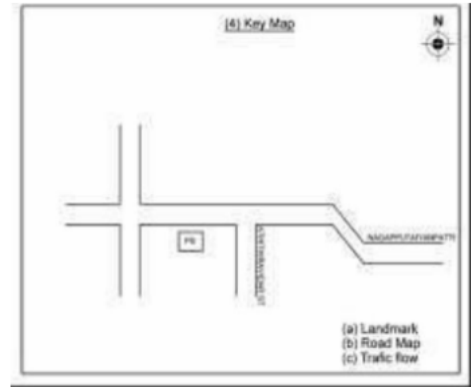

Cad View

Key MAP View