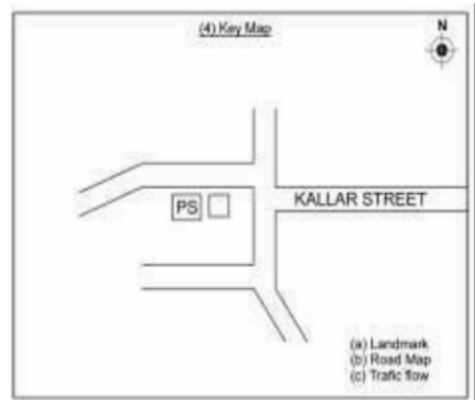

Cad View

Key MAP View