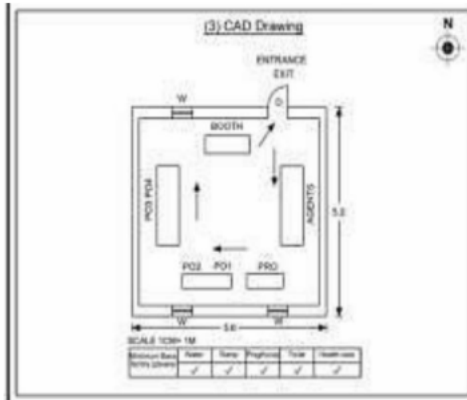

Google Map View

Polling Station Building Front View

Polling Station Front View

Cad View

Key MAP View

1 பெயர் : பன்னீர்செல்வம் தந்தை பெயர் : மாயாண்டி வீட்டு எண் : 1 வயது : 72 பாலினம் : ஆண் Photo is available	RRN1823129	2 பெயர் : தன பாக்கியம் தாயின் பெயர் : ஜானகி வீட்டு எண் : 1 வயது : 71 பாலினம் : பெண் Photo is available	RRN0395061	3 பெயர் : கருப்பையா தந்தை பெயர் : நாடி முத்து வீட்டு எண் : 1 வயது : 60 பாலினம் : ஆண் Photo is available	RRN0395046
4 பெயர் : ரவிச்சந்திரன் தந்தை பெயர் : ராமசாமி வீட்டு எண் : 1 வயது : 57 பாலினம் : ஆண் Photo is available	RRN1123199	S 5 பெயர் : நாகராசு தந்தை பெயர் : ரெத்தினம் வீட்டு எண் : 1 வயது : 56 பாலினம் : ஆண் DELETED	RRN0279745	6 பெயர் : கலையரசி கணவர் பெயர் : ஜெயசங்கர் வீட்டு எண் : 1 வயது : 54 பாலினம் : பெண் Photo is available	RRN0098400
7 பெயர் : காமாட்சி கணவர் பெயர் : ரவிச்சந்திரன் வீட்டு எண் : 1 வயது : 53 பாலினம் : பெண் Photo is available	HQD4465324	8 பெயர் : செல்வி கணவர் பெயர் : பன்னீர் செல்வம் வீட்டு எண் : 1 வயது : 53 பாலினம் : பெண் Photo is available	RRN0326819	9 பெயர் : பாபு தந்தை பெயர் : கோவிந்தராஜ் வீட்டு எண் : 1 வயது : 53 பாலினம் : ஆண் Photo is available	RRN0326702
10 பெயர் : வெள்ளையம்மாள் கணவர் பெயர் : கலியபெருமாள் வீட்டு எண் : 1 வயது : 50 பாலினம் : பெண் Photo is available	RRN0870089	11 பெயர் : சசிகுமார் தந்தை பெயர் : தங்கவேல் வீட்டு எண் : 1 வயது : 46 பாலினம் : ஆண் Photo is available	RRN0857854	12 பெயர் : செல்வி கணவர் பெயர் : விஜயகுமார் வீட்டு எண் : 1 வயது : 45 பாலினம் : பெண் Photo is available	RRN0870055
13 பெயர் : சித்ரா கணவர் பெயர் : கோவிந்தசாமி வீட்டு எண் : 1 வயது : 44 பாலினம் : பெண் Photo is available	RRN0870063	14 பெயர் : முருகேசன் தந்தை பெயர் : கலியன் வீட்டு எண் : 1 வயது : 42 பாலினம் : ஆண் Photo is available	RRN0015735	15 பெயர் : செந்தமிழ்செல்வி தாயின் பெயர் : ஏலம்பாள் வீட்டு எண் : 1 வயது : 42 பாலினம் : பெண் Photo is available	RRN0143966
16 பெயர் : கண்ணகி கணவர் பெயர் : உத்திராபதி வீட்டு எண் : 1 வயது : 41 பாலினம் : பெண் Photo is available	RRN0394254	17 பெயர் : மாலதி கணவர் பெயர் : ரவிச்சந்திரன் வீட்டு எண் : 1 வயது : 41 பாலினம் : பெண் Photo is available	RRN0870105	18 பெயர் : ராஜேஸ்வரி கணவர் பெயர் : பாரதிராஜா வீட்டு எண் : 1 வயது : 37 பாலினம் : பெண் Photo is available	RRN0954065
19 பெயர் : முனிய முத்து தந்தை பெயர் : கோவிந்தராஜ் வீட்டு எண் : 1 வயது : 35 பாலினம் : ஆண் Photo is available	RRN0395194	20 பெயர் : அய்யப்பன் தந்தை பெயர் : ஜெய மணி வீட்டு எண் : 1 வயது : 35 பாலினம் : ஆண் Photo is available	RRN0395335	21 பெயர் : ஹேமலதா கணவர் பெயர் : சசிகுமார் வீட்டு எண் : 1 வயது : 34 பாலினம் : பெண் Photo is available	RRN0857839
22 பெயர் : செல்வராணி கணவர் பெயர் : குமரேசன் வீட்டு எண் : 1 வயது : 34 பாலினம் : பெண் Photo is available	RRN0857888	23 பெயர் : சரண்யா கணவர் பெயர் : இளையராஜா வீட்டு எண் : 1 வயது : 34 பாலினம் : பெண் Photo is available	RRN0394940	24 பெயர் : கௌதமி கணவர் பெயர் : கருப்பையன் வீட்டு எண் : 1 வயது : 34 பாலினம் : பெண் Photo is available	RRN1823111
25 பெயர் : செல்வகுமார் தந்தை பெயர் : பழனிவேல் வீட்டு எண் : 1 வயது : 33 பாலினம் : ஆண் Photo is available	RRN0683425	26 பெயர் : தேசிங்கு ராஜா தாயின் பெயர் : ராஜம்மாள் வீட்டு எண் : 1 வயது : 33 பாலினம் : ஆண் Photo is available	RRN0327098	27 பெயர் : செல்வி கணவர் பெயர் : சேகர் வீட்டு எண் : 1 வயது : 33 பாலினம் : பெண் Photo is available	RRN0395152
28 பெயர் : பூமணி கணவர் பெயர் : சுதாகர் வீட்டு எண் : 1 வயது : 32 பாலினம் : பெண் Photo is available	RRN0869982	29 பெயர் : பாரதிராஜா தந்தை பெயர் : மதியழகன் வீட்டு எண் : 1 வயது : 32 பாலினம் : ஆண் Photo is available	RRN0954057	30 பெயர் : இலக்கியா கணவர் பெயர் : சாமியப்பன் வீட்டு எண் : 1 வயது : 31 பாலினம் : பெண் Photo is available	RRN0869941