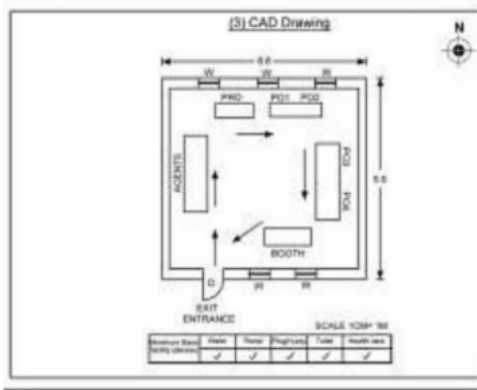

Google Map View

Polling Station Building Front View

Polling Station Front View

Cad View

Key MAP View

1 பெயர் : முத்தகிருஷ்ணன் தந்தை பெயர்: திருமேனி வீட்டு எண் : 1 வயது : 73 பாலினம் : ஆண்	HQD2164283 Photo is available	2 பெயர் : ராஜேந்திரன் பன்சநாதன் பிள்ளை தந்தை பெயர்: சம்பத் வீட்டு எண் : 1 வயது : 71 பாலினம் : ஆண்	RRN0954123 Photo is available	3 பெயர் : சாமிநாதன் தந்தை பெயர்: வரதராஜன் வீட்டு எண் : 1 வயது : 70 பாலினம் : ஆண்	RRN0751198 Photo is available
4 பெயர் : சாந்தி கணவர் பெயர்: முத்தகிருஷ்ணன் வீட்டு எண் : 1 வயது : 64 பாலினம் : பெண்	RRN1131846 Photo is available	5 பெயர் : சாந்தி கணவர் பெயர்: ராஜேந்திரன் வீட்டு எண் : 1 வயது : 60 பாலினம் : பெண்	RRN0954149 Photo is available	6 பெயர் : ஜெயராமன் தந்தை பெயர்: கோவிந்தன் வீட்டு எண் : 1 வயது : 50 பாலினம் : ஆண்	RRN1131952 Photo is available
7 பெயர் : சூமதி கணவர் பெயர்: சிவக்குமார் வீட்டு எண் : 1 வயது : 44 பாலினம் : பெண்	RRN0870212 Photo is available	8 பெயர் : ஆனந்த் தந்தை பெயர்: மாரிமுத்து வீட்டு எண் : 1 வயது : 36 பாலினம் : ஆண்	RRN0015321 Photo is available	9 பெயர் : அபிநயா தந்தை பெயர்: மணிவேல் வீட்டு எண் : 1 வயது : 31 பாலினம் : பெண்	RRN0513648 Photo is available
10 பெயர் : தினேஷ்குமார் தந்தை பெயர்: ரவிச்சந்திரன் வீட்டு எண் : 1 வயது : 30 பாலினம் : ஆண்	RRN0683508 Photo is available	11 பெயர் : ராஜ்குமார் ராஜேந்திரன் தந்தை பெயர்: ராஜேந்திரன் மருதமுத்து வீட்டு எண் : 01 வயது : 30 பாலினம் : ஆண்	RRN2103430 Photo is available	12 பெயர் : சிவரஞ்சனி தந்தை பெயர்: ராஜேந்திரன் வீட்டு எண் : 1 வயது : 28 பாலினம் : பெண்	RRN0762914 Photo is available
13 பெயர் : நித்யா கணவர் பெயர்: அறிவழகன் வீட்டு எண் : 1 வயது : 28 பாலினம் : பெண்	RRN0857961 Photo is available	14 பெயர் : திவ்ய பாரதி தந்தை பெயர்: குலோத்துங்கன் வீட்டு எண் : 1 வயது : 28 பாலினம் : பெண்	RRN2091379 Photo is available	15 பெயர் : சிவமுருகன் தந்தை பெயர்: அசோக்குமார் வீட்டு எண் : 1 வயது : 27 பாலினம் : ஆண்	RRN0906388 Photo is available
# 16 பெயர் : அபிராம சுந்தரி செ தந்தை பெயர்: செல்வராஜ் வீட்டு எண் : 1 வயது : 25 பாலினம் : பெண்	RRN1823491 Photo is available	17 பெயர் : ஆகாஷ் செந்தில்குமார் தந்தை பெயர்: செந்தில்குமார் வீட்டு எண் : 1 வயது : 19 பாலினம் : ஆண்	RRN2174498 Photo is available	18 பெயர் : வரதராஜன் தந்தை பெயர்: நீலகண்டன் வீட்டு எண் : 1-44 வயது : 62 பாலினம் : ஆண்	RRN0212712 Photo is available
19 பெயர் : சுகுணா கணவர் பெயர்: வரதராஜன் வீட்டு எண் : 1-44 வயது : 53 பாலினம் : பெண்	RRN0015693 Photo is available	20 பெயர் : பரிமளா கணவர் பெயர்: செந்தில் குமார் வீட்டு எண் : 1AD வயது : 44 பாலினம் : பெண்	RRN0015164 Photo is available	21 பெயர் : கஸ்தூரி தந்தை பெயர்: ராசாங்கம் வீட்டு எண் : 1நா வயது : 23 பாலினம் : பெண்	RRN1995190 Photo is available
22 பெயர் : கோவிந்தராஜ் தந்தை பெயர்: அய்யாக்கண்ணு வீட்டு எண் : 2 வயது : 74 பாலினம் : ஆண்	RRN1131853 Photo is available	23 பெயர் : கஸ்தூரி கணவர் பெயர்: கோவிந்தராஜ் வீட்டு எண் : 2 வயது : 60 பாலினம் : பெண்	RRN1131861 Photo is available	24 பெயர் : சிவபாதசேகர் தந்தை பெயர்: கோவிந்தராசு வீட்டு எண் : 2 வயது : 44 பாலினம் : ஆண்	HQD4298204 Photo is available
S 25 பெயர் : சிவக்குமார் தந்தை பெயர்: சொக்கன் வீட்டு எண் : 2 வயது : 44 பாலினம் : ஆண்	RRN0197558 Photo is available	26 பெயர் : வல்லரசு தந்தை பெயர்: தங்கராசு வீட்டு எண் : 2/47 வயது : 26 பாலினம் : ஆண்	RRN1875905 Photo is available	27 பெயர் : நாகராஜன் தந்தை பெயர்: மகாராஜா வீட்டு எண் : 2/47 வயது : 25 பாலினம் : ஆண்	RRN1876077 Photo is available
28 பெயர் : விஜய் தந்தை பெயர்: ரவி வீட்டு எண் : 2/69 வயது : 28 பாலினம் : ஆண்	RRN1875962 Photo is available	29 பெயர் : ம.அபிமணி தந்தை பெயர்: மதியழகன் வீட்டு எண் : 2/94/1 வயது : 27 பாலினம் : ஆண்	RRN1972413 Photo is available	30 பெயர் : முத்து தந்தை பெயர்: இளங்கோவன் வீட்டு எண் : 2/144 வயது : 23 பாலினம் : ஆண்	RRN1876036 Photo is available