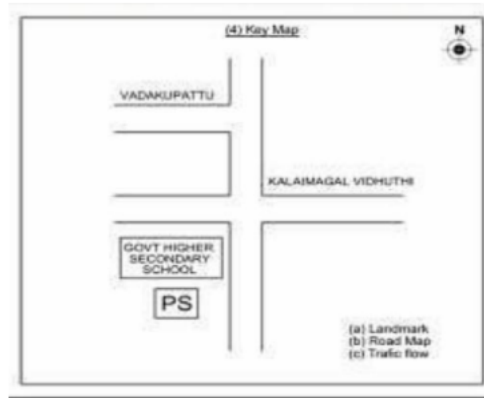

3. வாக்குச் சாவடியின் விவரங்கள்

<p>வாக்குச் சாவடியின் எண் மற்றும் பெயர் : 61 - அரசினர் மேல்நிலைப்பள்ளி கூடுதல் வடக்கு கட்டிடம் எண்.2 தெற்கு பார்த்தது, மேற்கு பகுதி, மருங்குளம்- 613006</p> <p>வாக்குச் சாவடியின் முகவரி : அரசினர் மேல்நிலைப்பள்ளி கூடுதல் வடக்கு கட்டிடம் எண்.2 தெற்கு பார்த்தது, மேற்கு பகுதி, மருங்குளம்-613006</p>	<p>வாக்குச் சாவடியின் வகைப்பாடு (ஆண்/பெண்/பொது)</p> <p>துணை வாக்குச் சாவடிகளின் எண்ணிக்கை :</p>	<p>பொது</p> <p style="font-size: 24px;">0</p>
--	---	--

Google Map View

Polling Station Building Front View

Polling Station Front View

Cad View

Key MAP View

சட்டமன்றத் தொகுதியின் எண் மற்றும் பெயர் : 175-ஓரத்தநாடு
பிரிவு எண் மற்றும் பெயர் 1-மருங்குளம் (வ.கி) மற்றும் (ஊ), வடக்குப்பட்டு வார்டு-1