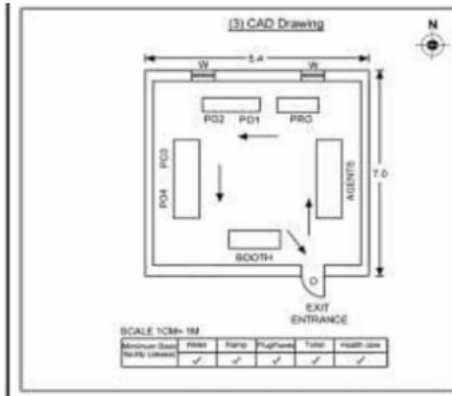

Google Map View

Polling Station Building Front View

Polling Station Front View

Cad View

Key MAP View

சட்டமன்றத் தொகுதியின் எண் மற்றும் பெயர் : 175-ஓரத்தநாடு
பிரிவு எண் மற்றும் பெயர் 1-மருங்குளம் (வ.கி) மற்றும் (ஊ), மேலத் தெரு வார்டு-1