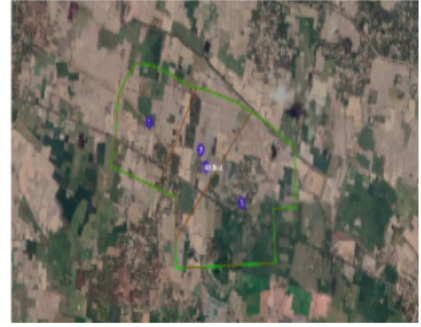

**3. வாக்குச் சாவடியின் விவரங்கள்**

<p><b>வாக்குச் சாவடியின் எண் மற்றும் பெயர் :</b> 66 - ஊரட்சி ஒன்றிய தொடக்கப்பள்ளி, கிழக்கு கட்டிடம் மேற்கு பார்த்தது, வடக்கு பகுதி, வாண்டையார்இருப்பு-614019</p> <p><b>வாக்குச் சாவடியின் முகவரி :</b> ஊரட்சி ஒன்றிய தொடக்கப்பள்ளி, கிழக்கு கட்டிடம் மேற்கு பார்த்தது, வடக்கு பகுதி, வாண்டையார்இருப்பு-614019</p>	<p><b>வாக்குச் சாவடியின் வகைப்பாடு (ஆண்/பெண்/பொது)</b></p> <p><b>துணை வாக்குச் சாவடிகளின் எண்ணிக்கை :</b></p>	<p><b>பொது</b></p> <p style="font-size: 24px;">0</p>
---	---	--

Google Map View

Polling Station Building Front View

Polling Station Front View

Cad View

Key MAP View

சட்டமன்றத் தொகுதியின் எண் மற்றும் பெயர் : 175-ஓரத்தநாடு  
பிரிவு எண் மற்றும் பெயர் 1-வாண்டையார்இருப்பு (வ.கி) மற்றும் (ஊ), வடக்குத் தெரு வார்டு-1