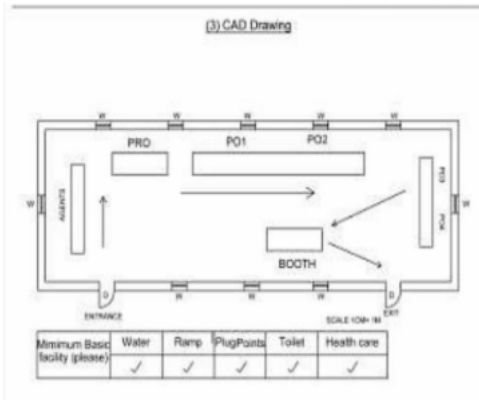

Google Map View

Polling Station Building Front View

Polling Station Front View

Cad View

Key MAP View

சட்டமன்றத் தொகுதியின் எண் மற்றும் பெயர் : 175-ஓரத்தாடு  
பிரிவு எண் மற்றும் பெயர் 1- சடையார்கோவில் (வ.கி) மற்றும் இராகவாம்பாள்புரம் (ஊ), துரையுண்டார்கோட்டை கீழ்த் தெரு வார்டு-8