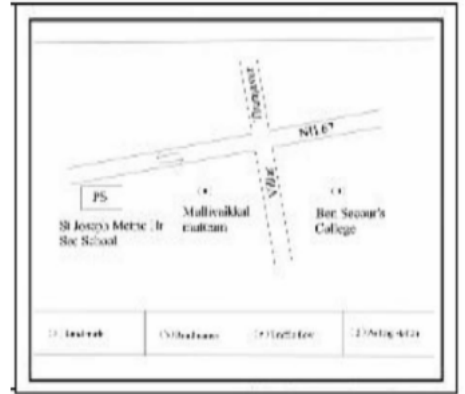

Google Map View

Polling Station Building Front View

Polling Station Front View

Cad View

Key MAP View

1	RRN2022713	பெயர் : அன்பினராஜ் தந்தை பெயர் : ஜெயகுமார் வீட்டு எண் : 0 வயது : 22 பாலினம் : ஆண்	Photo is available	2	RRN0750778	பெயர் : மேரி கணவர் பெயர் : இளவரசன் வீட்டு எண் : 1 வயது : 50 பாலினம் : பெண்	Photo is available	3	RRN0983395	பெயர் : அப்துல் சித்திக் தந்தை பெயர் : சாகுல் ஹமீது வீட்டு எண் : 1 வயது : 40 பாலினம் : ஆண்	Photo is available
4	RRN0367920	பெயர் : கதிரேசன் தந்தை பெயர் : கோபாலகிருஷ்ணன் வீட்டு எண் : 1 வயது : 35 பாலினம் : ஆண்	Photo is available	5	RRN0855387	பெயர் : செல்வராணி கணவர் பெயர் : சுரேஷ் குமார் வீட்டு எண் : 1 வயது : 33 பாலினம் : பெண்	Photo is available	6	RRN0367904	பெயர் : திவ்யா தந்தை பெயர் : கோபாலகிருஷ்ணன் வீட்டு எண் : 1 வயது : 32 பாலினம் : பெண்	Photo is available
7	RRN0750687	பெயர் : பிரேம்குமார் தந்தை பெயர் : இளவரசன் வீட்டு எண் : 1 வயது : 32 பாலினம் : ஆண்	Photo is available	8	RRN0751594	பெயர் : பூநீதர் தந்தை பெயர் : கண்ணதாசன் வீட்டு எண் : 1 வயது : 31 பாலினம் : ஆண்	Photo is available	9	RRN0556217	பெயர் : அறிவுழகன் தந்தை பெயர் : ரவி வீட்டு எண் : 1 வயது : 31 பாலினம் : ஆண்	Photo is available
10	RRN0750703	பெயர் : மாகலெட்சுமி கணவர் பெயர் : பிரேம குமார் வீட்டு எண் : 1 வயது : 30 பாலினம் : பெண்	Photo is available	11	RRN0945915	பெயர் : பாலமுருகன் தந்தை பெயர் : ராஜ்குமார் வீட்டு எண் : 1 வயது : 28 பாலினம் : ஆண்	Photo is available	12	RRN0945865	பெயர் : திலீப்குமார் தந்தை பெயர் : காளியம்மாள் வீட்டு எண் : 1 வயது : 26 பாலினம் : ஆண்	Photo is available
13	RRN0983692	பெயர் : கௌசல்யா தந்தை பெயர் : முருகேசன் வீட்டு எண் : 1 வயது : 26 பாலினம் : பெண்	Photo is available	14	RRN0556332	பெயர் : விக்னேஷ்வரி தந்தை பெயர் : சோலை வீட்டு எண் : 2 வயது : 35 பாலினம் : பெண்	Photo is available	15	RRN1932367	பெயர் : ஜெனட் கிரேளி கணவர் பெயர் : நிர்மல் குமார் வீட்டு எண் : 2/50 வயது : 35 பாலினம் : பெண்	Photo is available
16	RRN0352518	பெயர் : செந்தில் தந்தை பெயர் : பாக்கியம் வீட்டு எண் : 2-144 வயது : 45 பாலினம் : ஆண்	Photo is available	17	RRN0552166	பெயர் : சின்னதுரை தந்தை பெயர் : சிங்காரவடிவேலு வீட்டு எண் : 2-310 வயது : 31 பாலினம் : ஆண்	Photo is available	18	RRN1809318	பெயர் : தனலெட்சுமி கணவர் பெயர் : சாமிநாதன் வீட்டு எண் : 2/338 வயது : 34 பாலினம் : பெண்	Photo is available
19	RRN0989806	பெயர் : வினோதினி தந்தை பெயர் : சுதாகர் வீட்டு எண் : 2/363 வயது : 26 பாலினம் : பெண்	Photo is available	20	RRN1954288	பெயர் : ஜெயபுரீ கணவர் பெயர் : வேணுகோபால் வீட்டு எண் : 2/370ஏ வயது : 55 பாலினம் : பெண்	Photo is available	21	RRN0945899	பெயர் : பொன்னேஸ்வரி கணவர் பெயர் : முனியாண்டி வீட்டு எண் : 2/389 வயது : 27 பாலினம் : பெண்	Photo is available
22	RRN0751602	பெயர் : சரவணன் தந்தை பெயர் : கலியமூர்த்தி வீட்டு எண் : 2-550 வயது : 42 பாலினம் : ஆண்	Photo is available	23	RRN0751057	பெயர் : செல்வராஜ் தந்தை பெயர் : சண்முகம் வீட்டு எண் : 3 வயது : 42 பாலினம் : ஆண்	Photo is available	24	RRN0676007	பெயர் : செல்வி கணவர் பெயர் : ரெங்கசாமி வீட்டு எண் : 3 வயது : 42 பாலினம் : பெண்	Photo is available
25	RRN0750968	பெயர் : ஆரோக்ய ஜான்சி தந்தை பெயர் : ஆரோக்யம் வீட்டு எண் : 3 வயது : 29 பாலினம் : பெண்	Photo is available	26	RRN0946038	பெயர் : முபாரக் தந்தை பெயர் : முகமது சுல்தான் வீட்டு எண் : 3 வயது : 26 பாலினம் : ஆண்	Photo is available	27	RRN0676429	பெயர் : முத்துமீனா தந்தை பெயர் : காளிமுத்து வீட்டு எண் : 3-296 வயது : 31 பாலினம் : பெண்	Photo is available
28	NWZ1241165	பெயர் : அமுத பிரியா கணவர் பெயர் : காமராஜ் வீட்டு எண் : 3/297 வயது : 39 பாலினம் : பெண்	Photo is available	29	RRN0945907	பெயர் : அழகரசன் தந்தை பெயர் : காளிதால் வீட்டு எண் : 3/297 வயது : 27 பாலினம் : ஆண்	Photo is available	30	HQD4347324	பெயர் : காளியாத்தா கணவர் பெயர் : கலியபெருமான் வீட்டு எண் : 3-315 வயது : 86 பாலினம் : பெண்	Photo is available