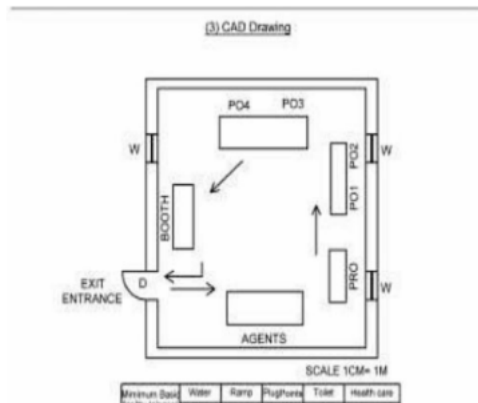

கையொப்பம்

Nazri Naksha

Google Map View

Polling Station Building Front View

Polling Station Front View

Cad View

Key MAP View

| | | | | | |
|--|----------------------------------|--|----------------------------------|---|----------------------------------|
| 1 பெயர் : சிவசண்முகம் தந்தை பெயர்: தமிழ்செல்வன் வீட்டு எண் : 0 வயது : 25 பாலினம் : ஆண் | RRN1972017 Photo is available | 2 பெயர் : திவாகர் தந்தை பெயர்: ஜெய்சங்கர் வீட்டு எண் : 0 வயது : 21 பாலினம் : பெண் | RRN2099141 Photo is available | 3 பெயர் : ராசத்தி கணவர் பெயர்: ராமசந்திரான் வீட்டு எண் : 1 வயது : 40 பாலினம் : பெண் | RRN0516864 Photo is available |
| 4 பெயர் : முத்துலெட்சுமி கணவர் பெயர்: பாலகிருஷ்ணன் வீட்டு எண் : 1 வயது : 38 பாலினம் : பெண் | RRN0282889 Photo is available | 5 பெயர் : பிரபு தந்தை பெயர்: ஜெயபால் வீட்டு எண் : 1 வயது : 35 பாலினம் : ஆண் | RRN0403659 Photo is available | 6 பெயர் : அமுதா கணவர் பெயர்: ஜெய்சங்கர் வீட்டு எண் : 1 வயது : 34 பாலினம் : பெண் | RRN0872044 Photo is available |
| 7 பெயர் : கௌசல்யா தந்தை பெயர்: இளங்கோவன் வீட்டு எண் : 1 வயது : 33 பாலினம் : பெண் | RRN0403675 Photo is available | 8 பெயர் : மனோகரன் தந்தை பெயர்: ஜீவாசுந்தரம் வீட்டு எண் : 1 வயது : 33 பாலினம் : ஆண் | RRN0403576 Photo is available | 9 பெயர் : ஹேமலதா தந்தை பெயர்: சௌந்தராஜன் வீட்டு எண் : 1 வயது : 32 பாலினம் : பெண் | RRN0403642 Photo is available |
| 10 பெயர் : மஞ்சளா கணவர் பெயர்: ராஜேந்திரன் வீட்டு எண் : 1-108b வயது : 50 பாலினம் : பெண் | RRN0403535 Photo is available | 11 பெயர் : மோகனப்பிரியா தந்தை பெயர்: கந்தசாமி வீட்டு எண் : 1A வயது : 32 பாலினம் : பெண் | RRN0578021 Photo is available | 12 பெயர் : மேனகா தந்தை பெயர்: நாகராஜன் வீட்டு எண் : 2/217 வயது : 26 பாலினம் : பெண் | RRN0997478 Photo is available |
| 13 பெயர் : பத்மாவதி கணவர் பெயர்: தங்கையன் வீட்டு எண் : 4-721 வயது : 58 பாலினம் : பெண் | RRN0327825 Photo is available | 14 பெயர் : கலா கணவர் பெயர்: திருச்செல்வன் வீட்டு எண் : 6-2A வயது : 39 பாலினம் : பெண் | RRN0550897 Photo is available | 15 பெயர் : சூலதா கணவர் பெயர்: ஜெயகணேஷ் வீட்டு எண் : 6/5ஏ வயது : 35 பாலினம் : பெண் | RRN1934389 Photo is available |
| 16 பெயர் : தனபாலன் தந்தை பெயர்: தனுக்கொடி வீட்டு எண் : 6-8A வயது : 38 பாலினம் : ஆண் | RRN0327767 Photo is available | 17 பெயர் : முருகேசன் தந்தை பெயர்: தனுக்கொடி வீட்டு எண் : 6-8A வயது : 36 பாலினம் : ஆண் | RRN0327775 Photo is available | # 18 பெயர் : வேம்பு வி கணவர் பெயர்: விஜயகுமார் வீட்டு எண் : 6/28 வயது : 38 பாலினம் : பெண் | RRN1934447 Photo is available |
| 19 பெயர் : விஜய் தந்தை பெயர்: பார்த்திபன் வீட்டு எண் : 6/43 வயது : 26 பாலினம் : ஆண் | RRN1868009 Photo is available | 20 பெயர் : கணேசன் தந்தை பெயர்: ராமையா வீட்டு எண் : 6-47b வயது : 66 பாலினம் : ஆண் | RRN0832956 Photo is available | 21 பெயர் : ரம்பா கணவர் பெயர்: பன்னீர்செல்வம் வீட்டு எண் : 6/67 வயது : 43 பாலினம் : பெண் | MML6110605 Photo is available |
| 22 பெயர் : அன்புபிரியா தந்தை பெயர்: கார்த்திகேயன் வீட்டு எண் : 6-80 வயது : 30 பாலினம் : பெண் | RRN0671644 Photo is available | 23 பெயர் : விஜயலெட்சுமி கணவர் பெயர்: ராமன் வீட்டு எண் : 7-17A வயது : 44 பாலினம் : பெண் | RRN0020404 Photo is available | 24 பெயர் : கலையரசன் தந்தை பெயர்: கரிகாலன் வீட்டு எண் : 7-37b வயது : 33 பாலினம் : ஆண் | RRN0403451 Photo is available |
| 25 பெயர் : பூங்கொடி கணவர் பெயர்: புண்ணியமூர்த்தி வீட்டு எண் : 7-45 வயது : 45 பாலினம் : பெண் | RRN0327809 Photo is available | 26 பெயர் : பரிமளா கணவர் பெயர்: ஜெய்சங்கர் வீட்டு எண் : 7-46A வயது : 45 பாலினம் : பெண் | RRN0686436 Photo is available | 27 பெயர் : விக்னேஷ் தந்தை பெயர்: ஆறுமுகம் வீட்டு எண் : 33 வயது : 30 பாலினம் : ஆண் | RRN0686568 Photo is available |
| 28 பெயர் : இதுயசிற்சி தந்தை பெயர்: செல்வராஜ் வீட்டு எண் : 70 வயது : 24 பாலினம் : பெண் | RRN1861509 Photo is available | 29 பெயர் : திவ்யா தந்தை பெயர்: காத்தலிங்கம் வீட்டு எண் : 76 வயது : 33 பாலினம் : பெண் | RRN0403436 Photo is available | 30 பெயர் : தவமணி கணவர் பெயர்: சிவஜி வீட்டு எண் : 96 வயது : 52 பாலினம் : பெண் | RRN0403733 Photo is available |