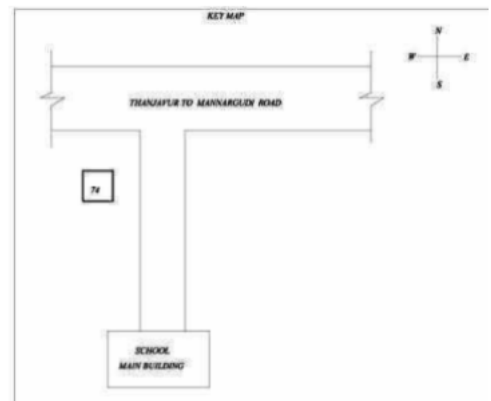

Google Map View

Polling Station Building Front View

Polling Station Front View

Cad View

Key MAP View

1 பெயர் : அபிநயா தந்தை பெயர்: ராஜேந்திரன் வீட்டு எண் : 0 வயது : 22 பாலினம் : பெண்	RRN2099638 Photo is available	2 பெயர் : ஆகாஷ் தந்தை பெயர்: ராஜா வீட்டு எண் : 0 வயது : 20 பாலினம் : ஆண்	RRN2199768 Photo is available	3 பெயர் : கமலா கணவர் பெயர்: செல்லதுரை வீட்டு எண் : 1 வயது : 56 பாலினம் : பெண்	RRN0217612 Photo is available
4 பெயர் : அகிலன் தந்தை பெயர்: பாலசுந்தரம் வீட்டு எண் : 1 வயது : 41 பாலினம் : ஆண்	RRN0404970 Photo is available	5 பெயர் : ரபீக் தந்தை பெயர்: முகமதுமீரான் வீட்டு எண் : 1 வயது : 40 பாலினம் : ஆண்	RRN0405027 Photo is available	6 பெயர் : குணசேகரன் தந்தை பெயர்: செல்வமணி வீட்டு எண் : 1 வயது : 36 பாலினம் : ஆண்	RRN0283168 Photo is available
7 பெயர் : பிரபா தாயின் பெயர்: கமலா வீட்டு எண் : 1 வயது : 35 பாலினம் : பெண்	RRN0217588 Photo is available	8 பெயர் : அருள்பாண்டி தந்தை பெயர்: அர்ச்சுணன் வீட்டு எண் : 1 வயது : 35 பாலினம் : ஆண்	RRN0217562 Photo is available	9 பெயர் : தினேஷ் தந்தை பெயர்: பாலசுந்தரம் வீட்டு எண் : 1 வயது : 35 பாலினம் : ஆண்	RRN0404962 Photo is available
10 பெயர் : பிரசாந்த் தந்தை பெயர்: அன்பழகன் வீட்டு எண் : 1 வயது : 30 பாலினம் : பெண்	RRN0686923 Photo is available	11 பெயர் : அழகு முருகன் தந்தை பெயர்: சைவம் வீட்டு எண் : 1 வயது : 19 பாலினம் : ஆண்	RRN2176410 Photo is available	12 பெயர் : விஜி தந்தை பெயர்: வெள்ளையப்பன் வீட்டு எண் : 2 வயது : 31 பாலினம் : பெண்	RRN0672220 Photo is available
13 பெயர் : திவ்யா தந்தை பெயர்: திருஞானம் வீட்டு எண் : 2-8 வயது : 29 பாலினம் : பெண்	RRN0726208 Photo is available	14 பெயர் : கல்யாணி கணவர் பெயர்: செந்தில்குமார் வீட்டு எண் : 2-17 வயது : 37 பாலினம் : பெண்	RRN0687186 Photo is available	15 பெயர் : தமிழழகி தந்தை பெயர்: திருமேனி வீட்டு எண் : 2-17A வயது : 32 பாலினம் : பெண்	RRN0404939 Photo is available
16 பெயர் : வெங்கடேஷ் தாயின் பெயர்: குஞ்சம்மாள் வீட்டு எண் : 2-21A வயது : 46 பாலினம் : ஆண்	RRN0217844 Photo is available	17 பெயர் : வெண்ணிலா கணவர் பெயர்: வெங்கடேஷ் வீட்டு எண் : 2-21A வயது : 45 பாலினம் : பெண்	RRN0217836 Photo is available	18 பெயர் : மீனாட்சி கணவர் பெயர்: கோபி வீட்டு எண் : 2-43b வயது : 35 பாலினம் : பெண்	RRN0283085 Photo is available
19 பெயர் : இளையராஜா தந்தை பெயர்: செளந்திரராஜன் வீட்டு எண் : 2-66 வயது : 39 பாலினம் : ஆண்	MML6213326 Photo is available	20 பெயர் : வினோத் தந்தை பெயர்: ராஜலெட்சுமி வீட்டு எண் : 2-82 வயது : 38 பாலினம் : ஆண்	RRN0217398 Photo is available	21 பெயர் : வினோதா தாயின் பெயர்: ராஜலெட்சுமி வீட்டு எண் : 2-82 வயது : 34 பாலினம் : பெண்	RRN0404772 Photo is available
22 பெயர் : பிரியா கணவர் பெயர்: தனபாலன் வீட்டு எண் : 2-100 வயது : 34 பாலினம் : பெண்	RRN0578864 Photo is available	23 பெயர் : ஜமுனாராணி கணவர் பெயர்: லெட்சுமணன் வீட்டு எண் : 2-458 வயது : 46 பாலினம் : பெண்	RRN0217281 Photo is available	24 பெயர் : மோகன்ராஜ் தந்தை பெயர்: கண்ணன் வீட்டு எண் : 2/458 வயது : 22 பாலினம் : ஆண்	RRN2035079 Photo is available
25 பெயர் : பாபு தந்தை பெயர்: குணசேகரன் வீட்டு எண் : 4-50C வயது : 36 பாலினம் : ஆண்	RRN0686964 Photo is available	26 பெயர் : வில்லி தாயின் பெயர்: சித்ரா வீட்டு எண் : 4/252/2/45 வயது : 19 பாலினம் : பெண்	RRN2175339 Photo is available	27 பெயர் : ஹபிப் நிஷா கணவர் பெயர்: முகமது சலீம் வீட்டு எண் : 4-315 வயது : 38 பாலினம் : பெண்	RRN0687004 Photo is available
28 பெயர் : ரேவதி கணவர் பெயர்: பாஸ்கர் வீட்டு எண் : 4-631 வயது : 38 பாலினம் : பெண்	RRN0217430 Photo is available	29 பெயர் : தேவேந்திரன் இதரர் பெயர்: வீரைய்யன் வீட்டு எண் : 5 வயது : 54 பாலினம் : ஆண்	RRN1981471 Photo is available	30 பெயர் : நடராசன் தந்தை பெயர்: தொப்புளான் வீட்டு எண் : 7 வயது : 56 பாலினம் : ஆண்	MML6115380 Photo is available