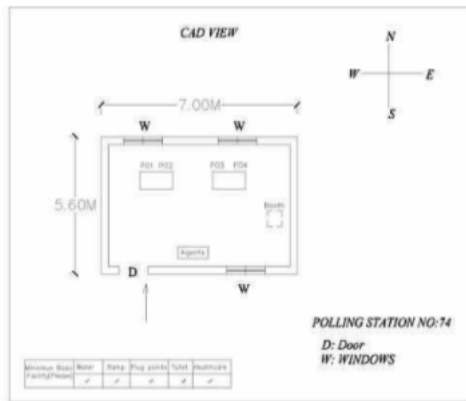

Google Map View

Polling Station Building Front View

Polling Station Front View

Cad View

Key MAP View

1 பெயர் : அபிநயா தந்தை பெயர்: ராஜேந்திரன் வீட்டு எண் : 0 வயது : 22 பாலினம் : பெண்	RRN2099638 Photo is available	2 பெயர் : ஆகாஷ் தந்தை பெயர்: ராஜா வீட்டு எண் : 0 வயது : 20 பாலினம் : ஆண்	RRN2199768 Photo is available	3 பெயர் : கமலா கணவர் பெயர்: செல்லதுரை வீட்டு எண் : 1 வயது : 56 பாலினம் : பெண்	RRN0217612 Photo is available
4 பெயர் : அகிலன் தந்தை பெயர்: பாலசுந்தரம் வீட்டு எண் : 1 வயது : 41 பாலினம் : ஆண்	RRN0404970 Photo is available	5 பெயர் : ரபீக் தந்தை பெயர்: முகமதுமீரான் வீட்டு எண் : 1 வயது : 40 பாலினம் : ஆண்	RRN0405027 Photo is available	6 பெயர் : குணசேகரன் தந்தை பெயர்: செல்வமணி வீட்டு எண் : 1 வயது : 36 பாலினம் : ஆண்	RRN0283168 Photo is available
7 பெயர் : பிரபா தாயின் பெயர்: கமலா வீட்டு எண் : 1 வயது : 35 பாலினம் : பெண்	RRN0217588 Photo is available	8 பெயர் : அருள்பாண்டி தந்தை பெயர்: அர்ச்சுணன் வீட்டு எண் : 1 வயது : 35 பாலினம் : ஆண்	RRN0217562 Photo is available	9 பெயர் : தினேஷ் தந்தை பெயர்: பாலசுந்தரம் வீட்டு எண் : 1 வயது : 35 பாலினம் : ஆண்	RRN0404962 Photo is available
10 பெயர் : பிரசாந்த் தந்தை பெயர்: அன்பழகன் வீட்டு எண் : 1 வயது : 30 பாலினம் : பெண்	RRN0686923 Photo is available	11 பெயர் : அழகு முருகன் தந்தை பெயர்: சைவம் வீட்டு எண் : 1 வயது : 19 பாலினம் : ஆண்	RRN2176410 Photo is available	12 பெயர் : விஜி தந்தை பெயர்: வெள்ளையப்பன் வீட்டு எண் : 2 வயது : 31 பாலினம் : பெண்	RRN0672220 Photo is available
13 பெயர் : திவ்யா தந்தை பெயர்: திருஞானம் வீட்டு எண் : 2-8 வயது : 29 பாலினம் : பெண்	RRN0726208 Photo is available	14 பெயர் : கல்யாணி கணவர் பெயர்: செந்தில்குமார் வீட்டு எண் : 2-17 வயது : 37 பாலினம் : பெண்	RRN0687186 Photo is available	15 பெயர் : தமிழழகி தந்தை பெயர்: திருமேனி வீட்டு எண் : 2-17A வயது : 32 பாலினம் : பெண்	RRN0404939 Photo is available
16 பெயர் : வெங்கடேஷ் தாயின் பெயர்: குஞ்சம்மாள் வீட்டு எண் : 2-21A வயது : 46 பாலினம் : ஆண்	RRN0217844 Photo is available	17 பெயர் : வெண்ணிலா கணவர் பெயர்: வெங்கடேஷ் வீட்டு எண் : 2-21A வயது : 45 பாலினம் : பெண்	RRN0217836 Photo is available	18 பெயர் : மீனாட்சி கணவர் பெயர்: கோபி வீட்டு எண் : 2-43b வயது : 35 பாலினம் : பெண்	RRN0283085 Photo is available
19 பெயர் : இளையராஜா தந்தை பெயர்: செளந்திரராஜன் வீட்டு எண் : 2-66 வயது : 39 பாலினம் : ஆண்	MML6213326 Photo is available	20 பெயர் : வினோத் தந்தை பெயர்: ராஜலெட்சுமி வீட்டு எண் : 2-82 வயது : 38 பாலினம் : ஆண்	RRN0217398 Photo is available	21 பெயர் : வினோதா தாயின் பெயர்: ராஜலெட்சுமி வீட்டு எண் : 2-82 வயது : 34 பாலினம் : பெண்	RRN0404772 Photo is available
22 பெயர் : பிரியா கணவர் பெயர்: தனபாலன் வீட்டு எண் : 2-100 வயது : 34 பாலினம் : பெண்	RRN0578864 Photo is available	23 பெயர் : ஜமுனாராணி கணவர் பெயர்: லெட்சுமணன் வீட்டு எண் : 2-458 வயது : 46 பாலினம் : பெண்	RRN0217281 Photo is available	24 பெயர் : மோகன்ராஜ் தந்தை பெயர்: கண்ணன் வீட்டு எண் : 2/458 வயது : 22 பாலினம் : ஆண்	RRN2035079 Photo is available
25 பெயர் : பாபு தந்தை பெயர்: குணசேகரன் வீட்டு எண் : 4-50C வயது : 36 பாலினம் : ஆண்	RRN0686964 Photo is available	26 பெயர் : வில்லி தாயின் பெயர்: சித்ரா வீட்டு எண் : 4/252/2/45 வயது : 19 பாலினம் : பெண்	RRN2175339 Photo is available	27 பெயர் : ஹபிப் நிஷா கணவர் பெயர்: முகமது சலீம் வீட்டு எண் : 4-315 வயது : 38 பாலினம் : பெண்	RRN0687004 Photo is available
28 பெயர் : ரேவதி கணவர் பெயர்: பாஸ்கர் வீட்டு எண் : 4-631 வயது : 38 பாலினம் : பெண்	RRN0217430 Photo is available	29 பெயர் : தேவேந்திரன் இதரர் பெயர்: வீரைய்யன் வீட்டு எண் : 5 வயது : 54 பாலினம் : ஆண்	RRN1981471 Photo is available	30 பெயர் : நடராசன் தந்தை பெயர்: தொப்புளான் வீட்டு எண் : 7 வயது : 56 பாலினம் : ஆண்	MML6115380 Photo is available