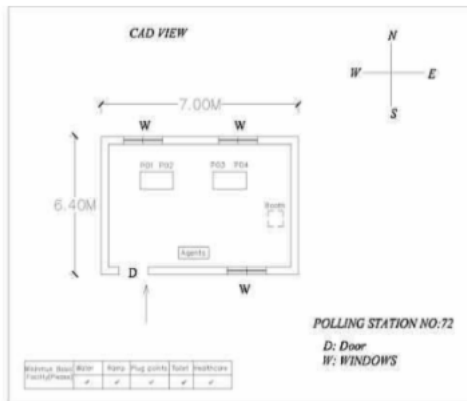

Google Map View

Polling Station Building Front View

Polling Station Front View

Cad View

Key MAP View

1	RRN0687277	பெயர் : சங்கர் தந்தை பெயர்: ராஜேந்திரன் வீட்டு எண் : 1 வயது : 36 பாலினம் : ஆண்	Photo is available	2	RRN2103067	பெயர் : வெங்கடேஷ் தந்தை பெயர்: செந்தூரன் வீட்டு எண் : 1/119 வயது : 20 பாலினம் : ஆண்	Photo is available	3	RRN0405415	பெயர் : சந்தானலெஷ்மி கணவர் பெயர்: கோவிந்தராசு வீட்டு எண் : 1-174 வயது : 61 பாலினம் : பெண்	Photo is available
4	RRN2099323	பெயர் : சந்தோஷ் தந்தை பெயர்: பழனிசுமார் வீட்டு எண் : 3/6ஏ வயது : 20 பாலினம் : ஆண்	Photo is available	5	RRN0218149	பெயர் : தினேஷ்குமார் தந்தை பெயர்: தியாகராஜன் வீட்டு எண் : 3-34A வயது : 37 பாலினம் : ஆண்	Photo is available	6	RRN2098796	பெயர் : சோபியா தாயின் பெயர்: கவிதா வீட்டு எண் : 3/45 வயது : 21 பாலினம் : பெண்	Photo is available
7	RRN0766972	பெயர் : முத்துலெட்சுமி கணவர் பெயர்: சுப்பிரமணியன் வீட்டு எண் : 4 வயது : 38 பாலினம் : பெண்	Photo is available	8	RRN0578955	பெயர் : பிரகாஷ் தந்தை பெயர்: வீரையன் வீட்டு எண் : 4-37 வயது : 44 பாலினம் : ஆண்	Photo is available	9	RRN0726885	பெயர் : அருட்செல்வன் தந்தை பெயர்: செளந்திரராஜன் வீட்டு எண் : 5-5d வயது : 29 பாலினம் : ஆண்	Photo is available
10	RRN0726315	பெயர் : சுஜாதா கணவர் பெயர்: முத்துவேல் வீட்டு எண் : 68 வயது : 37 பாலினம் : பெண்	Photo is available	11	RRN0726869	பெயர் : வேதேஸ்வரன் தந்தை பெயர்: வெள்ளையப்பன் வீட்டு எண் : 181 வயது : 32 பாலினம் : ஆண்	Photo is available	12	RRN1925437	பெயர் : புவனேஸ்வரி தந்தை பெயர்: சகாதேவன் வீட்டு எண் : 193 வயது : 26 பாலினம் : பெண்	Photo is available
13	RRN0907451	பெயர் : தமிழரசன் தாயின் பெயர்: மீனா வீட்டு எண் : 286 வயது : 29 பாலினம் : ஆண்	Photo is available	14	RRN0405357	பெயர் : ராதா கணவர் பெயர்: கோவிந்தராஜ் வீட்டு எண் : 427 வயது : 41 பாலினம் : பெண்	Photo is available	15	RRN0405282	பெயர் : சகாதேவன் தாயின் பெயர்: விஜயம்மாள் வீட்டு எண் : 427 வயது : 41 பாலினம் : ஆண்	Photo is available
16	RRN0726307	பெயர் : சித்திராதேவி கணவர் பெயர்: சகாதேவன் வீட்டு எண் : 427 வயது : 37 பாலினம் : பெண்	Photo is available	17	RRN0833053	பெயர் : கலையரசி கணவர் பெயர்: மோகன் தாஸ் வீட்டு எண் : 436 வயது : 40 பாலினம் : பெண்	Photo is available	18	RRN0517185	பெயர் : சிவா தந்தை பெயர்: வீரையன் வீட்டு எண் : 438 வயது : 32 பாலினம் : ஆண்	Photo is available
19	RRN0672410	பெயர் : சுதாகர் தந்தை பெயர்: வீரையன் வீட்டு எண் : 438 வயது : 31 பாலினம் : ஆண்	Photo is available	20	RRN0726596	பெயர் : பிரகதாம்பாள் தந்தை பெயர்: வீரையன் வீட்டு எண் : 438 வயது : 30 பாலினம் : பெண்	Photo is available	21	RRN0766964	பெயர் : அமுதா கணவர் பெயர்: அசோக்குமார் வீட்டு எண் : 445 வயது : 42 பாலினம் : பெண்	Photo is available
22	RRN0672402	பெயர் : சாந்தி நிசா கணவர் பெயர்: முகமது பாருக் வீட்டு எண் : 453 வயது : 53 பாலினம் : பெண்	Photo is available	23	RRN0405076	பெயர் : செல்வமணி தந்தை பெயர்: பிச்சைக்கண்ணு வீட்டு எண் : 453 வயது : 36 பாலினம் : ஆண்	Photo is available	24	RRN0833061	பெயர் : ராஜலெட்சுமி கணவர் பெயர்: சிவகுமார் வீட்டு எண் : 453-600 வயது : 40 பாலினம் : பெண்	Photo is available
25	RRN0327973	பெயர் : சாராம்மாள் கணவர் பெயர்: சாதிக்கபாடஷா வீட்டு எண் : 457-1 வயது : 41 பாலினம் : பெண்	Photo is available	26	RRN0932715	பெயர் : சேதுபதி தந்தை பெயர்: வீரமணி வீட்டு எண் : 458 வயது : 27 பாலினம் : ஆண்	Photo is available	27	RRN0405373	பெயர் : மணிகண்டன் தந்தை பெயர்: சம்பந்தம் வீட்டு எண் : 460 வயது : 31 பாலினம் : ஆண்	Photo is available
28	RRN0958447	பெயர் : ஆதவன் தந்தை பெயர்: ரவீந்தரன் வீட்டு எண் : 464 வயது : 26 பாலினம் : ஆண்	Photo is available	29	RRN0958439	பெயர் : விக்கனெஷ்வரன் தாயின் பெயர்: தையல்நாயகி வீட்டு எண் : 465 வயது : 26 பாலினம் : ஆண்	Photo is available	30	RRN0726323	பெயர் : முத்துவேல் தந்தை பெயர்: குப்புசாமி வீட்டு எண் : 472 வயது : 38 பாலினம் : ஆண்	Photo is available