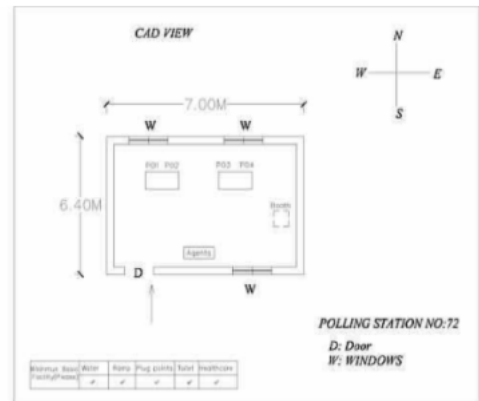

Google Map View

Polling Station Building Front View

Polling Station Front View

Cad View

Key MAP View

1	RRN0687277	பெயர் : சங்கர் தந்தை பெயர்: ராஜேந்திரன் வீட்டு எண் : 1 வயது : 36 பாலினம் : ஆண்	Photo is available	2	RRN2103067	பெயர் : வெங்கடேஷ் தந்தை பெயர்: செந்தூரன் வீட்டு எண் : 1/119 வயது : 20 பாலினம் : ஆண்	Photo is available	3	RRN0405415	பெயர் : சந்தானலெஷ்மி கணவர் பெயர்: கோவிந்தராசு வீட்டு எண் : 1-174 வயது : 61 பாலினம் : பெண்	Photo is available
4	RRN2099323	பெயர் : சந்தோஷ் தந்தை பெயர்: பழனிசுமார் வீட்டு எண் : 3/6ஏ வயது : 20 பாலினம் : ஆண்	Photo is available	5	RRN0218149	பெயர் : தினேஷ்குமார் தந்தை பெயர்: தியாகராஜன் வீட்டு எண் : 3-34A வயது : 37 பாலினம் : ஆண்	Photo is available	6	RRN2098796	பெயர் : சோபியா தாயின் பெயர்: கவிதா வீட்டு எண் : 3/45 வயது : 21 பாலினம் : பெண்	Photo is available
7	RRN0766972	பெயர் : முத்துலெட்சுமி கணவர் பெயர்: சுப்பிரமணியன் வீட்டு எண் : 4 வயது : 38 பாலினம் : பெண்	Photo is available	8	RRN0578955	பெயர் : பிரகாஷ் தந்தை பெயர்: வீரையன் வீட்டு எண் : 4-37 வயது : 44 பாலினம் : ஆண்	Photo is available	9	RRN0726885	பெயர் : அருட்செல்வன் தந்தை பெயர்: செளந்திரராஜன் வீட்டு எண் : 5-5d வயது : 29 பாலினம் : ஆண்	Photo is available
10	RRN0726315	பெயர் : சுஜாதா கணவர் பெயர்: முத்துவேல் வீட்டு எண் : 68 வயது : 37 பாலினம் : பெண்	Photo is available	11	RRN0726869	பெயர் : வேதேஸ்வரன் தந்தை பெயர்: வெள்ளையப்பன் வீட்டு எண் : 181 வயது : 32 பாலினம் : ஆண்	Photo is available	12	RRN1925437	பெயர் : புவனேஸ்வரி தந்தை பெயர்: சகாதேவன் வீட்டு எண் : 193 வயது : 26 பாலினம் : பெண்	Photo is available
13	RRN0907451	பெயர் : தமிழரசன் தாயின் பெயர்: மீனா வீட்டு எண் : 286 வயது : 29 பாலினம் : ஆண்	Photo is available	14	RRN0405357	பெயர் : ராதா கணவர் பெயர்: கோவிந்தராஜ் வீட்டு எண் : 427 வயது : 41 பாலினம் : பெண்	Photo is available	15	RRN0405282	பெயர் : சகாதேவன் தாயின் பெயர்: விஜயம்மாள் வீட்டு எண் : 427 வயது : 41 பாலினம் : ஆண்	Photo is available
16	RRN0726307	பெயர் : சித்திராதேவி கணவர் பெயர்: சகாதேவன் வீட்டு எண் : 427 வயது : 37 பாலினம் : பெண்	Photo is available	17	RRN0833053	பெயர் : கலையரசி கணவர் பெயர்: மோகன் தாஸ் வீட்டு எண் : 436 வயது : 40 பாலினம் : பெண்	Photo is available	18	RRN0517185	பெயர் : சிவா தந்தை பெயர்: வீரையன் வீட்டு எண் : 438 வயது : 32 பாலினம் : ஆண்	Photo is available
19	RRN0672410	பெயர் : சுதாகர் தந்தை பெயர்: வீரையன் வீட்டு எண் : 438 வயது : 31 பாலினம் : ஆண்	Photo is available	20	RRN0726596	பெயர் : பிரகதாம்பாள் தந்தை பெயர்: வீரையன் வீட்டு எண் : 438 வயது : 30 பாலினம் : பெண்	Photo is available	21	RRN0766964	பெயர் : அமுதா கணவர் பெயர்: அசோக்குமார் வீட்டு எண் : 445 வயது : 42 பாலினம் : பெண்	Photo is available
22	RRN0672402	பெயர் : சாந்தி நிசா கணவர் பெயர்: முகமது பாருக் வீட்டு எண் : 453 வயது : 53 பாலினம் : பெண்	Photo is available	23	RRN0405076	பெயர் : செல்வமணி தந்தை பெயர்: பிச்சைக்கண்ணு வீட்டு எண் : 453 வயது : 36 பாலினம் : ஆண்	Photo is available	24	RRN0833061	பெயர் : ராஜலெட்சுமி கணவர் பெயர்: சிவகுமார் வீட்டு எண் : 453-600 வயது : 40 பாலினம் : பெண்	Photo is available
25	RRN0327973	பெயர் : சாராம்மாள் கணவர் பெயர்: சாதிக்கபாடஷா வீட்டு எண் : 457-1 வயது : 41 பாலினம் : பெண்	Photo is available	26	RRN0932715	பெயர் : சேதுபதி தந்தை பெயர்: வீரமணி வீட்டு எண் : 458 வயது : 27 பாலினம் : ஆண்	Photo is available	27	RRN0405373	பெயர் : மணிகண்டன் தந்தை பெயர்: சம்பந்தம் வீட்டு எண் : 460 வயது : 31 பாலினம் : ஆண்	Photo is available
28	RRN0958447	பெயர் : ஆதவன் தந்தை பெயர்: ரவீந்தரன் வீட்டு எண் : 464 வயது : 26 பாலினம் : ஆண்	Photo is available	29	RRN0958439	பெயர் : விக்கனெஷ்வரன் தாயின் பெயர்: தையல்நாயகி வீட்டு எண் : 465 வயது : 26 பாலினம் : ஆண்	Photo is available	30	RRN0726323	பெயர் : முத்துவேல் தந்தை பெயர்: குப்புசாமி வீட்டு எண் : 472 வயது : 38 பாலினம் : ஆண்	Photo is available